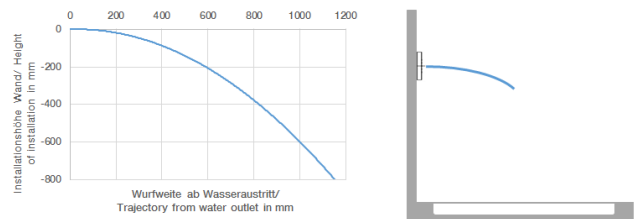

Benötigtes Zubehör

	xGRID Montageschiene 555 mm -	12 360 970 90
--	--------------------------------------	---------------

36 517 979

mm [inches]

Durchflussdiagramm

Wurfweitendiagramm

Codes & Standards

DIN 4109

ISO 3822

Scottish Water
Byelaws

UK Water Supply
Regulations

Ü-Zeichen

WATER BAR UP-Seitenbrause FlowReduce - Dark Platinum gebürstet

MEM

36 517 979

Zertifikate