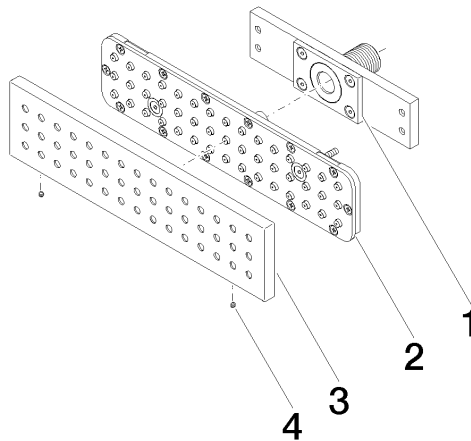

ISO 3822

Scottish Water
Byelaws

UK Water Supply
Regulations

Ü-Zeichen

WATER BAR UP-Seitenbrause FlowReduce - Dark Platinum gebürstet

MEM

36 517 979

Zertifikate

LGA_19

WRAS_1304

36 517 979

Produktversion bis 5/15/2020

Produktversion von 5/15/2020 bis 5/16/2020

Produktversion ab 5/16/2020

WATER BAR UP-Seitenbrause FlowReduce - Dark Platinum gebürstet

MEM

36 517 979

Ersatzteilstückliste

Produktversion bis 5/15/2020

Produktversion von 5/15/2020 bis 5/16/2020

Produktversion ab 5/16/2020

Nr.	Artikelnummer	Benennung	Verbaumenge	Lieferzeit
	90 11 02 137 00 90	WaterBar Anschluss 150 x 37 x 8 mm -	4	2