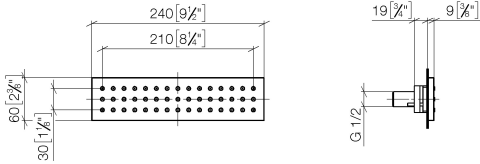

Benötigtes Zubehör

	UP-Wandeinbaukasten - ●Max. Einbautiefe 173 mm ●Min. Einbautiefe 100 mm	35 206 970 90
--	--	---------------

Empfohlenes Zubehör

	xGRID Befestigungssatz für die Integration in den Trockenbau -	12 340 970 90
--	---	---------------

Benötigtes Zubehör

	xGRID Montageschiene 555 mm -	12 360 970 90
--	--------------------------------------	---------------

36 517 979

mm [inches]

Durchflussdiagramm

Wurfweitendiagramm

Codes & Standards

DIN 4109