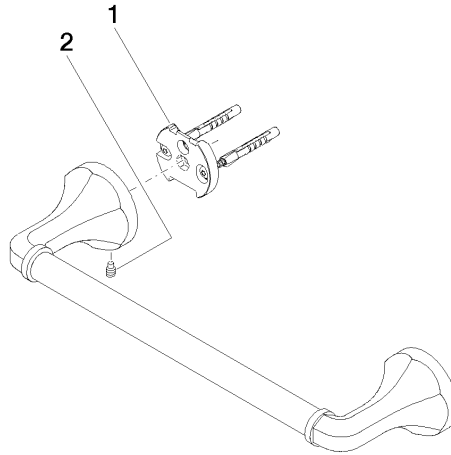

83 030 361

- Stichmaß 300 mm
- Breite 360 mm
- Höhe 60 mm
- Rosette Ø 60 mm
- Ausladung 90 mm

	Chrom	83 030 361-00
	Platin gebürstet	83 030 361-06
	Platin	83 030 361-08
	Messing (23kt Gold)	83 030 361-09
	Messing gebürstet (23kt Gold)	83 030 361-28
	Dark Platinum gebürstet	83 030 361-99

Empfohlenes Zubehör

MADISON Befestigung für zweiseitige Glasmontage -
 •Für die Befestigung eines Badetuchhalters plus rückseitigem Badetuchhalter.

12 358 970 90

83 030 361

mm [inches]

Produktversion ab 7/3/2016

83 030 361

Ersatzteilstückliste

Produktversion ab 7/3/2016

Nr.	Artikelnummer	Benennung	Verbaumenge	Lieferzeit
	05 17 97 507 00 90	Befestigungssatz 52 x 45 x 70 mm -	4	2