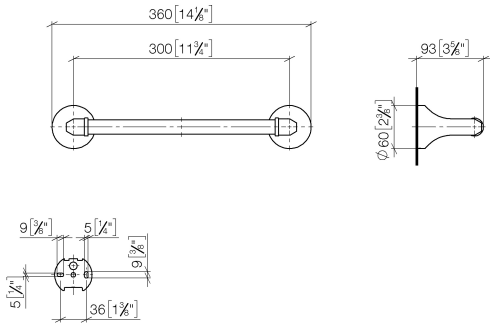

83 030 361

- Stichmaß 300 mm
- Breite 360 mm
- Höhe 60 mm
- Rosette Ø 60 mm
- Ausladung 90 mm

	Chrom	83 030 361-00
	Platin gebürstet	83 030 361-06
	Platin	83 030 361-08
	Messing (23kt Gold)	83 030 361-09
	Messing gebürstet (23kt Gold)	83 030 361-28
	Dark Platinum gebürstet	83 030 361-99

Empfohlenes Zubehör

MADISON Befestigung für zweiseitige Glasmontage -
 •Für die Befestigung eines Badetuchhalters plus rückseitigem Badetuchhalter.

12 358 970 90

83 030 361

mm [inches]

Produktversion ab 7/3/2016

83 030 361

Ersatzteilstückliste

Produktversion ab 7/3/2016

Nr.	Artikelnummer	Benennung	Verbaumenge	Lieferzeit
	05 17 97 507 00 90	Befestigungssatz 52 x 45 x 70 mm -	4	2