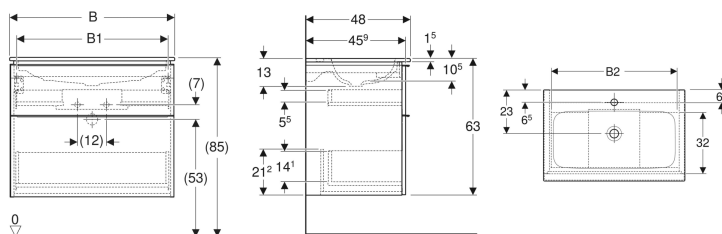

## Geberit iCon Set Möbelwaschtisch schmaler Rand, mit Unterschrank, zwei Schubladen und Waschbeckenanschluss

Beispielbild

### Eigenschaften

- FSC™ C134279 zertifiziert
- Wandhängend
- Mit zwei Schubladen
- Schmäler Rand
- Schublade mit Selbsteinzug
- Griff zum Öffnen
- Griff austauschbar
- Schublade ohne Geruchsverschlussausschnitt

### Technische Daten

Werkstoff	Sanitärkeramik / Hochverdichtete Dreischicht-Holzspanplatte
Maximale Schubladenbelastung	30 kg

### Zusätzlich zu bestellen

- Geberit Tauchrohrgeruchsverschluss für Waschbecken, Raumsparmodell, Abgang horizontal

Art.-Nr.	Farbe / Oberfläche	Hahnloch	Überlauf	B	B1	B2	H	T	VE1
502.337.JH.1	Waschtisch: weiß Korpus und Front: Eiche / Melamin Holzstruktur Griff: lava / pulverbeschichtet matt	mittig	ohne	90 cm	83.4 cm	81.5 cm	63 cm	48 cm	1 St.