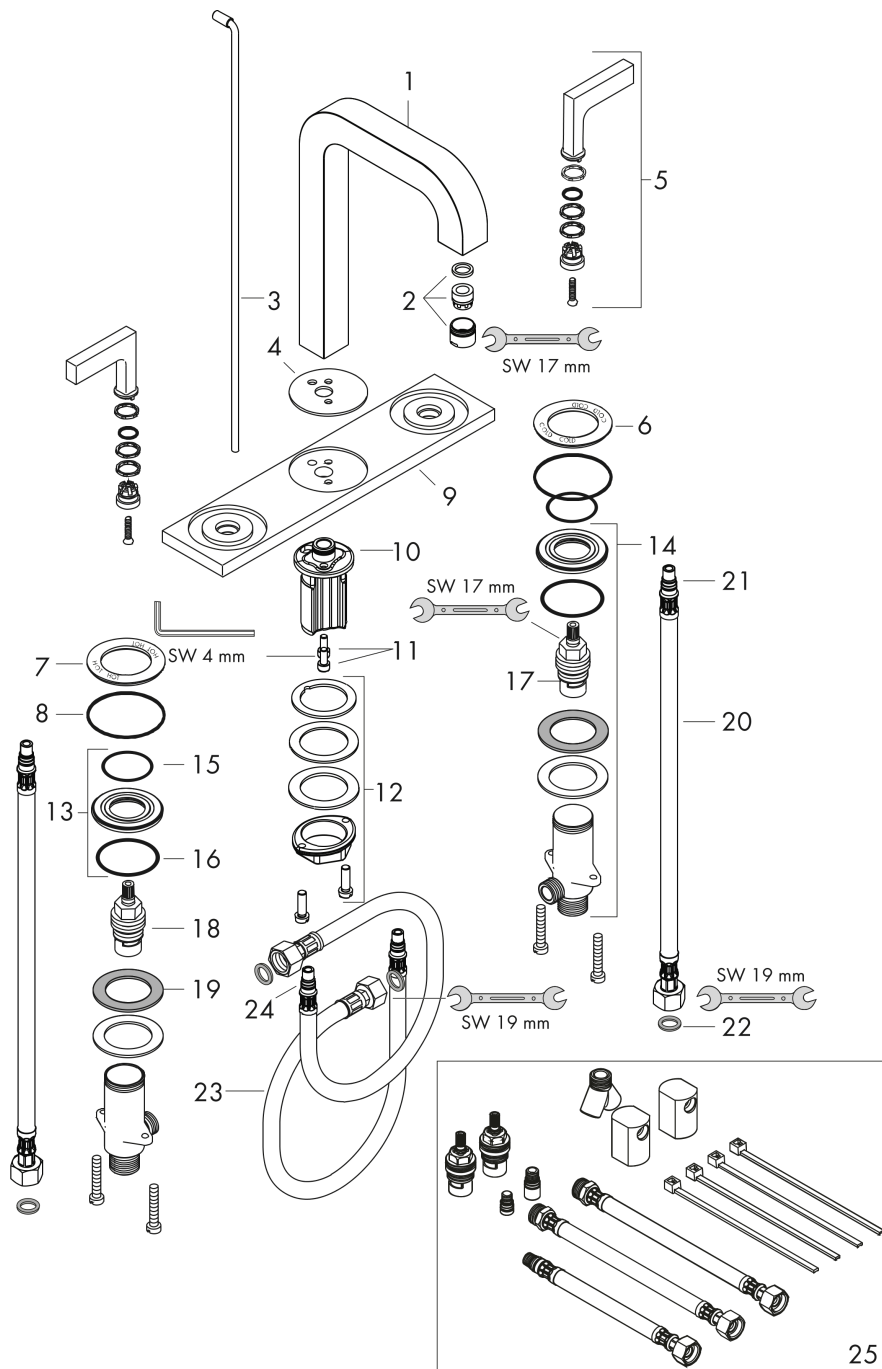

Technologie

Zertifikate / Nachhaltigkeit

Produktabbildung

Maßzeichnung

AXOR Citterio

**3-Loch Waschtischarmatur 170 mit Auslauf 140 mm, Hebelgriffen, Platte und Zugstangen-
Ablaufgarnitur**

Oberfläche: **Chrom** Artikelnummer: **39136000**

Durchflussdiagramm

AXOR Citterio
3-Loch Waschtischarmatur 170 mit Auslauf 140 mm, Hebelgriffen, Platte und Zugstangen-
Ablaufgarnitur
 Oberfläche: **Chrom** Artikelnummer: **39136000**

Explosionszeichnung

Baujahr: >01/10

AXOR Citterio
3-Loch Waschtischarmatur 170 mit Auslauf 140 mm, Hebelgriffen, Platte und Zugstangen-
Ablaufgarnitur
 Oberfläche: **Chrom** Artikelnummer: **39136000**

Ersatzteilliste

Baujahr: >01/10

Pos.		Artikelnummer	PG	VE
1	Auslauf 165 mm	95568000	20	1
2	Luftsprudler M18x1 (5 l/min)	95384000	9	1
3	Zugstange kpl.	96676000	7	1
4	Rosette	95571000	9	1
5	Griff	39293000	12	1
6	Rosette Kaltwasserseite	96679000	10	1
7	Rosette Warmwasserseite	96678000	10	1
8	O-Ring 52x1,5	98200000	2	1
9	Rosette	95570000	18	1
10	O-Ring 12x2	98214000	1	1
11	Zylinderschraube M5x12	98639000	1	1
12	Schaftbefestigung kpl. (Ø 32)	13961000	7	1
13	Mutter	92854000	6	1
14	Ventil kpl.	97357000	15	1
15	O-Ring 32x2,5	96364000	7	1
16	O-Ring 40x3	92634000	1	1
17	Absperreinheit links schließend	94008000	9	1
18	Absperreinheit rechts schließend	94009000	9	1
19	Gleitring	97548000	1	1
20	Anschlussschlauch 450 mm M8x0,75 G3/8	97206000	8	1
21	O-Ring 7x1,5	98422000	1	1
22	Dichtungsset	95581000	2	1
23	Anschlussschlauch 450 mm M10x1 G3/8	96507000	9	1
24	O-Ring 8x1,75	97827000	1	1
25	Verlängerungsset für 3-Loch Waschtischmischer	38959000	98	1
a	Ablaufventil	94139000	98	1
b	Schaftverlängerung 35 mm	13898000	12	1