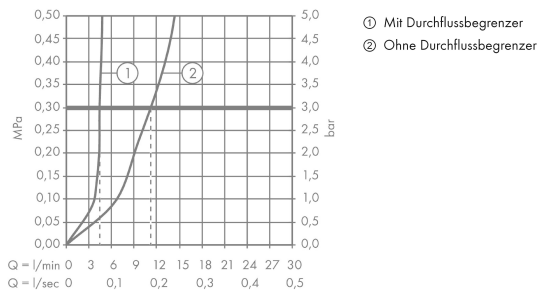

AXOR Citterio

**3-Loch Waschtischarmatur 170 mit Auslauf 140 mm, Hebelgriffen, Platte und Zugstangen-
Ablaufgarnitur**

Oberfläche: **Chrom** Artikelnummer: **39136000**

Durchflussdiagramm