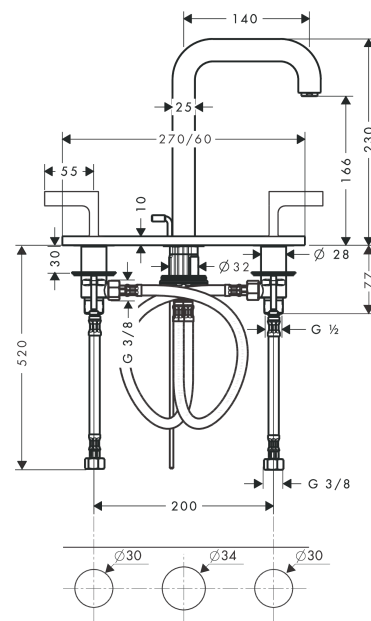

AXOR Citterio

**3-Loch Waschtischarmatur 170 mit Auslauf 140 mm, Hebelgriffen, Platte und Zugstangen-
Ablaufgarnitur**

Oberfläche: **Chrom** Artikelnummer: **39136000**

Merkmale

- besteht aus: 3-Loch Waschtischarmatur, Ablaufgarnitur
- ComfortZone 170
- Ausladung: 140 mm
- Auslaufhöhe: 166 mm
- Griffvariante: Hebelgriff
- Strahlart: Normalstrahl
- maximale Durchflussmenge bei 3 bar: 5 l/min
- Keramikventile heiß/kalt 90°
- für Durchlauferhitzer geeignet
- Zugstangen-Ablaufgarnitur G 1¼
- Anschlussart: G ¾ Anschlussschläuche
- Anschlussgröße: DN15
- nur auf ebenen, glatten Flächen einsetzbar
- EU-Taxonomie: max. 6 l/min - wesentlicher Beitrag (SC) möglich
- DVGW NW-6501BT0602
- PA-IX 18083/IO

Technologie

Zertifikate / Nachhaltigkeit

Produktabbildung

Maßzeichnung

AXOR Citterio

**3-Loch Waschtischarmatur 170 mit Auslauf 140 mm, Hebelgriffen, Platte und Zugstangen-
Ablaufgarnitur**

Oberfläche: **Chrom** Artikelnummer: **39136000**

Durchflussdiagramm

AXOR Citterio
3-Loch Waschtischarmatur 170 mit Auslauf 140 mm, Hebelgriffen, Platte und Zugstangen-
Ablaufgarnitur
 Oberfläche: **Chrom** Artikelnummer: **39136000**

Explosionszeichnung

Baujahr: >01/10

AXOR Citterio
3-Loch Waschtischarmatur 170 mit Auslauf 140 mm, Hebelgriffen, Platte und Zugstangen-
Ablaufgarnitur
 Oberfläche: **Chrom** Artikelnummer: **39136000**

Ersatzteilliste

Baujahr: >01/10