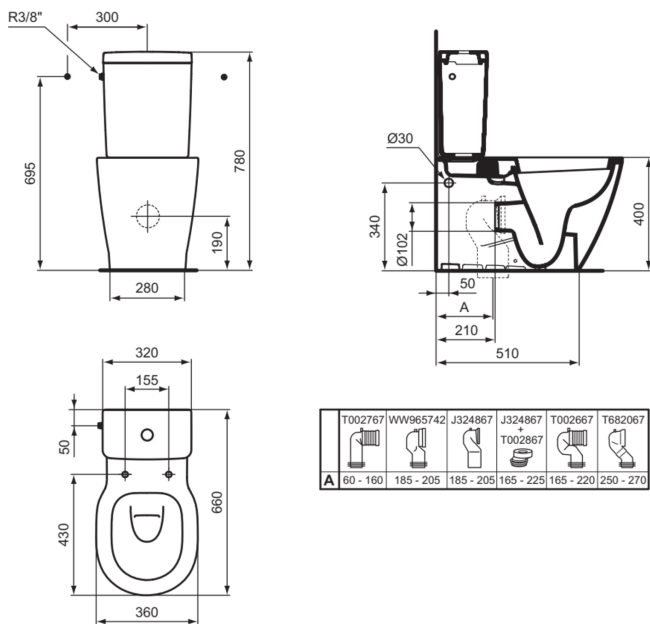

## E7971MA

CONNECT | WC-Spülkasten 320x175x380 mm, mechanisch in weiß | 6/3l 2-Mengen Spültechnik, IdealPlus

### Allgemeine Informationen

Produktkategorie:	Toiletten
Produktart:	WC-Spülkasten
Marke:	Ideal Standard
Kollektion:	CONNECT
Designer:	Studio Levien
Colour:	MA - Weiß
Oberflächenveredelung:	glänzend
Maximale Höhe (mm):	380
Maximale Breite (mm):	320
Ausladung (mm):	175
Befestigungsart:	Befestigungsset
Nettogewicht (kg):	11.92
EAN Code:	5017830398950

## E7971MA

CONNECT | WC-Spülkasten 320x175x380 mm, mechanisch in weiß | 6/3l 2-Mengen  
Spültechnik, IdealPlus

Montageart:

Aufgesetz