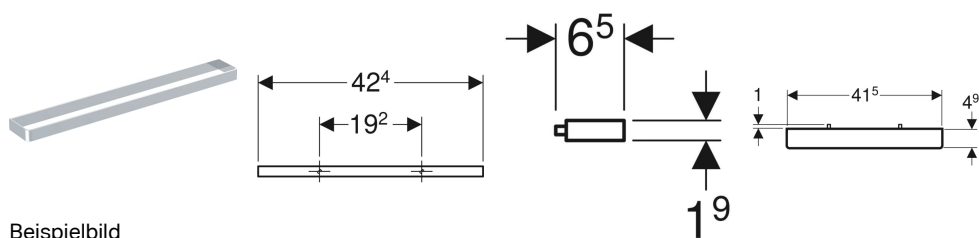

Geberit Handtuchhalter für Badezimmermöbel

Beispielbild

Verwendungszwecke

- Zur Befestigung an einem Waschtischunterschrank

Technische Daten

Werkstoff

Aluminium

Eigenschaften

- Ecke rechtwinklig

Lieferumfang

- Handtuchhalter

- Befestigungsmaterial

Art.-Nr.	Farbe / Oberfläche	B	H	T	VE1
502.328.00.1	hochglanz-verchromt	42.4 cm	1.9 cm	4.9 cm	1 St.

- Nur für Waschtischunterschranke mit einer entsprechenden Mindestdiefe