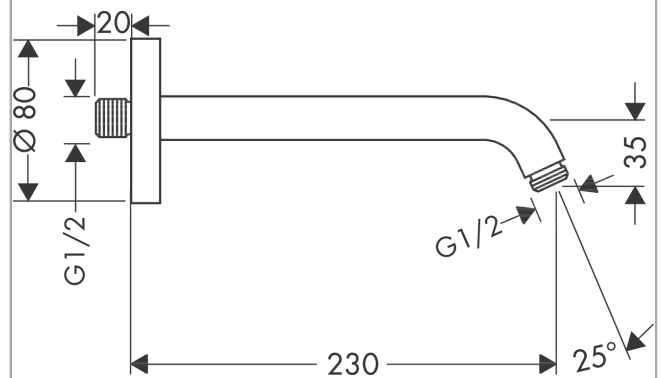

Brausearm 23 cm

Oberfläche: **Chrom** Artikelnummer: **27412000**

Beschreibung

Merkmale

- Länge: 230 mm
- Installationsart: Aufputzmontage
- Material: Messing
- Anschlussart: G 1/2

Produktabbildung

Maßzeichnung

Brausearm 23 cm
 Oberfläche: **Chrom** Artikelnummer: **27412000**

Explosionszeichnung

Baujahr: >12/20

Brausearm 23 cm

Oberfläche: **Chrom** Artikelnummer: **27412000**

Ersatzteilliste

Baujahr: >12/20

Pos.	Beschreibung	Artikelnummer	PG	VE
1	Befestigungsteile	40916000	2	1
2	Befestigungssatz	95208000	11	1
3	O-Ring 34x2	98383000	2	1
4	Rosette Ø 80 mm	98940000	7	1
5	O-Ring 16x2	98133000	1	1