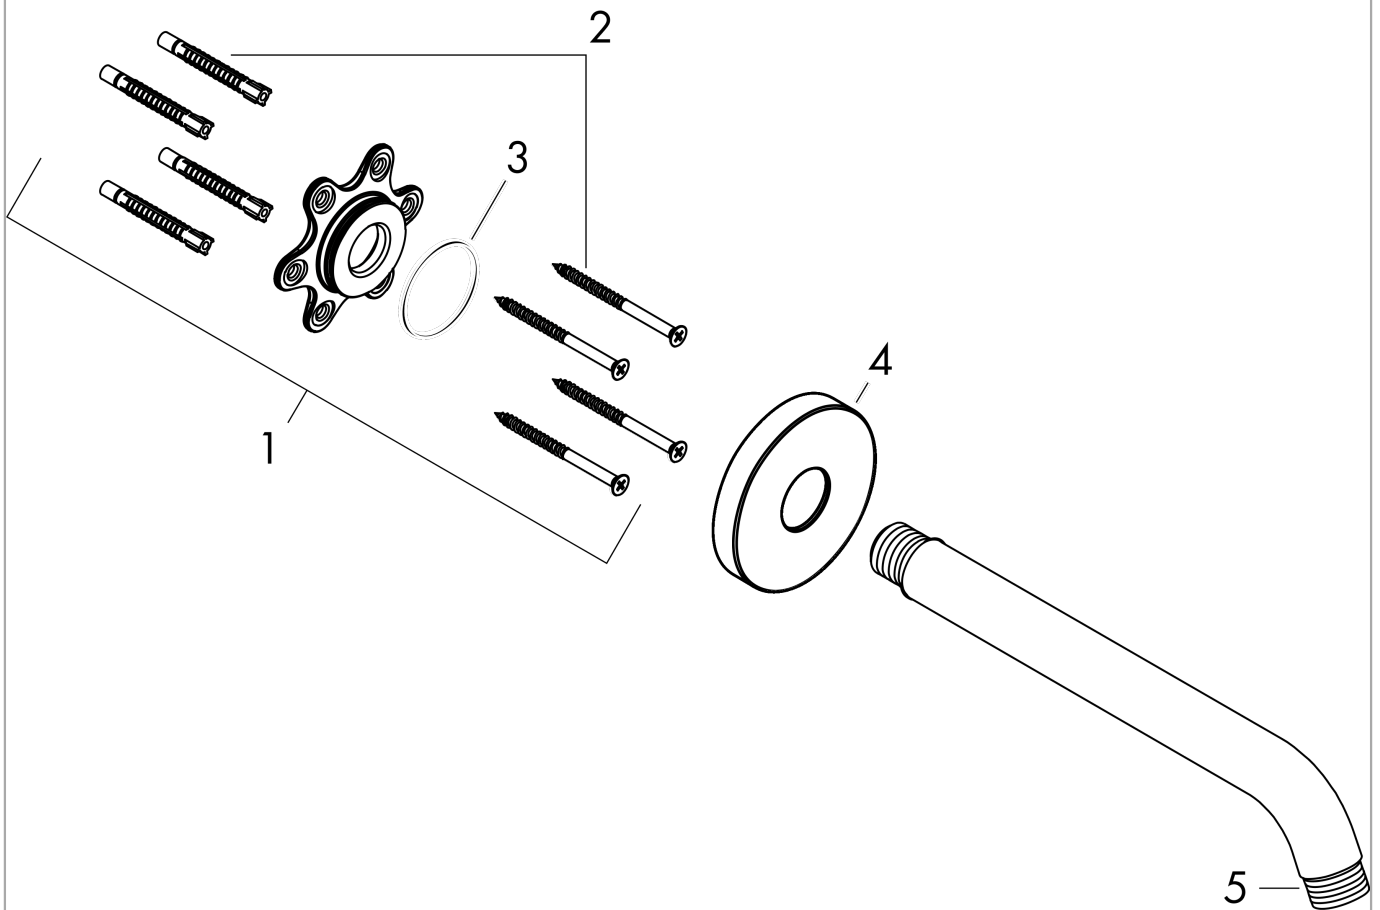

Brausearm 23 cm

Oberfläche: **Chrom** Artikelnummer: **27412000**

Beschreibung

Merkmale

- Länge: 230 mm
- Installationsart: Aufputzmontage
- Material: Messing
- Anschlussart: G 1/2

Produktabbildung

Maßzeichnung

Brausearm 23 cm
 Oberfläche: **Chrom** Artikelnummer: **27412000**

Explosionszeichnung

Baujahr: >12/20

Brausearm 23 cm

Oberfläche: **Chrom** Artikelnummer: **27412000**

Ersatzteilliste

Baujahr: >12/20

Pos.	Beschreibung	Artikelnummer	PG	VE
1	Befestigungsteile	40916000	2	1
2	Befestigungssatz	95208000	11	1
3	O-Ring 34x2	98383000	2	1
4	Rosette Ø 80 mm	98940000	7	1
5	O-Ring 16x2	98133000	1	1