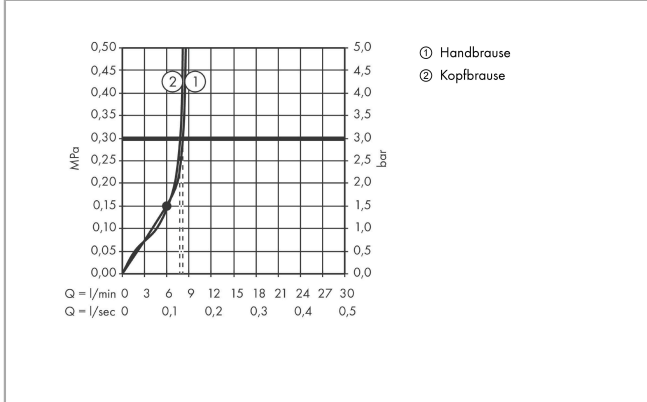

Rainmaker Select
Showerpipe 460 3jet EcoSmart 9 l/min mit Thermostat
 Oberfläche: **Weiß/Chrom** Artikelnummer: **27029400**

Beschreibung

Merkmale

- besteht aus: Kopfbrause, Handbrause, Brausethermostat, Brauseschlauch, Brausehalter, Brausestange
- Kopfbrause Rainmaker Select 460 3jet
- Brausekopfgröße Kopfbrause: 460 x 300 mm
- Strahlart Kopfbrause: Rain, MonoRain, RainStream
- komfortable Strahlartenumstellung durch Select-Taste
- Oberfläche Strahlscheibe: reinigungsfreundliche Strahlscheibe in Glas-Optik
- abnehmbare Kopfbrause
- Ablage aus Sicherheitsglas
- Oberfläche Ablage: weiß
- Durchflussmenge Rain Strahl (bei 3 bar): 9 l/min
- Durchflussmenge Mono Strahl (bei 3 bar): 9 l/min
- Durchflussmenge RainStream Strahl (bei 3 bar): 9 l/min
- Strahlart Handbrause: Rain, RainAir, Whirl
- maximale Durchflussmenge für Showerpipe bei 3 bar: 9 l/min
- Mindestfließdruck: 1,5 bar
- min. Betriebsdruck: 1,5 bar
- max. Betriebsdruck: 10 bar
- Brausestangenbreite: 80 mm
- Brausearmlänge Kopfbrause: 450 mm
- CoolContact am Thermostat: Verhindert ein Aufheizen des Gehäuses und macht Duschen so noch sicherer
- Thermostat ShowerTablet Select 700
- Sicherheitssperre bei 40°C
- einstellbare Heißwasserbegrenzung
- gleichzeitige Nutzung von 4 Verbrauchern
- für Durchlauferhitzer geeignet
- Montageart: Aufputzinstallation
- Anschlussgröße DN15
- Anschlussgewinde G 1/2
- Stichmaß 150 ± 18 mm
- Eigensicher gegen Rückfließen
- 2 Verbraucher

Technologie

Rainmaker Select
Showerpipe 460 3jet EcoSmart 9 l/min mit Thermostat
 Oberfläche: Weiß/Chrom Artikelnummer: 27029400

Produktabbildung

Maßzeichnung

Durchflussdiagramm

Rainmaker Select
Showerpipe 460 3jet EcoSmart 9 l/min mit Thermostat
 Oberfläche: Weiß/Chrom Artikelnummer: 27029400