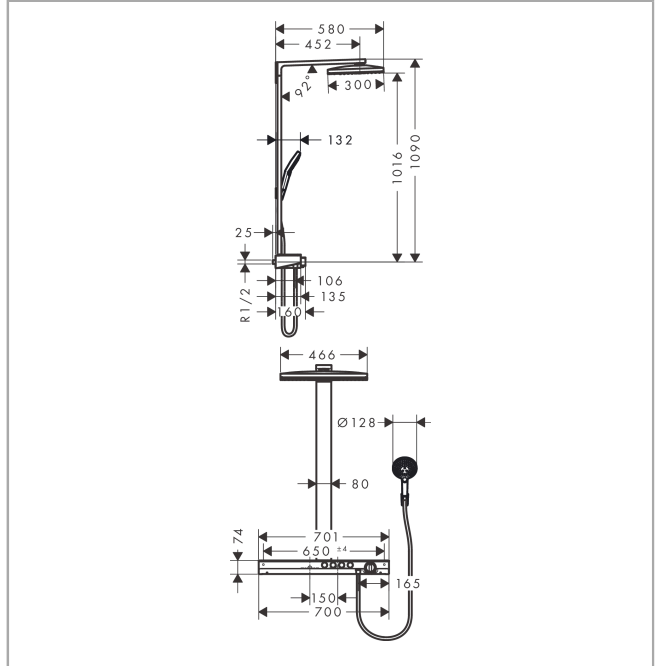

Rainmaker Select
Showerpipe 460 3jet EcoSmart 9 l/min mit Thermostat
 Oberfläche: **Weiß/Chrom** Artikelnummer: **27029400**

Beschreibung

Merkmale

- besteht aus: Kopfbrause, Handbrause, Brausethermostat, Brauseschlauch, Brausehalter, Brausestange
- Kopfbrause Rainmaker Select 460 3jet
- Brausekopfgröße Kopfbrause: 460 x 300 mm
- Strahlart Kopfbrause: Rain, MonoRain, RainStream
- komfortable Strahlartenumstellung durch Select-Taste
- Oberfläche Strahlscheibe: reinigungsfreundliche Strahlscheibe in Glas-Optik
- abnehmbare Kopfbrause
- Ablage aus Sicherheitsglas
- Oberfläche Ablage: weiß
- Durchflussmenge Rain Strahl (bei 3 bar): 9 l/min
- Durchflussmenge Mono Strahl (bei 3 bar): 9 l/min
- Durchflussmenge RainStream Strahl (bei 3 bar): 9 l/min
- Strahlart Handbrause: Rain, RainAir, Whirl
- maximale Durchflussmenge für Showerpipe bei 3 bar: 9 l/min
- Mindestfließdruck: 1,5 bar
- min. Betriebsdruck: 1,5 bar
- max. Betriebsdruck: 10 bar
- Brausestangenbreite: 80 mm
- Brausearmlänge Kopfbrause: 450 mm
- CoolContact am Thermostat: Verhindert ein Aufheizen des Gehäuses und macht Duschen so noch sicherer
- Thermostat ShowerTablet Select 700
- Sicherheitssperre bei 40°C
- einstellbare Heißwasserbegrenzung
- gleichzeitige Nutzung von 4 Verbrauchern
- für Durchlauferhitzer geeignet
- Montageart: Aufputzinstallation
- Anschlussgröße DN15
- Anschlussgewinde G 1/2
- Stichmaß 150 ± 18 mm
- Eigensicher gegen Rückfließen
- 2 Verbraucher

Technologie

Rainmaker Select
Showerpipe 460 3jet EcoSmart 9 l/min mit Thermostat
 Oberfläche: Weiß/Chrom Artikelnummer: 27029400

Produktabbildung

Maßzeichnung

Durchflussdiagramm

Rainmaker Select
Showerpipe 460 3jet EcoSmart 9 l/min mit Thermostat
 Oberfläche: Weiß/Chrom Artikelnummer: 27029400