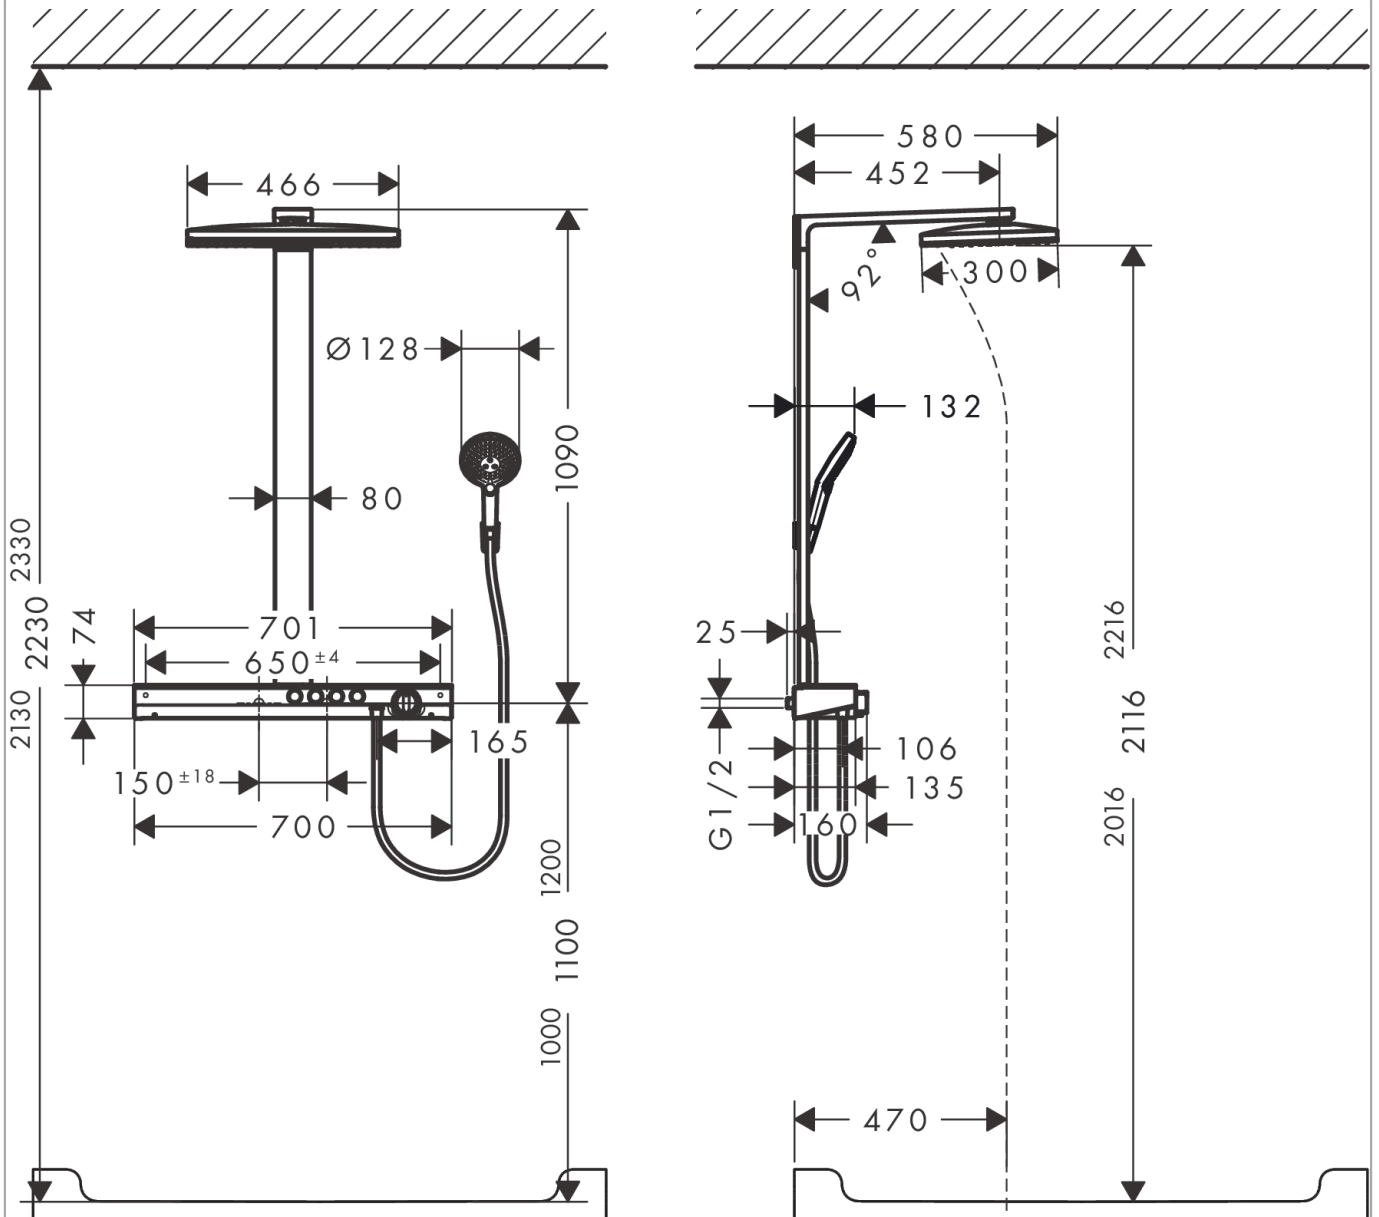

Rainmaker Select
Showerpipe 460 3jet EcoSmart 9 l/min mit Thermostat
 Oberfläche: **Weiß/Chrom** Artikelnummer: **27029400**

Beschreibung

Merkmale

- besteht aus: Kopfbrause, Handbrause, Brausethermostat, Brauseschlauch, Brausehalter, Brausestange
- Kopfbrause Rainmaker Select 460 3jet
- Brausekopfgröße Kopfbrause: 460 x 300 mm
- Strahlart Kopfbrause: Rain, MonoRain, RainStream
- komfortable Strahlartenumstellung durch Select-Taste
- Oberfläche Strahlscheibe: reinigungsfreundliche Strahlscheibe in Glas-Optik
- abnehmbare Kopfbrause
- Ablage aus Sicherheitsglas
- Oberfläche Ablage: weiß
- Durchflussmenge Rain Strahl (bei 3 bar): 9 l/min
- Durchflussmenge Mono Strahl (bei 3 bar): 9 l/min
- Durchflussmenge RainStream Strahl (bei 3 bar): 9 l/min
- Strahlart Handbrause: Rain, RainAir, Whirl
- maximale Durchflussmenge für Showerpipe bei 3 bar: 9 l/min
- Mindestfließdruck: 1,5 bar
- min. Betriebsdruck: 1,5 bar
- max. Betriebsdruck: 10 bar
- Brausestangenbreite: 80 mm
- Brausearmlänge Kopfbrause: 450 mm
- CoolContact am Thermostat: Verhindert ein Aufheizen des Gehäuses und macht Duschen so noch sicherer
- Thermostat ShowerTablet Select 700
- Sicherheitssperre bei 40°C
- einstellbare Heißwasserbegrenzung
- gleichzeitige Nutzung von 4 Verbrauchern
- für Durchlauferhitzer geeignet
- Montageart: Aufputzinstallation
- Anschlussgröße DN15
- Anschlussgewinde G 1/2
- Stichmaß 150 ± 18 mm
- Eigensicher gegen Rückfließen
- 2 Verbraucher

Einbaubeispiel

Rainmaker Select
Showerpipe 460 3jet EcoSmart 9 l/min mit Thermostat
 Oberfläche: **Weiß/Chrom** Artikelnummer: **27029400**

Explosionszeichnung

Baujahr: >07/15

Rainmaker Select
Showerpipe 460 3jet EcoSmart 9 l/min mit Thermostat
 Oberfläche: **Weiß/Chrom** Artikelnummer: **27029400**