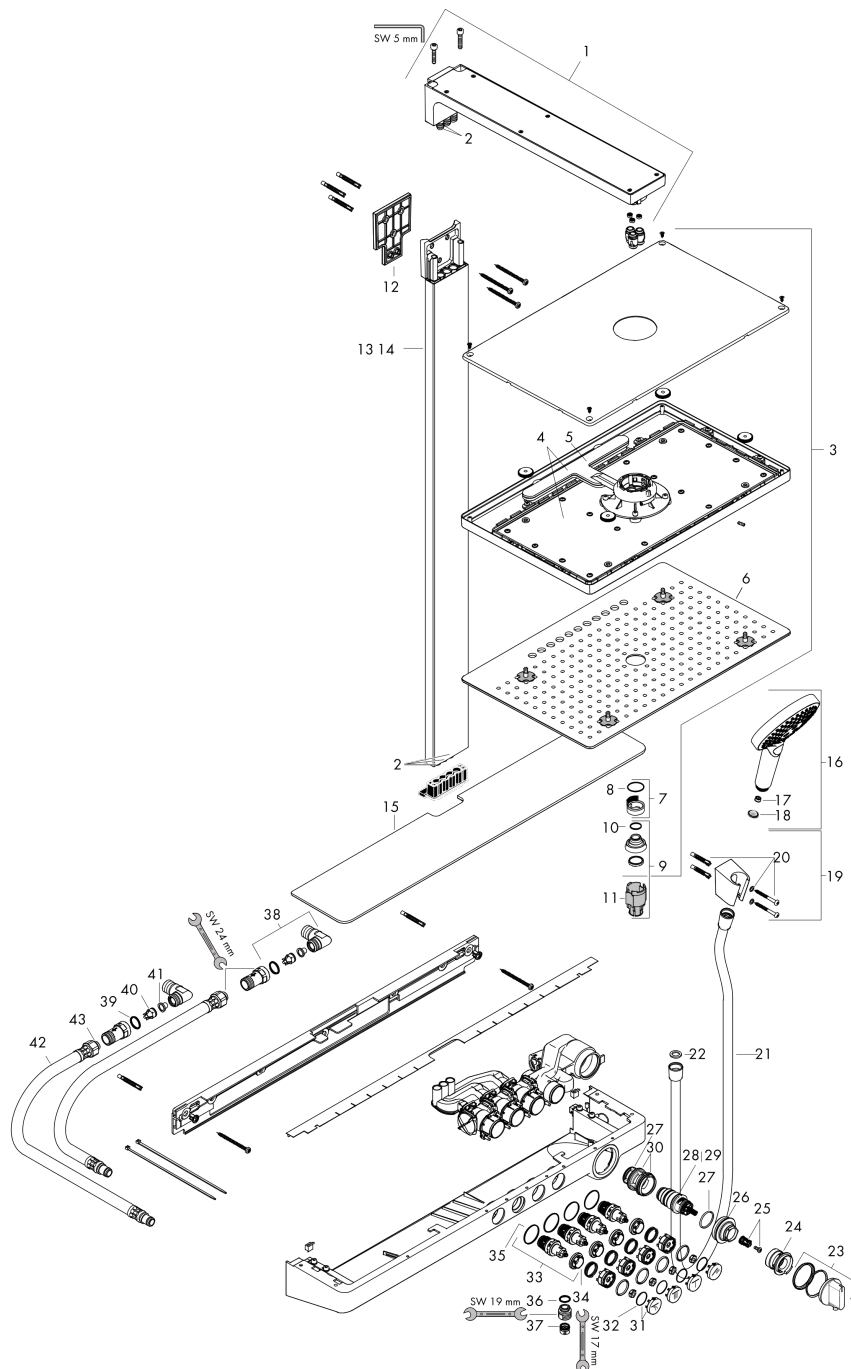

Rainmaker Select
Showerpipe 460 3jet EcoSmart 9 l/min mit Thermostat
Oberfläche: **Weiß/Chrom** Artikelnummer: **27029400**

Explosionszeichnung

Baujahr: >07/15

Rainmaker Select
Showerpipe 460 3jet EcoSmart 9 l/min mit Thermostat
Oberfläche: **Weiß/Chrom** Artikelnummer: **27029400**

Ersatzteilliste

Baujahr: >07/15

Pos.	Beschreibung	Artikelnummer	PG	VE
1	Brausearm	92680000	19	1
2	O-Ring 9x1,5	98117000	1	1
3	Kopfbrause	92724400	98	1
4	Strahleinsatz	92923000	13	1
5	Kartusche kpl.	93389000	20	1
6	Strahlscheibe kpl.	92704000	23	1
7	Sieb	92683000	6	1
8	O-Ring 24x2	98388000	1	1
9	Strahlregler laminar	92684000	13	1
10	O-Ring 15x2	98163000	1	1
11	Montageschlüssel	92686000	3	1
12	Fliesenausgleichsscheibe 7 mm	92679000	11	1
13	Rohr inkl. Abdeckung (850 mm)	93409000	22	1
14	Rohr inkl. Abdeckung (950 mm)	92678000	22	1
15	Glasablage	92677000	16	1
16	Handbrause	26531400	98	1
17	Durchflussbegrenzer (9 l/min)	95659000	3	1
18	Siebdichtung	94246000	1	1
19	Handbrausenhalter	28331000	98	1
20	Befestigungsteile	40915000	4	1
21	Brauseschlauch Isiflex'B 1,60 m	28276000	98	1
22	Dichtung	98058000	1	1
23	Thermostatgriff	92673000	12	1
24	Anschlagscheibe	92675000	12	1
25	Schnappeinsatz mit Schraube	92136000	6	1
26	O-Ring 38x2,5	98198000	2	1
27	O-Ring 26x2	98147000	1	1
28	Temperatur Regeleinheit	98282000	14	1
29	Regeleinheit für vertauschte Anschlüsse	92373000	18	1
30	O-Ring 34x2	98383000	2	1
31	Symbole-Set	98367000	10	1
32	O-Ring 20x1	98140000	1	1
33	Absperreinheit (AVP)	95758000	14	1
34	Mutter	98368000	4	1
35	O-Ring 22x1,5	98173000	1	1
36	O-Ring 14x2	98129000	1	1
37	Rückflußverhinderer	97980000	5	1
38	Schlauchanschlußwinkel	25948000	10	1
39	O-Ring 17x2,5	98387000	1	1
40	Rückflußverhinderer-Set DW 15	97350000	6	1
41	Schmutzfangsieb	97973000	5	1