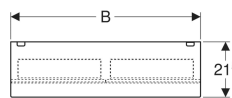

Geberit Acanto Spiegelschrank mit Beleuchtung und zwei Türen

Beispielbild

Eigenschaften

- FSC™ C134279 zertifiziert
- LED-Beleuchtung
- Innenbeleuchtung
- Touch-Sensorschalter
- Steckdose
- Tür mit Dämpfungsmechanismus
- Rückseite verspiegelt
- Türen beidseitig verspiegelt
- Mit zwei Türen
- Vergrößerungsspiegel mit Dreifachvergrößerung
- Staubboxen an Türinnenseiten

Technische Daten

Schutzart	IP44
Nennspannung	230 V AC
Netzfrequenz	50 Hz
Betriebsspannung	12 V DC
Ausgangsspannung	12 V DC
Werkstoff	Hochverdichtete Dreischicht-Holzspanplatte
Energieeffizienzklasse Lichtquelle	F
Lichtfarbe	4200 K
Farbwiedergabeindex	>80

Lieferumfang

- Spiegelschrank

Art.-Nr.	Farbe / Oberfläche	B	B1	B2	H	T	Schutzklasse	Leistungsaufnahme	Lichtstrom	VE1
500.646.00.2	Korpus: Eiche Mystik / Melamin Holzstruktur Türen: außen verspiegelt	90 cm	44.3 cm	84 cm	83 cm	21.5 cm	I	16.5 W	2310 lm	1 St.