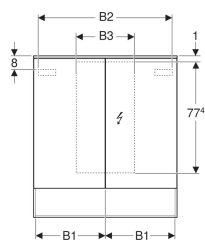

Geberit Acanto Spiegelschrank mit Beleuchtung und zwei Türen

Beispielbild

Eigenschaften

- FSC™ C134279 zertifiziert
- LED-Beleuchtung
- Innenbeleuchtung
- Touch-Sensorschalter
- Steckdose
- Tür mit Dämpfungsmechanismus
- Rückseite verspiegelt
- Türen beidseitig verspiegelt
- Mit zwei Türen
- Vergrößerungsspiegel mit Dreifachvergrößerung
- Staubboxen an Türinnenseiten

Technische Daten

Schutzart	IP44
Nennspannung	230 V AC
Netzfrequenz	50 Hz
Betriebsspannung	12 V DC
Ausgangsspannung	12 V DC
Werkstoff	Hochverdichtete Dreischicht-Holzspanplatte
Energieeffizienzklasse Lichtquelle	F
Lichtfarbe	4200 K
Farbwiedergabeindex	>80

Lieferumfang

- Spiegelschrank

Art.-Nr.	Farbe / Oberfläche	B	B1	B2	H	T	Schutzklasse	Leistungsaufnahme	Lichtstrom	VE1
500.646.00.2	Korpus: Eiche Mystik / Melamin Holzstruktur Türen: außen verspiegelt	90 cm	44.3 cm	84 cm	83 cm	21.5 cm	I	16.5 W	2310 lm	1 St.