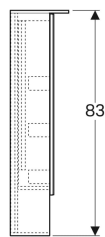

Geberit Acanto Spiegelschrank mit Beleuchtung und zwei Türen

Beispielbild

Eigenschaften

- FSC™ C134279 zertifiziert
- LED-Beleuchtung
- Innenbeleuchtung
- Touch-Sensorschalter
- Steckdose
- Tür mit Dämpfungsmechanismus
- Rückseite verspiegelt
- Türen beidseitig verspiegelt
- Mit zwei Türen
- Vergrößerungsspiegel mit Dreifachvergrößerung
- Staubboxen an Türinnenseiten

Technische Daten

Schutzart	IP44
Nennspannung	230 V AC
Netzfrequenz	50 Hz
Betriebsspannung	12 V DC
Ausgangsspannung	12 V DC
Werkstoff	Hochverdichtete Dreischicht-Holzspanplatte
Energieeffizienzklasse Lichtquelle	F
Lichtfarbe	4200 K
Farbwiedergabeindex	>80

Lieferumfang

- Spiegelschrank

Art.-Nr.	Farbe / Oberfläche	B	B1	B2	H	T	Schutzklasse	Leistungsaufnahme	Lichtstrom	VE1
500.646.00.2	Korpus: Eiche Mystik / Melamin Holzstruktur Türen: außen verspiegelt	90 cm	44.3 cm	84 cm	83 cm	21.5 cm	I	16.5 W	2310 lm	1 St.