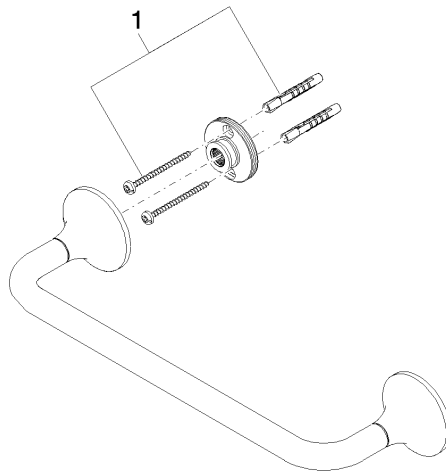

83 030 809

- Stichmaß 300 mm
- Breite 360 mm
- Höhe 60 mm
- Rosette Ø 60 mm
- Ausladung 98 mm

	Dark Platinum gebürstet	83 030 809-99
	Chrom	83 030 809-00
	Platin gebürstet	83 030 809-06
	Platin	83 030 809-08
	Dark Chrome	83 030 809-19
	Light Gold gebürstet	83 030 809-27
	Messing gebürstet (23kt Gold)	83 030 809-28
	Bronze gebürstet	83 030 809-42
	Champagne gebürstet (22kt Gold)	83 030 809-46
	Champagne (22kt Gold)	83 030 809-47

83 030 809

mm [inches]

83 030 809

Produktversion von 3/13/2017 bis 8/29/2019

Produktversion ab 8/29/2019

Ersatzteile für die
anderen
Oberflächenvarianten
finden Sie hier:
Chrom

83 030 809

Ersatzteilstückliste

Produktversion von 3/13/2017 bis 8/29/2019

Produktversion ab 8/29/2019

Nr.	Artikelnummer	Benennung	Verbaumenge	Lieferzeit
	05 30 31 025 00 90	Befestigung Schraube Halbrundkopf 4,5 x 60 mm -	1	2