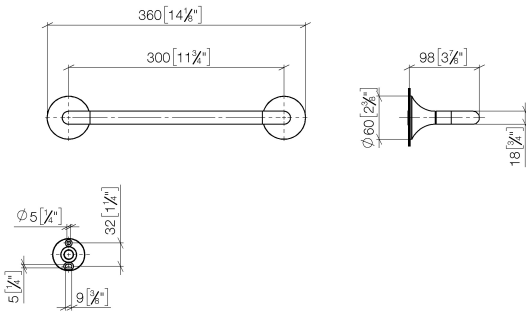

83 030 809

- Stichmaß 300 mm
- Breite 360 mm
- Höhe 60 mm
- Rosette Ø 60 mm
- Ausladung 98 mm

	Dark Platinum gebürstet	83 030 809-99
	Chrom	83 030 809-00
	Platin gebürstet	83 030 809-06
	Platin	83 030 809-08
	Dark Chrome	83 030 809-19
	Light Gold gebürstet	83 030 809-27
	Messing gebürstet (23kt Gold)	83 030 809-28
	Bronze gebürstet	83 030 809-42
	Champagne gebürstet (22kt Gold)	83 030 809-46
	Champagne (22kt Gold)	83 030 809-47

83 030 809

mm [inches]

83 030 809

Produktversion von 3/13/2017 bis 8/29/2019

Produktversion ab 8/29/2019

Ersatzteile für die
anderen
Oberflächenvarianten
finden Sie hier:
Chrom

83 030 809

Ersatzteilstückliste

Produktversion von 3/13/2017 bis 8/29/2019

Produktversion ab 8/29/2019

Nr.	Artikelnummer	Benennung	Verbaumenge	Lieferzeit
	05 30 31 025 00 90	Befestigung Schraube Halbrundkopf 4,5 x 60 mm -	1	2