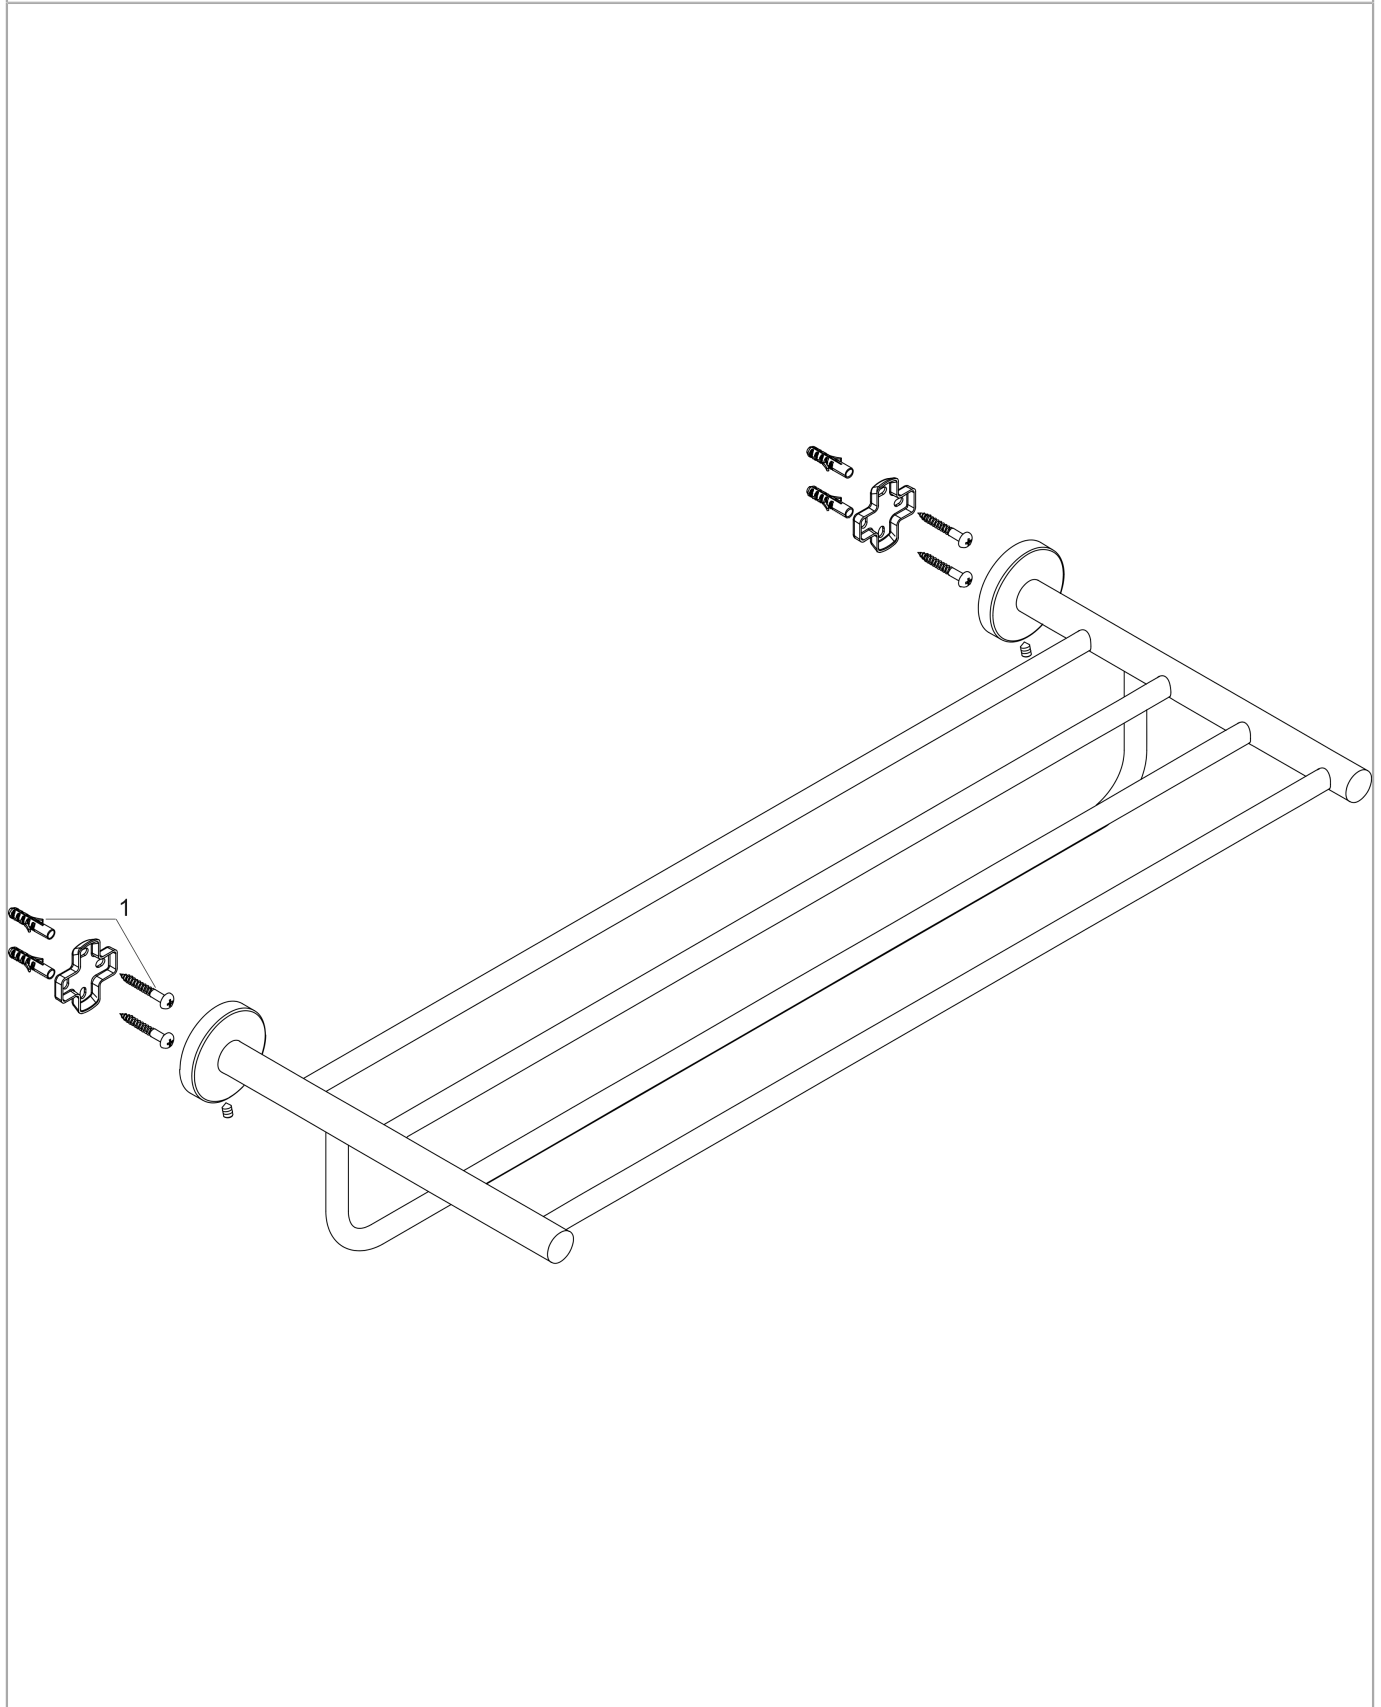

Logis Universal
Handtuchablage mit Handtuchhalter
 Oberfläche: **Chrom** Artikelnummer: **41720000**

Beschreibung

Merkmale

- Wandmontage
- Material: Messing
- Material Halteelement: Metall
- Länge: 600 mm
- mit Befestigungsmaterial
- verdeckte Befestigung
- Bohrabstand: 600 mm
- Durchmesser Bohrloch: 6 mm

Produktabbildung

Maßzeichnung

Logis Universal
Handtuchablage mit Handtuchhalter
 Oberfläche: **Chrom** Artikelnummer: **41720000**

Explosionszeichnung

Baujahr: >04/18

Logis Universal
Handtuchablage mit Handtuchhalter
 Oberfläche: **Chrom** Artikelnummer: **41720000**

Ersatzteilliste

Baujahr: >04/18

Pos.	Beschreibung	Artikelnummer	PG	VE
1	Befestigungsteile	40915000	4	1