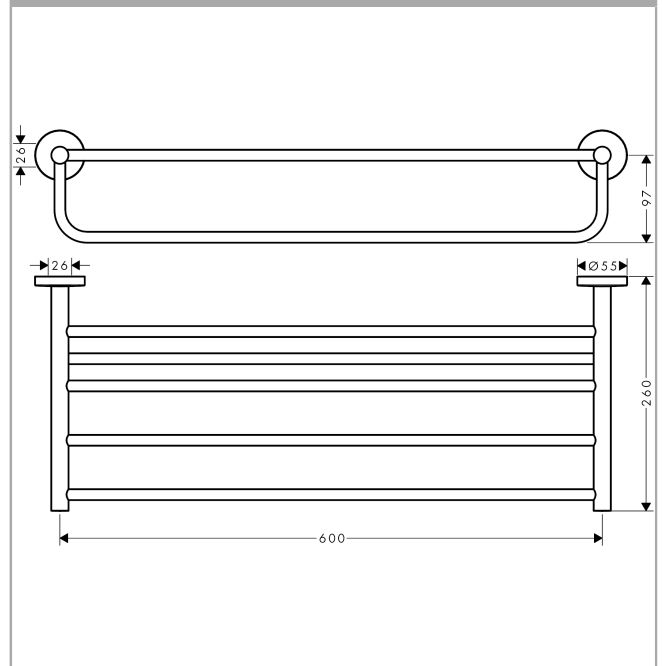

Logis Universal
Handtuchablage mit Handtuchhalter
 Oberfläche: **Chrom** Artikelnummer: **41720000**

Beschreibung

Merkmale

- Wandmontage
- Material: Messing
- Material Halteelement: Metall
- Länge: 600 mm
- mit Befestigungsmaterial
- verdeckte Befestigung
- Bohrabstand: 600 mm
- Durchmesser Bohrloch: 6 mm

Produktabbildung

Maßzeichnung

Logis Universal
Handtuchablage mit Handtuchhalter
 Oberfläche: **Chrom** Artikelnummer: **41720000**

Explosionszeichnung

Baujahr: >04/18

Logis Universal
Handtuchablage mit Handtuchhalter
 Oberfläche: **Chrom** Artikelnummer: **41720000**

Ersatzteilliste

Baujahr: >04/18

Pos.	Beschreibung	Artikelnummer	PG	VE
1	Befestigungsteile	40915000	4	1