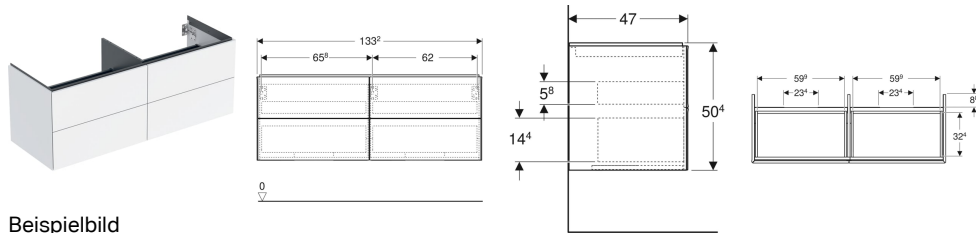

Geberit ONE Unterschrank für Aufsatzwaschtisch, mit vier Schubladen

Beispielbild

Eigenschaften

- FSC™ C134279 zertifiziert
- Wandhängend
- Kompletter nutzbarer Stauraum in oberer Schublade
- Mit vier Schubladen
- Push-to-open-Mechanismus zum Öffnen
- Schublade mit Selbsteinzug

- Feuchtigkeitsbeständig
- Vormontiert geliefert

Technische Daten

Werkstoff	Hochverdichtete Dreischicht-Holzspanplatte
Maximale Schubladenbelastung	30 kg

Lieferumfang

- Unterschrank für Waschtisch
- Befestigungsmaterial

Art.-Nr.	Farbe / Oberfläche	B	Breite Waschtisch	H	T	VE1
505.266.00.1	weiß / lackiert hochglänzend	133.2 cm	135 cm	50.4 cm	47 cm	1 St.

Zubehör

- Geberit Set Schubladeneinsätze für obere Schublade
- Geberit Lichtleiste für Schublade, links und rechts, Länge 35 cm
- Geberit Steckdosenelement