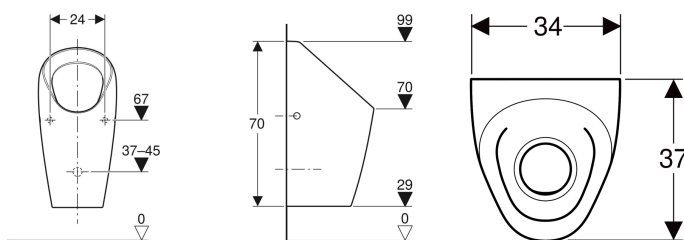

Geberit Selva Urinal wasserlos

Beispielbild

Verwendungszwecke

- Zum wasserlosen Betrieb
- Für Geberit Montageelemente für wasserlose Urinale

Eigenschaften

- Spülrandlos

Lieferumfang

- Befestigungsmaterial
- Hybridgeruchsverschluss
- Ablaufsieb
- Ablaufgarnitur

Art.-Nr.	Farbe / Oberfläche	B	H	T	Zielmarkierung	VE1
116.081.00.1	weiß	34 cm	70 cm	37 cm	nein	1 St.

- Unter www.geberit.de/urinalrechner finden Sie alle relevanten Informationen zur Wirtschaftlichkeit, Ökologie und Kompatibilitäten des verfügbaren Geberit Urinal Sortiments (Steuerungen, Keramiken, Installationselemente)