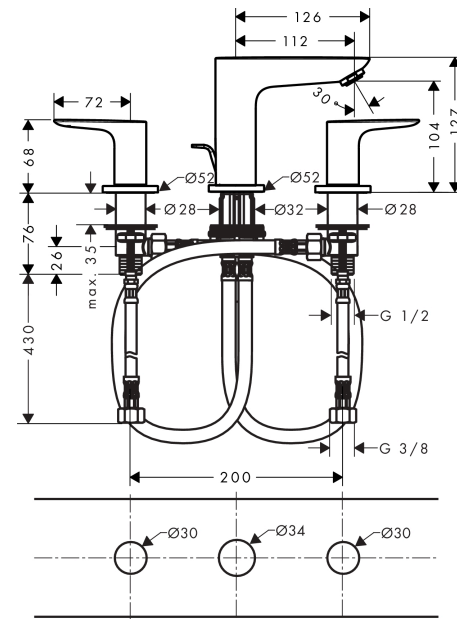

Talis E

3-Loch Waschtischarmatur mit Zugstangen-Ablaufgarnitur

Oberfläche: **Chrom** Artikelnummer: **71733000**

Beschreibung

Merkmale

- besteht aus: 3-Loch Waschtischarmatur, Ablaufgarnitur
- ComfortZone 150
- Ausladung: 112 mm
- Auslaufhöhe: 104 mm
- maximale Durchflussmenge bei 3 bar: 5 l/min
- Keramikventile heiß/kalt 90°
- für Durchlauferhitzer geeignet
- Zugstangen-Ablaufgarnitur G 1¼
- Material Ablaufventil: Metall
- Anschlussart: G ¾ Anschlussschläuche
- Anschlussgröße: DN15
- EU-Taxonomie: max. 6 l/min - wesentlicher Beitrag (SC) möglich
- EPD Basin Faucets

Technologie

Designpreise

Zertifikate / Nachhaltigkeit

Produktabbildung

Maßzeichnung

Talis E
3-Loch Waschtischarmatur mit Zugstangen-Ablaufgarnitur
 Oberfläche: **Chrom** Artikelnummer: **71733000**

Durchflussdiagramm

Talis E
3-Loch Waschtischarmatur mit Zugstangen-Ablaufgarnitur
 Oberfläche: **Chrom** Artikelnummer: **71733000**

Explosionszeichnung

Baujahr: >01/16

Talis E

3-Loch Waschtischarmatur mit Zugstangen-Ablaufgarnitur

Oberfläche: **Chrom** Artikelnummer: **71733000**

Ersatzteilliste

Baujahr: >01/16

Pos.	Beschreibung	Artikelnummer	PG	VE
1	Auslauf kpl.	92785000	15	1
2	Luftsprudler M24x1 (5 l/min)	13185000	98	1
3	O-Ring 18x2,5	98139000	1	1
4	Rosette Ø 53 mm	95272000	11	1
5	O-Ring	92768000	2	1
6	O-Ring 11x2	98127000	1	1
7	Schaftbefestigung kpl. (Ø 32)	13961000	7	1
8	Gleitring	97548000	1	1
9	Anschlussschlauch 450 mm M8x0,75 G3/8	97206000	8	1
10	O-Ring 7x1,5	98422000	1	1
11	Dichtungsset	95581000	2	1
12	Griff	92779000	11	1
13	Schnappeinsatz mit Schraube	94184000	2	1
14	Farbring-Set, Kalt / Warm	95819000	4	1
15	Rosette Ø 52 mm	97285000	10	1
16	Mutter	92854000	6	1
17	O-Ring 32x2,5	96364000	7	1
18	Absperreinheit links schließend	94008000	9	1
19	Absperreinheit rechts schließend	94009000	9	1
20	Anschlussschlauch 450 mm M10x1 G3/8	96507000	9	1
21	O-Ring 8x1,75	97827000	1	1
22	Zugstange	96657000	4	1
a	Ablaufventil	94139000	98	1
b	Schaftverlängerung 35 mm	13898000	12	1