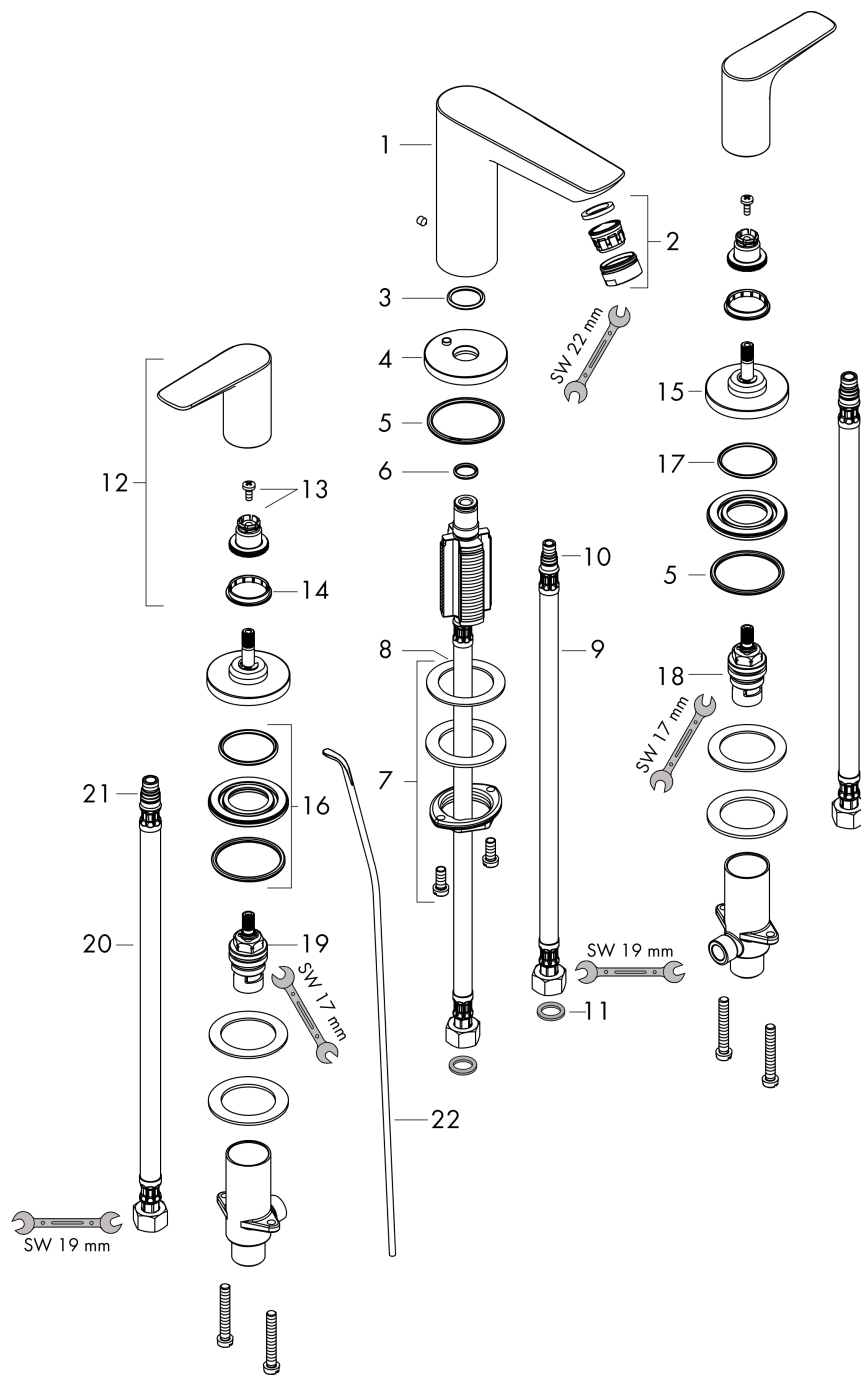

Talis E

3-Loch Waschtischarmatur mit Zugstangen-Ablaufgarnitur

Oberfläche: **Chrom** Artikelnummer: **71733000**

Beschreibung

Merkmale

- besteht aus: 3-Loch Waschtischarmatur, Ablaufgarnitur
- ComfortZone 150
- Ausladung: 112 mm
- Auslaufhöhe: 104 mm
- maximale Durchflussmenge bei 3 bar: 5 l/min
- Keramikventile heiß/kalt 90°
- für Durchlauferhitzer geeignet
- Zugstangen-Ablaufgarnitur G 1¼
- Material Ablaufventil: Metall
- Anschlussart: G ¾ Anschlussschläuche
- Anschlussgröße: DN15
- EU-Taxonomie: max. 6 l/min - wesentlicher Beitrag (SC) möglich
- EPD Basin Faucets

Technologie

Designpreise

Zertifikate / Nachhaltigkeit

Produktabbildung

Maßzeichnung

Talis E
3-Loch Waschtischarmatur mit Zugstangen-Ablaufgarnitur
 Oberfläche: **Chrom** Artikelnummer: **71733000**

Durchflussdiagramm

Talis E
3-Loch Waschtischarmatur mit Zugstangen-Ablaufgarnitur
 Oberfläche: **Chrom** Artikelnummer: **71733000**

Explosionszeichnung

Baujahr: >01/16

Talis E

3-Loch Waschtischarmatur mit Zugstangen-Ablaufgarnitur

Oberfläche: **Chrom** Artikelnummer: **71733000**

Ersatzteilliste

Baujahr: >01/16

Pos.	Beschreibung	Artikelnummer	PG	VE
1	Auslauf kpl.	92785000	15	1
2	Luftsprudler M24x1 (5 l/min)	13185000	98	1
3	O-Ring 18x2,5	98139000	1	1
4	Rosette Ø 53 mm	95272000	11	1
5	O-Ring	92768000	2	1
6	O-Ring 11x2	98127000	1	1
7	Schaftbefestigung kpl. (Ø 32)	13961000	7	1
8	Gleitring	97548000	1	1
9	Anschlussschlauch 450 mm M8x0,75 G3/8	97206000	8	1
10	O-Ring 7x1,5	98422000	1	1
11	Dichtungsset	95581000	2	1
12	Griff	92779000	11	1
13	Schnappeinsatz mit Schraube	94184000	2	1
14	Farbring-Set, Kalt / Warm	95819000	4	1
15	Rosette Ø 52 mm	97285000	10	1
16	Mutter	92854000	6	1
17	O-Ring 32x2,5	96364000	7	1
18	Absperreinheit links schließend	94008000	9	1
19	Absperreinheit rechts schließend	94009000	9	1
20	Anschlussschlauch 450 mm M10x1 G3/8	96507000	9	1
21	O-Ring 8x1,75	97827000	1	1
22	Zugstange	96657000	4	1
a	Ablaufventil	94139000	98	1
b	Schaftverlängerung 35 mm	13898000	12	1