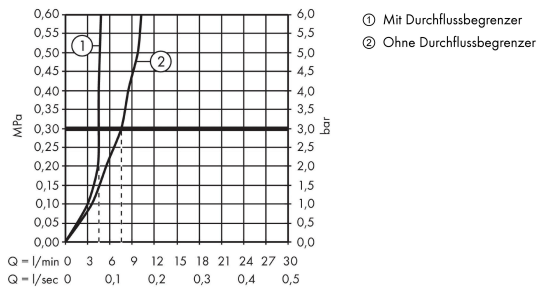

Technologie

Designpreise

Zertifikate / Nachhaltigkeit

Produktabbildung

Maßzeichnung

Talis E
3-Loch Waschtischarmatur mit Zugstangen-Ablaufgarnitur
 Oberfläche: **Chrom** Artikelnummer: **71733000**

Durchflussdiagramm