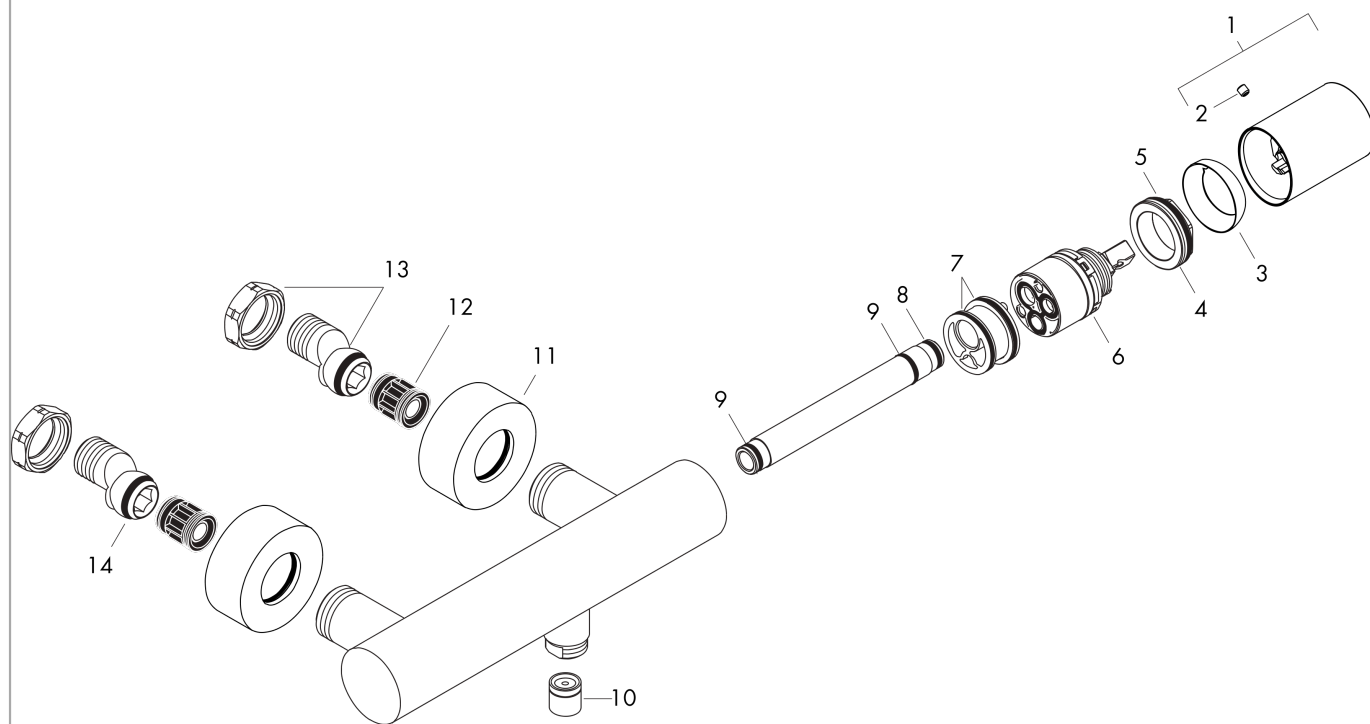

**AXOR Uno**  
**Einhebel-Brausemischer Aufputz mit Zerogriff**  
 Oberfläche: **Chrom** Artikelnummer: **45600000**

## Durchflussdiagramm

**AXOR Uno**  
**Einhebel-Brausemischer Aufputz mit Zerogriff**  
Oberfläche: **Chrom** Artikelnummer: **45600000**

## Explosionszeichnung

Baujahr: >04/17

**AXOR Uno**  
**Einhebel-Brausemischer Aufputz mit Zerogriff**  
 Oberfläche: **Chrom** Artikelnummer: **45600000**

## Ersatzteilliste

Baujahr: >04/17

Pos.		Artikelnummer	PG	VE
1	Griff	93074000	15	1
2	Griffstopfen	95181000	1	1
3	Kappe	98603000	7	1
4	Mutter	97209000	5	1
5	O-Ring 33x2	98154000	1	1
6	Kartusche kpl.	92730000	11	1
7	O-Ring 29x2	98391000	1	1
8	O-Ring 11x2	98127000	1	1
9	O-Ring 12x2	98214000	1	1
10	Rückflußverhinderer-Set DW 15	94074000	5	1
11	Rosette Ø 59 mm	97507000	8	1
12	Schalldämpfer	96429000	2	1
13	S-Anschluss Set inkl. Muttern	96742000	10	1
14	O-Ring 18x2,5	98139000	1	1