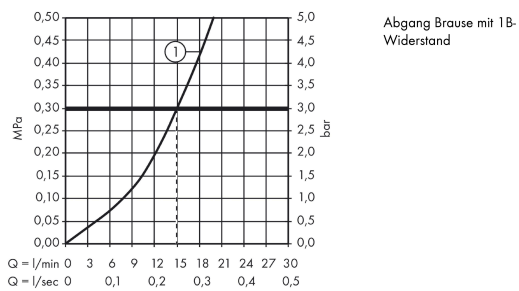

## Durchflussdiagramm

**AXOR Uno**  
**Einhebel-Brausemischer Aufputz mit Zerogriff**  
Oberfläche: **Chrom** Artikelnummer: **45600000**