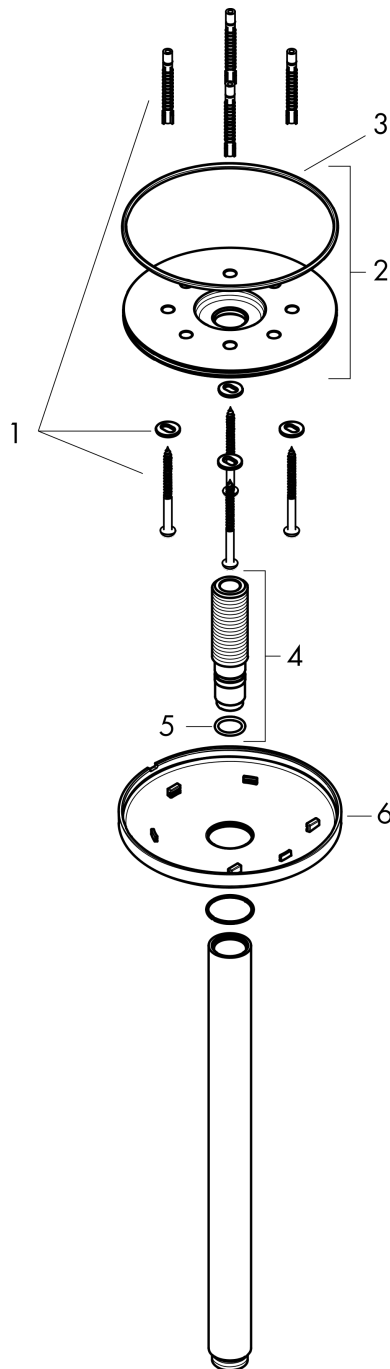

AXOR One
Deckenanschluss 300 mm für Kopfbrause 280 1jet
Oberfläche: **Chrom** Artikelnummer: **48495000**

Merkmale

- Länge: 300 mm
- Installationsart: Aufputzmontage
- Material: Metall
- Anschlussart: G 1/2

Produktabbildung

Maßzeichnung

AXOR One
Deckenanschluss 300 mm für Kopfbrause 280 1jet
Oberfläche: **Chrom** Artikelnummer: **48495000**

Explosionszeichnung

Baujahr: >04/21

AXOR One
Deckenanschluss 300 mm für Kopfbrause 280 1jet
 Oberfläche: **Chrom** Artikelnummer: **48495000**

Ersatzteilliste

Baujahr: >04/21

Pos.		Artikelnummer	PG	VE
1	Befestigungsteile	96179000	4	1
2	Halteelement	93962000	15	1
3	O-Ring 120x2,5	93399000	2	1
4	Anschlußnippel	93418000	10	1
5	O-Ring 14x2	98129000	1	1
6	Rosette	93963000	11	1