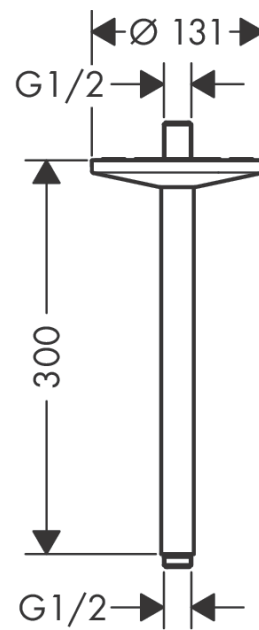

AXOR One
Deckenanschluss 300 mm für Kopfbrause 280 1jet
Oberfläche: **Chrom** Artikelnummer: **48495000**

Merkmale

- Länge: 300 mm
- Installationsart: Aufputzmontage
- Material: Metall
- Anschlussart: G 1/2

Produktabbildung

Maßzeichnung

AXOR One
Deckenanschluss 300 mm für Kopfbrause 280 1jet
Oberfläche: **Chrom** Artikelnummer: **48495000**

Explosionszeichnung

Baujahr: >04/21

AXOR One
Deckenanschluss 300 mm für Kopfbrause 280 1jet
 Oberfläche: **Chrom** Artikelnummer: **48495000**

Ersatzteilliste

Baujahr: >04/21

Pos.		Artikelnummer	PG	VE
1	Befestigungsteile	96179000	4	1
2	Halteelement	93962000	15	1
3	O-Ring 120x2,5	93399000	2	1
4	Anschlußnippel	93418000	10	1
5	O-Ring 14x2	98129000	1	1
6	Rosette	93963000	11	1