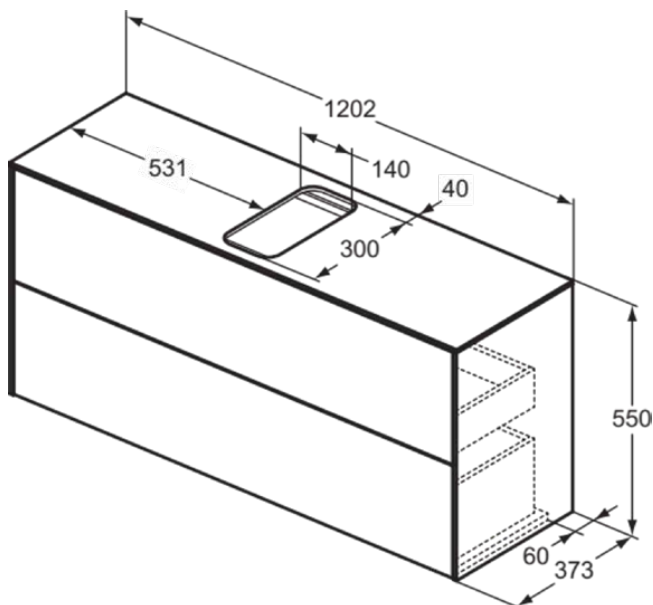

CONCA

T3949Y1

CONCA | Waschtisch-Unterschrank 1202x373x550 mm in weiß matt lackiert, 2 Schubladen | Vollauszug, Push-to-open, SoftClosing, Vormontiert, Nachhaltig gewonnenes Holz, Echtholz furnier

Bild & Zeichnung

Allgemeine Informationen

Produktkategorie:	Möbel
Produktart:	Waschtisch-Unterschrank
Marke:	Ideal Standard
Kollektion:	CONCA
Designer:	Palomba Serafini Associati
Colour:	Y1 - Weiß Matt Lackiert
Oberflächenveredelung:	Matt
Höhe (mm):	550
Breite (mm):	1202
Ausladung (mm):	373
Befestigungsart:	Befestigungsset
Nettogewicht (kg):	44.50
EAN Code:	8014140461272

CONCA

T3949Y1

CONCA | Waschtisch-Unterschrank 1202x373x550 mm in weiß matt lackiert, 2 Schubladen | Vollauszug, Push-to-open, SoftClosing, Vormontiert, Nachhaltig gewonnenes Holz, Echtholz furnier

Produktspezifikationen