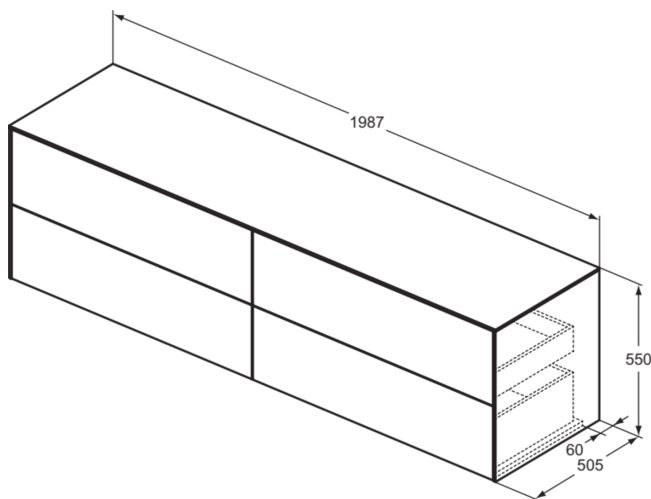

CONCA

T4326Y6

CONCA | Waschtisch-Unterschrank 1987x505x550 mm in eiche hell furnier, 4 Schubladen | Vollauszug, Push-to-open, SoftClosing, Vormontiert, Nachhaltig gewonnenes Holz, Echtholz furnier

Bild & Zeichnung

Allgemeine Informationen

Produktkategorie:	Möbel
Produktart:	Waschtisch-Unterschrank
Marke:	Ideal Standard
Kollektion:	CONCA
Designer:	Palomba Serafini Associati
Colour:	Y6 - Eiche Hell Furnier
Oberflächenveredelung:	Matt
Maximale Höhe (mm):	550
Maximale Breite (mm):	1987
Ausladung (mm):	505
Befestigungsart:	Befestigungsset
Nettogewicht (kg):	97.50
EAN Code:	8014140464327

CONCA

T4326Y6

CONCA | Waschtisch-Unterschrank 1987x505x550 mm in eiche hell furnier, 4 Schubladen | Vollauszug, Push-to-open, SoftClosing, Vormontiert, Nachhaltig gewonnenes Holz, Echtholzfurnier

Produktspezifikationen