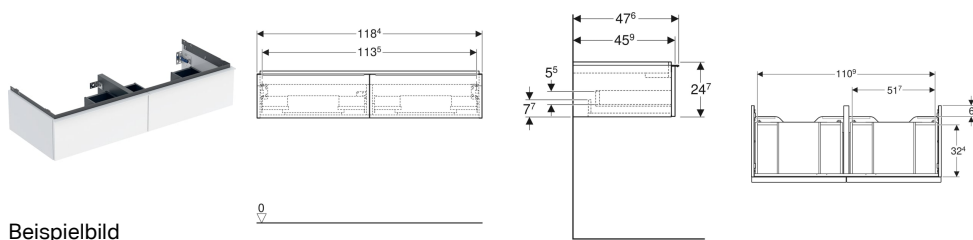

Geberit iCon Unterschrank für Doppelwaschtisch, mit zwei Schubladen

Beispielbild

Eigenschaften

- FSC™ C134279 zertifiziert
- Wandhängend
- Mit zwei Schubladen
- Griff zum Öffnen
- Griff austauschbar
- Schublade mit Selbsteinzug

- Schublade ohne Geruchsverschlussausschnitt
- Feuchtigkeitsbeständig
- Vormontiert geliefert

Technische Daten

Werkstoff	Hochverdichtete Dreischicht-Holzspanplatte
Maximale Schubladenbelastung	30 kg

Lieferumfang

- Unterschrank für Doppelwaschtisch
- Befestigungsmaterial

Art.-Nr.	Farbe / Oberfläche	B	Breite Waschtisch	H	T	VE1
502.314.JL.1 *	Korpus und Front: sand-grau / lackiert hochglänzend Griff: sand-grau / pulverbeschichtet matt	118.4 cm	120 cm	24.7 cm	47.6 cm	1 St.

* Auftragsbezogene Produktion

Zubehör

- Geberit Lichtleiste für Schublade, links und rechts, Länge 35 cm
- Geberit Griff
- Geberit Handtuchhalter für Badezimmermöbel
- Geberit Handtuchhalter für Badezimmermöbel, Ecke abgerundet
- Geberit Handtuchhalter für Badezimmermöbel, Ecke rechtwinklig
- Geberit Steckdosenelement
- Geberit Steckdosenelement mit USB-Anschluss