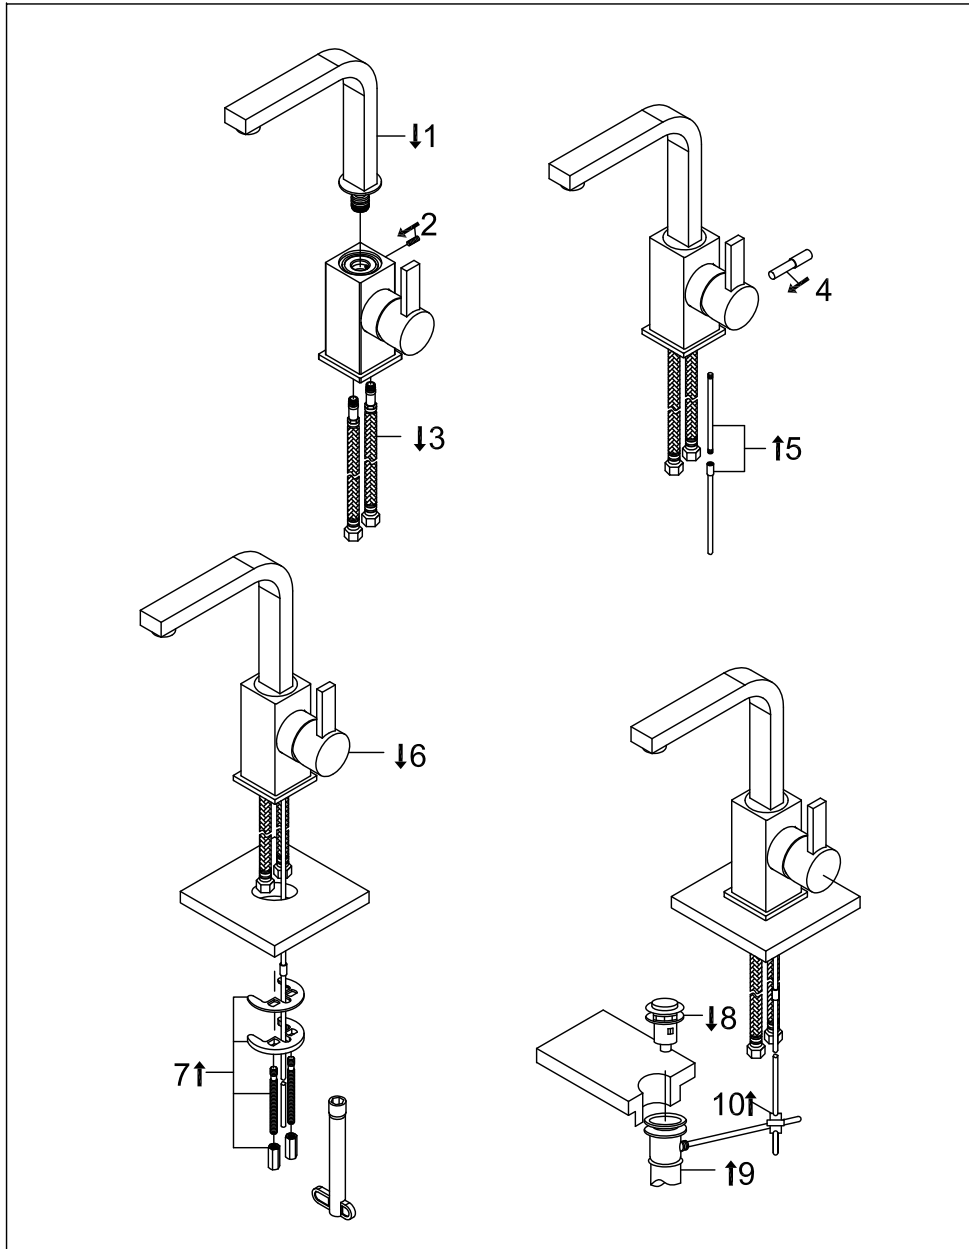

STEINBERG

Waschtisch-Einhebelmischbatterie

Art.Nr.120 1500

Installation

Technische Zeichnung

Explosionszeichnung