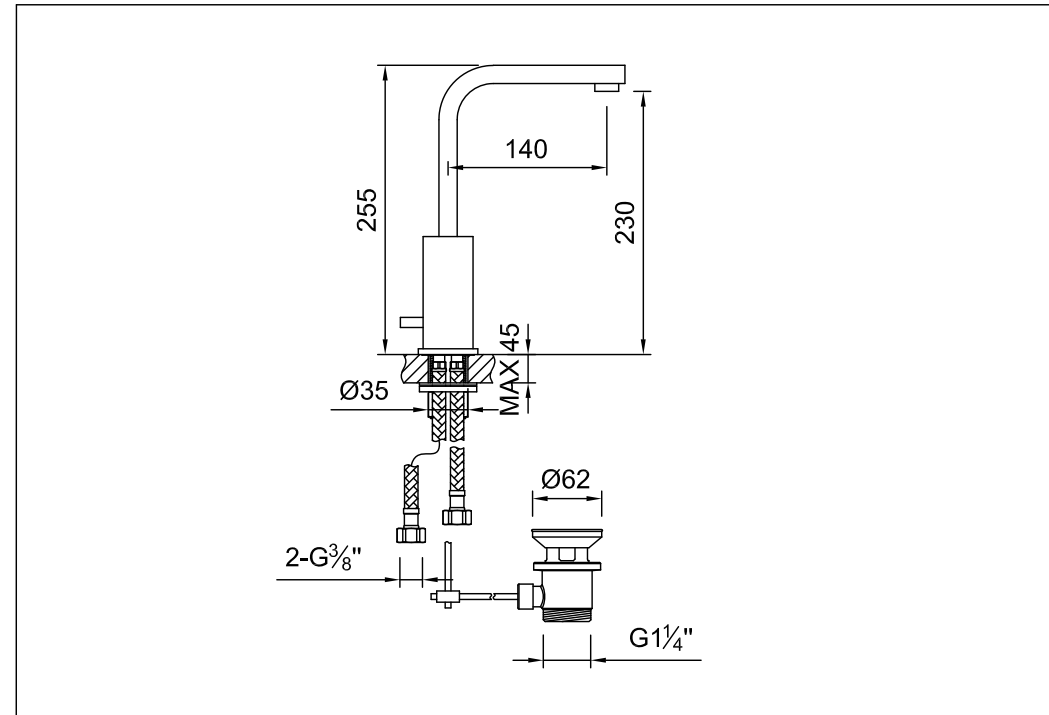

STEINBERG

Waschtisch-Einhebelmischbatterie

Art.Nr.120 1500

Installation

Technische Zeichnung

Explosionszeichnung