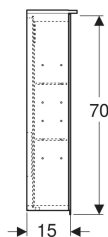

Geberit Option Plus Spiegelschrank mit Beleuchtung und drei Türen

Beispielbild

Eigenschaften

- Passend zu allen Badezimmerserien
- FSC™ C134279 zertifiziert
- LED-Beleuchtung
- Indirekte Beleuchtung
- Touch-Sensorschalter für obere Leuchte
- Touch-Sensorschalter für untere Leuchte
- Steckdose
- Außenseiten verspiegelt
- Rückseite verspiegelt
- Feuchtigkeitsbeständig
- Mit drei Türen
- Türen beidseitig verspiegelt
- Mitteltüranschlag rechts
- Griffmulde zum Öffnen
- Glaseinlegeböden versetzbar
- Magnethalter
- Vergrößerungsspiegel

Technische Daten

Schutzart	IP44
Nennspannung	220–240 V AC
Netzfrequenz	50 / 60 Hz
Betriebsspannung	12 V DC
Ausgangsspannung	12 V DC
Werkstoff	Hochverdichtete Dreischicht-Holzspanplatte
Energieeffizienzklasse	F
Lichtquelle	
Lichtfarbe	4200 K
Lebensdauer LED-Beleuchtung	60000 h (LM-80)
Farbwiedergabeindex	> 80

Lieferumfang

- Spiegelschrank
- 6 Glaseinlegeböden
- Vergrößerungsspiegel
- Magnethalter
- Befestigungsmaterial

Art.-Nr.	Farbe / Oberfläche	B	B1	B2	B3	H	T	Schutzklasse	Leistungsaufnahme	Steckdose	Lichtstrom	Lichtstrom indirekt	VE 1
500.594.00.1	Korpus: außen verspiegelt Türen: innen und außen verspiegelt	90 cm	86.4 cm	41.4 cm	24 cm	70 cm	17.2 cm	I	14.5 W	CEE 7/3 (Schuko)	1470 lm	560 lm	1 St.