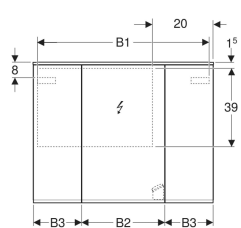

Geberit Option Plus Spiegelschrank mit Beleuchtung und drei Türen

Beispielbild

Eigenschaften

- Passend zu allen Badezimmerserien
- FSC™ C134279 zertifiziert
- LED-Beleuchtung
- Indirekte Beleuchtung
- Touch-Sensorschalter für obere Leuchte
- Touch-Sensorschalter für untere Leuchte
- Steckdose
- Außenseiten verspiegelt
- Rückseite verspiegelt
- Feuchtigkeitsbeständig
- Mit drei Türen
- Türen beidseitig verspiegelt
- Mitteltüranschlag rechts
- Griffmulde zum Öffnen
- Glaseinlegeböden versetzbar
- Magnethalter
- Vergrößerungsspiegel

Technische Daten

Schutzart	IP44
Nennspannung	220–240 V AC
Netzfrequenz	50 / 60 Hz
Betriebsspannung	12 V DC
Ausgangsspannung	12 V DC
Werkstoff	Hochverdichtete Dreischicht-Holzspanplatte
Energieeffizienzklasse	F
Lichtquelle	
Lichtfarbe	4200 K
Lebensdauer LED-Beleuchtung	60000 h (LM-80)
Farbwiedergabeindex	> 80

Lieferumfang

- Spiegelschrank
- 6 Glaseinlegeböden
- Vergrößerungsspiegel
- Magnethalter
- Befestigungsmaterial

Art.-Nr.	Farbe / Oberfläche	B	B1	B2	B3	H	T	Schutzklasse	Leistungsaufnahme	Steckdose	Lichtstrom	Lichtstrom indirekt	VE 1
500.594.00.1	Korpus: außen verspiegelt Türen: innen und außen verspiegelt	90 cm	86.4 cm	41.4 cm	24 cm	70 cm	17.2 cm	I	14.5 W	CEE 7/3 (Schuko)	1470 lm	560 lm	1 St.