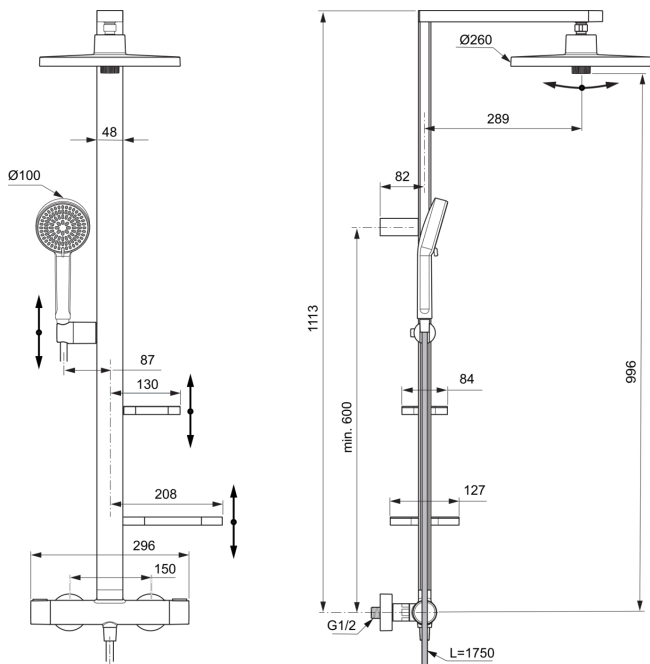

CERATHERM ALU⁺

BD583SI

CERATHERM ALU⁺ | Duschsystem AP 356x501x1113 mm in silber, 12.0 l/min (3 bar) | 3 Strahlarten, Thermostatfunktion, Wasser- & Energiesparend, Kernelemente aus Aluminium

Bild & Zeichnung

Allgemeine Informationen

Produktkategorie:	Duschsysteme
Produktart:	Duschsystem AP
Marke:	Ideal Standard
Kollektion:	CERATHERM ALU ⁺
Designer:	Palomba Serafini Associati
Colour:	SI - Silber
Oberflächenveredelung:	satin
Maximale Höhe (mm):	1113
Maximale Breite (mm):	356
Ausladung (mm):	501
Befestigungsart:	S-Anschluss
Nettogewicht (kg):	8.27
EAN Code:	3800861117285

Im Lieferumfang enthaltene Produkte

BD581SI:	IDEALRAIN ALU ⁺ Kopfbrause 260x91x260 mm in silber, 12 l/min (3 bar)
BD580SI:	IDEALRAIN ALU ⁺ Multi-Funktionshandbrause 100x56x232 mm in silber, 8 l/min (3 bar)
BE175SI:	IDEALRAIN Brauseschlauch 1750 mm in silber

Name des ACS-Zertifikates: 23 ACC LY 288

Produktspezifikationen

Einstellbare Befestigungspunkte:	Ja
Einstellbarer Sprühmodus:	Ja
Anzahl der Griffe:	2
Anzahl der Seifenkörbe:	0
Anzahl der Strahlarten:	2
Anzahl der Handtuchhalter:	0
Farbcode:	SI
Farbbeschreibung:	silber
Verdeckte Befestigung:	Ja