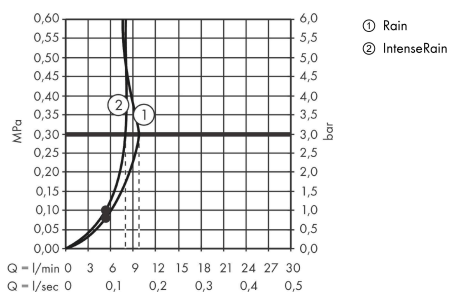

Vernis Blend

Handbrause 100 Vario EcoSmart

Oberfläche: **Mattschwarz** Artikelnummer: **26340670**

Beschreibung

Merkmale

- Brausekopfgröße: 100 mm
- Strahlart: Rain, IntenseRain
- Strahlartenumstellung durch drehbare Strahlscheibe
- Oberfläche Strahlscheibe: reinigungsfreundliche Strahlscheibe aus Kunststoff
- maximale Durchflussmenge bei 3 bar: 9,7 l/min
- Mindestfließdruck: 1 bar
- mit innenliegender Wasserführung
- ausspülbare Siebdichtung
- Anschlussgewinde G 1/2
- für Durchlauferhitzer geeignet
- DVGW NW-6517BT0633
- P-IX 29827/IZ

Technologie

Zertifikate / Nachhaltigkeit

Produktabbildung

Maßzeichnung

Durchflussdiagramm

Die Verbrauchswerte wurden praxisnah mit den dazugehörigen Armaturen (Thermostat/Mischer/Unterputzventil) gemessen.