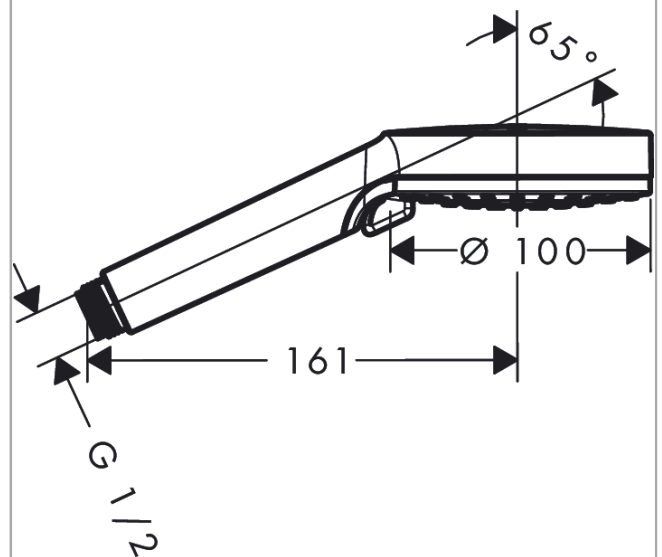

Vernis Blend

Handbrause 100 Vario EcoSmart

Oberfläche: **Mattschwarz** Artikelnummer: **26340670**

Beschreibung

Merkmale

- Brausekopfgröße: 100 mm
- Strahlart: Rain, IntenseRain
- Strahlartenumstellung durch drehbare Strahlscheibe
- Oberfläche Strahlscheibe: reinigungsfreundliche Strahlscheibe aus Kunststoff
- maximale Durchflussmenge bei 3 bar: 9,7 l/min
- Mindestfließdruck: 1 bar
- mit innenliegender Wasserführung
- ausspülbare Siebdichtung
- Anschlussgewinde G 1/2
- für Durchlauferhitzer geeignet
- DVGW NW-6517BT0633
- P-IX 29827/IZ

Technologie

Zertifikate / Nachhaltigkeit

Produktabbildung

Maßzeichnung

Durchflussdiagramm

Die Verbrauchswerte wurden praxisnah mit den dazugehörigen Armaturen (Thermostat/Mischer/Unterputzventil) gemessen.