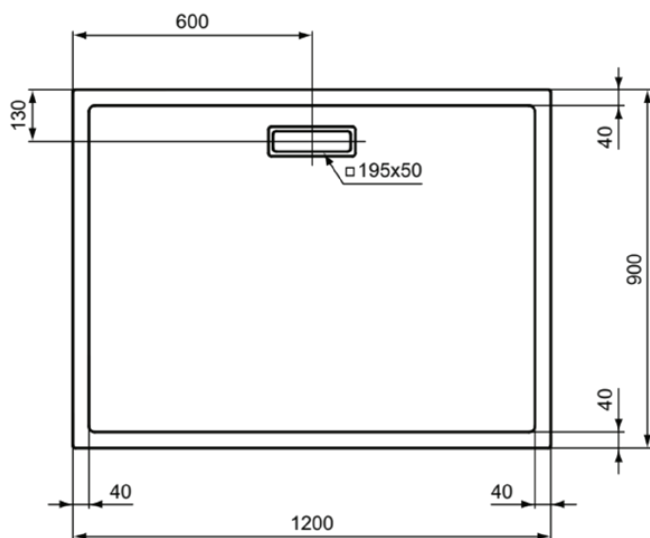

ULTRAFLAT NEW

T4483V1

ULTRAFLAT NEW | Rechteck-Brausewanne 1200x900x25 mm in weiß seidenmatt, ohne Ablaufgarnitur | Reinigungsmittelbeständig, Lichtbeständig, Barrierefrei, gemäß DIN 18040, 25 mm Höhe

Bild & Zeichnung

Allgemeine Informationen

Produktkategorie:	Brausewannen
Produktart:	Rechteck-Brausewanne
Marke:	Ideal Standard
Kollektion:	ULTRAFLAT NEW
Designer:	Ideal Standard
Colour:	V1 - Weiß Seidenmatt
Oberflächenveredelung:	satin
Höhe (mm):	25
Breite (mm):	1200
Ausladung (mm):	900
Empfohlenes Fußset:	T4627
Nettogewicht (kg):	20.30
EAN Code:	8014140482130

Features

Reinigungsmittelbeständig

Lichtbeständig

Barrierefrei, gemäß DIN 18040

25 mm Höhe

Downloads

- [Installation Guide](#)

Produktstandards & Zertifikate

ULTRAFLAT NEW

T4483V1

ULTRAFLAT NEW | Rechteck-Brausewanne 1200x900x25 mm in weiß seidenmatt, ohne Ablaufgarnitur | Reinigungsmittelbeständig, Lichtbeständig, Barrierefrei, gemäß DIN 18040, 25 mm Höhe

Produktspezifikationen