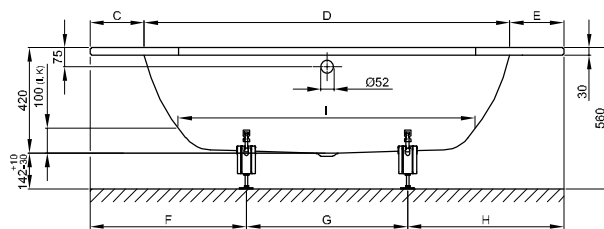

## Information

Für die fachgerechte Montage empfehlen wir den Einsatz des Original-Wannenfuß B23-1500.

## Abmessung

Bestell-Nr.	Maße in mm	A	B	C	D	E	F	G	H	I	K	M	N	P	Q	R	T	Nutzhalt*
2040	1880 x 700 x 420	1880	700	220	1440	220	635	610	635	1170	455	1180	495	1330	80	1290	425	92 Liter
2060	2000 x 750 x 420	2000	750	230	1540	230	637	725	637	1270	505	1250	530	1415	85	1375	480	122 Liter
2080	2100 x 800 x 420	2100	800	230	1640	230	687	726	687	1370	555	1300	565	1485	85	1450	485	155 Liter

\*Nutzhalt: Wassereinhalt abzüglich 70 Liter Verdrängung.