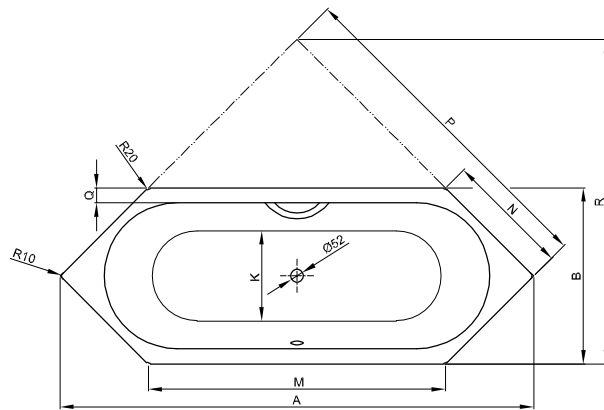

## Information

Für die fachgerechte Montage empfehlen wir den Einsatz des Original-Wannenfuß B23-1500.

## Abmessung

Bestell-Nr.	Maße in mm	A	B	C	D	E	F	G	H	I	K	M	N	P	Q	R	T	Nutzhalt*
2040	1880 x 700 x 420	1880	700	220	1440	220	635	610	635	1170	455	1180	495	1330	80	1290	425	92 Liter
2060	2000 x 750 x 420	2000	750	230	1540	230	637	725	637	1270	505	1250	530	1415	85	1375	480	122 Liter
2080	2100 x 800 x 420	2100	800	230	1640	230	687	726	687	1370	555	1300	565	1485	85	1450	485	155 Liter

\*Nutzhalt: Wassereinhalt abzüglich 70 Liter Verdrängung.