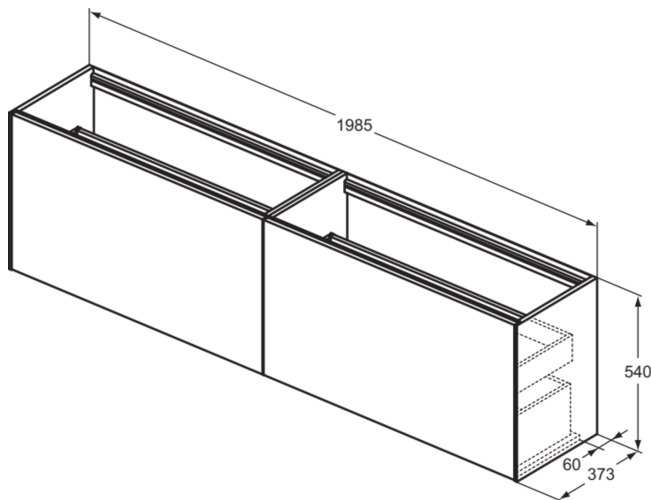

CONCA

T3999Y6

CONCA | Waschtisch-Unterschrank 1985x373x540 mm in eiche hell furnier, 4 Schubladen | Vollauszug, Push-to-open, SoftClosing, Vormontiert, Nachhaltig gewonnenes Holz, Echtholz furnier

Bild & Zeichnung

Allgemeine Informationen

Produktkategorie:	Möbel
Produktart:	Waschtisch-Unterschrank
Marke:	Ideal Standard
Kollektion:	CONCA
Designer:	Palomba Serafini Associati
Colour:	Y6 - Eiche Hell Furnier
Oberflächenveredelung:	Matt
Maximale Höhe (mm):	540
Maximale Breite (mm):	1985
Ausladung (mm):	373
Befestigungsart:	Befestigungsset
Nettogewicht (kg):	70.50
EAN Code:	8014140463146

CONCA

T3999Y6

CONCA | Waschtisch-Unterschrank 1985x373x540 mm in eiche hell furnier, 4 Schubladen | Vollauszug, Push-to-open, SoftClosing, Vormontiert, Nachhaltig gewonnenes Holz, Echtholzfurnier

Produktspezifikationen