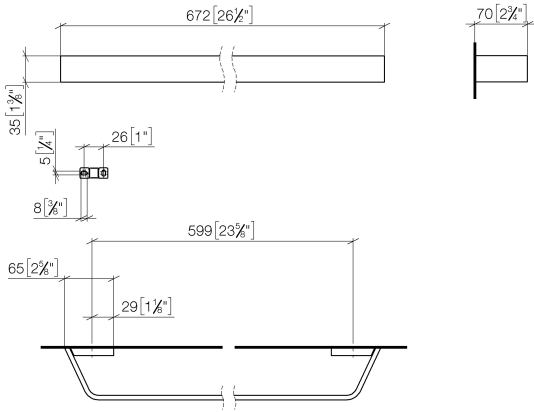

83 060 705

- Stichmaß 599 mm
- Breite 673 mm
- Höhe 35 mm
- Ausladung 70 mm

	Chrom	83 060 705-00
	Platin gebürstet	83 060 705-06
	Dark Chrome	83 060 705-19
	Champagne gebürstet (22kt Gold)	83 060 705-46
	Champagne (22kt Gold)	83 060 705-47
	Dark Platinum gebürstet	83 060 705-99

83 060 705

mm [inches]

83 060 705

**Produktversion ab 3/9/2015**

Ersatzteile für die  
anderen  
Oberflächenvarianten  
finden Sie hier: Platin  
gebürstet

## CL.1 Badetuchhalter - Chrom

CL.1

83 060 705

#### Produktversion ab 3/9/2015

Nr.	Artikelnummer	Benennung	Verbaumenge	Lieferzeit
	05 17 20 758 00 90	Befestigungssatz 37 x 14 x 65 mm -	13	2