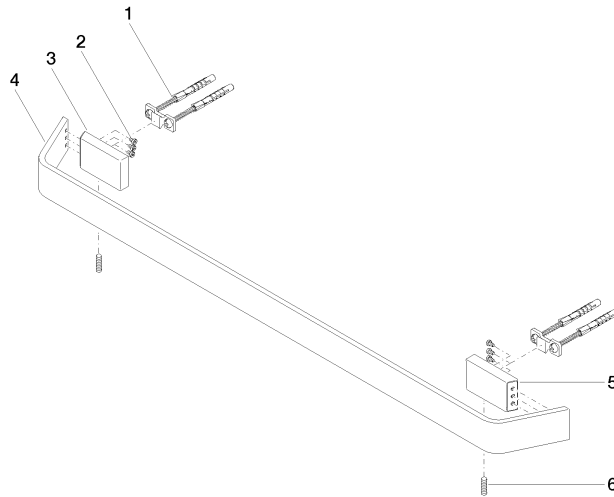

83 060 705

- Stichmaß 599 mm
- Breite 673 mm
- Höhe 35 mm
- Ausladung 70 mm

	Chrom	83 060 705-00
	Platin gebürstet	83 060 705-06
	Dark Chrome	83 060 705-19
	Champagne gebürstet (22kt Gold)	83 060 705-46
	Champagne (22kt Gold)	83 060 705-47
	Dark Platinum gebürstet	83 060 705-99

83 060 705

mm [inches]

83 060 705

**Produktversion ab 3/9/2015**

Ersatzteile für die  
anderen  
Oberflächenvarianten  
finden Sie hier: Platin  
gebürstet

## CL.1 Badetuchhalter - Chrom

CL.1

83 060 705

#### Produktversion ab 3/9/2015

Nr.	Artikelnummer	Benennung	Verbaumenge	Lieferzeit
	05 17 20 758 00 90	Befestigungssatz 37 x 14 x 65 mm -	13	2