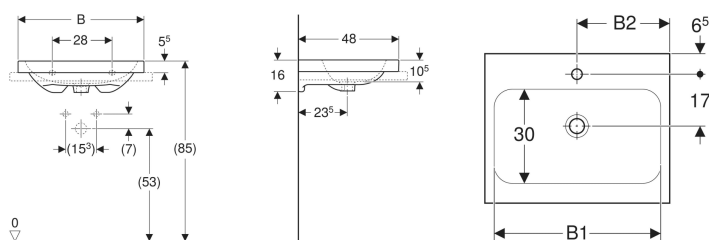

Geberit iCon Light Aufsatzwaschtisch

Beispielbild

- Unter- und Rückseite geschliffen

Verwendungszwecke

- Zur Montage auf Arbeitsplatten

Eigenschaften

- Wandanschluss

Technische Daten

Werkstoff

Sanitärkeramik

Art.-Nr.	Farbe / Oberfläche	Hahnloch	Überlauf	B	B1	B2	H	T	VE1
501.848.00.7	* weiß	ohne	ohne	75 cm	68 cm	37.5 cm	16 cm	48 cm	1 St.

* Auftragsbezogene Produktion

Zubehör

- Geberit Tauchrohrgeruchsverschluss für Waschbecken, Abgang horizontal
- Geberit Waschbeckenablauf Raumsparmodell, schmale Ausführung, mit Außenventilstopfen mit Druckbetätigung
- Geberit Waschbeckenablauf Raumsparmodell, schmale Ausführung, mit Außenventilstopfen mit Hebelbetätigung
- Geberit Waschbeckenablauf Raumsparmodell, schmale Ausführung, mit freiem Auslauf und Ventilabdeckung
- Geberit Drehbetätigung mit Kabelzug
- Geberit Tauchrohrsiphon für Waschbecken, Anschluss BSP, Abgang horizontal oder vertikal
- Befestigungsset für Geberit Waschtische

- Bei Verwendung als Aufsatzwaschtisch ist ein Wandanschluss notwendig (Rückseite unglasiert)