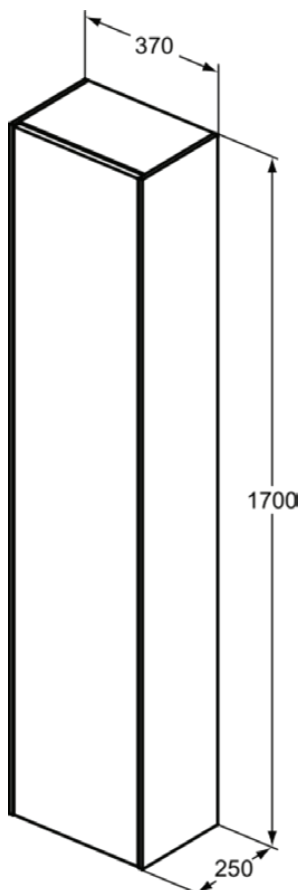

## T3955Y4

CONCA | Schrank 370x250x1700 mm in eiche geflammt furnier, 1 Tür | Push-to-open, Vormontiert, Nachhaltig gewonnenes Holz, Echtholzfurnier

### Bild & Zeichnung