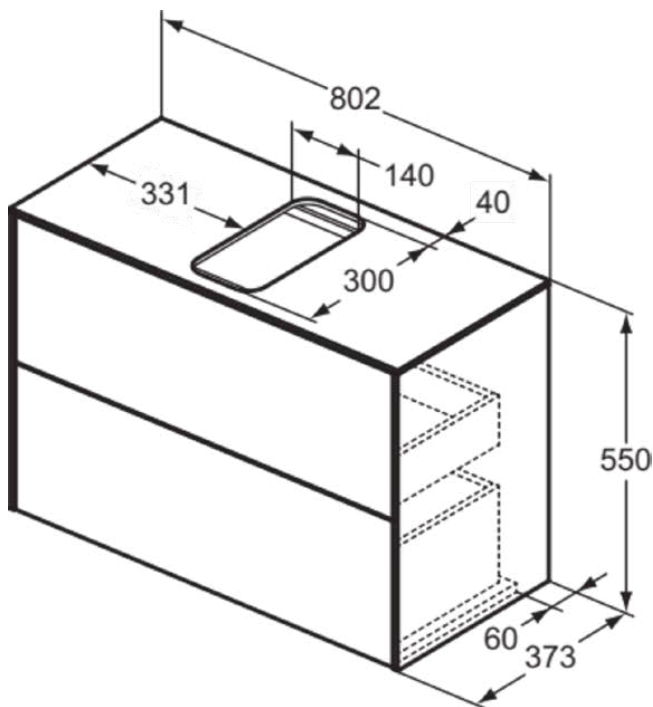

CONCA

T3947Y5

CONCA | Waschtisch-Unterschrank 802x373x550 mm in walnuss dunkel dekor, 2 Schubladen | Vollauszug, Push-to-open, SoftClosing, Vormontiert, Nachhaltig gewonnenes Holz, Echtholz furnier

Bild & Zeichnung

Allgemeine Informationen

Produktkategorie:	Möbel
Produktart:	Waschtisch-Unterschrank
Marke:	Ideal Standard
Kollektion:	CONCA
Designer:	Palomba Serafini Associati
Colour:	Y5 - Walnuss Dunkel Dekor
Oberflächenveredelung:	Matt
Höhe (mm):	550
Breite (mm):	802
Ausladung (mm):	373
Befestigungsart:	Befestigungsset
Nettogewicht (kg):	34.50
EAN Code:	8014140461197

CONCA

T3947Y5

CONCA | Waschtisch-Unterschrank 802x373x550 mm in walnuss dunkel dekor, 2 Schubladen | Vollauszug, Push-to-open, SoftClosing, Vormontiert, Nachhaltig gewonnenes Holz, Echtholz furnier

Produktspezifikationen