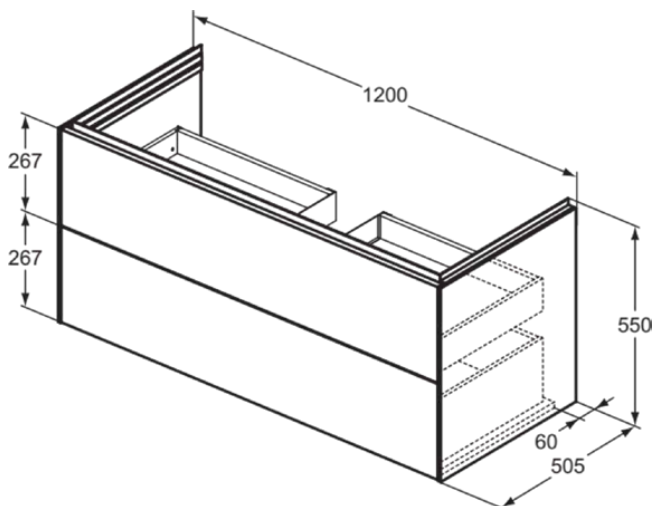

CONCA

T4576Y6

CONCA | Waschtisch-Unterschrank 1200x505x550 mm in eiche hell furnier, 2 Schubladen | Vollauszug, Push-to-open, SoftClosing, Vormontiert, Nachhaltig gewonnenes Holz, Echtholz furnier

Bild & Zeichnung

Allgemeine Informationen

Produktkategorie:	Möbel
Produktart:	Waschtisch-Unterschrank
Marke:	Ideal Standard
Kollektion:	CONCA
Designer:	Palomba Serafini Associati
Colour:	Y6 - Eiche Hell Furnier
Oberflächenveredelung:	Matt
Höhe (mm):	550
Breite (mm):	1200
Ausladung (mm):	505
Befestigungsart:	Befestigungsset
Nettogewicht (kg):	51.90
EAN Code:	8014140483144

CONCA

T4576Y6

CONCA | Waschtisch-Unterschrank 1200x505x550 mm in eiche hell furnier, 2 Schubladen | Vollauszug, Push-to-open, SoftClosing, Vormontiert, Nachhaltig gewonnenes Holz, Echtholzfurnier

Produktspezifikationen