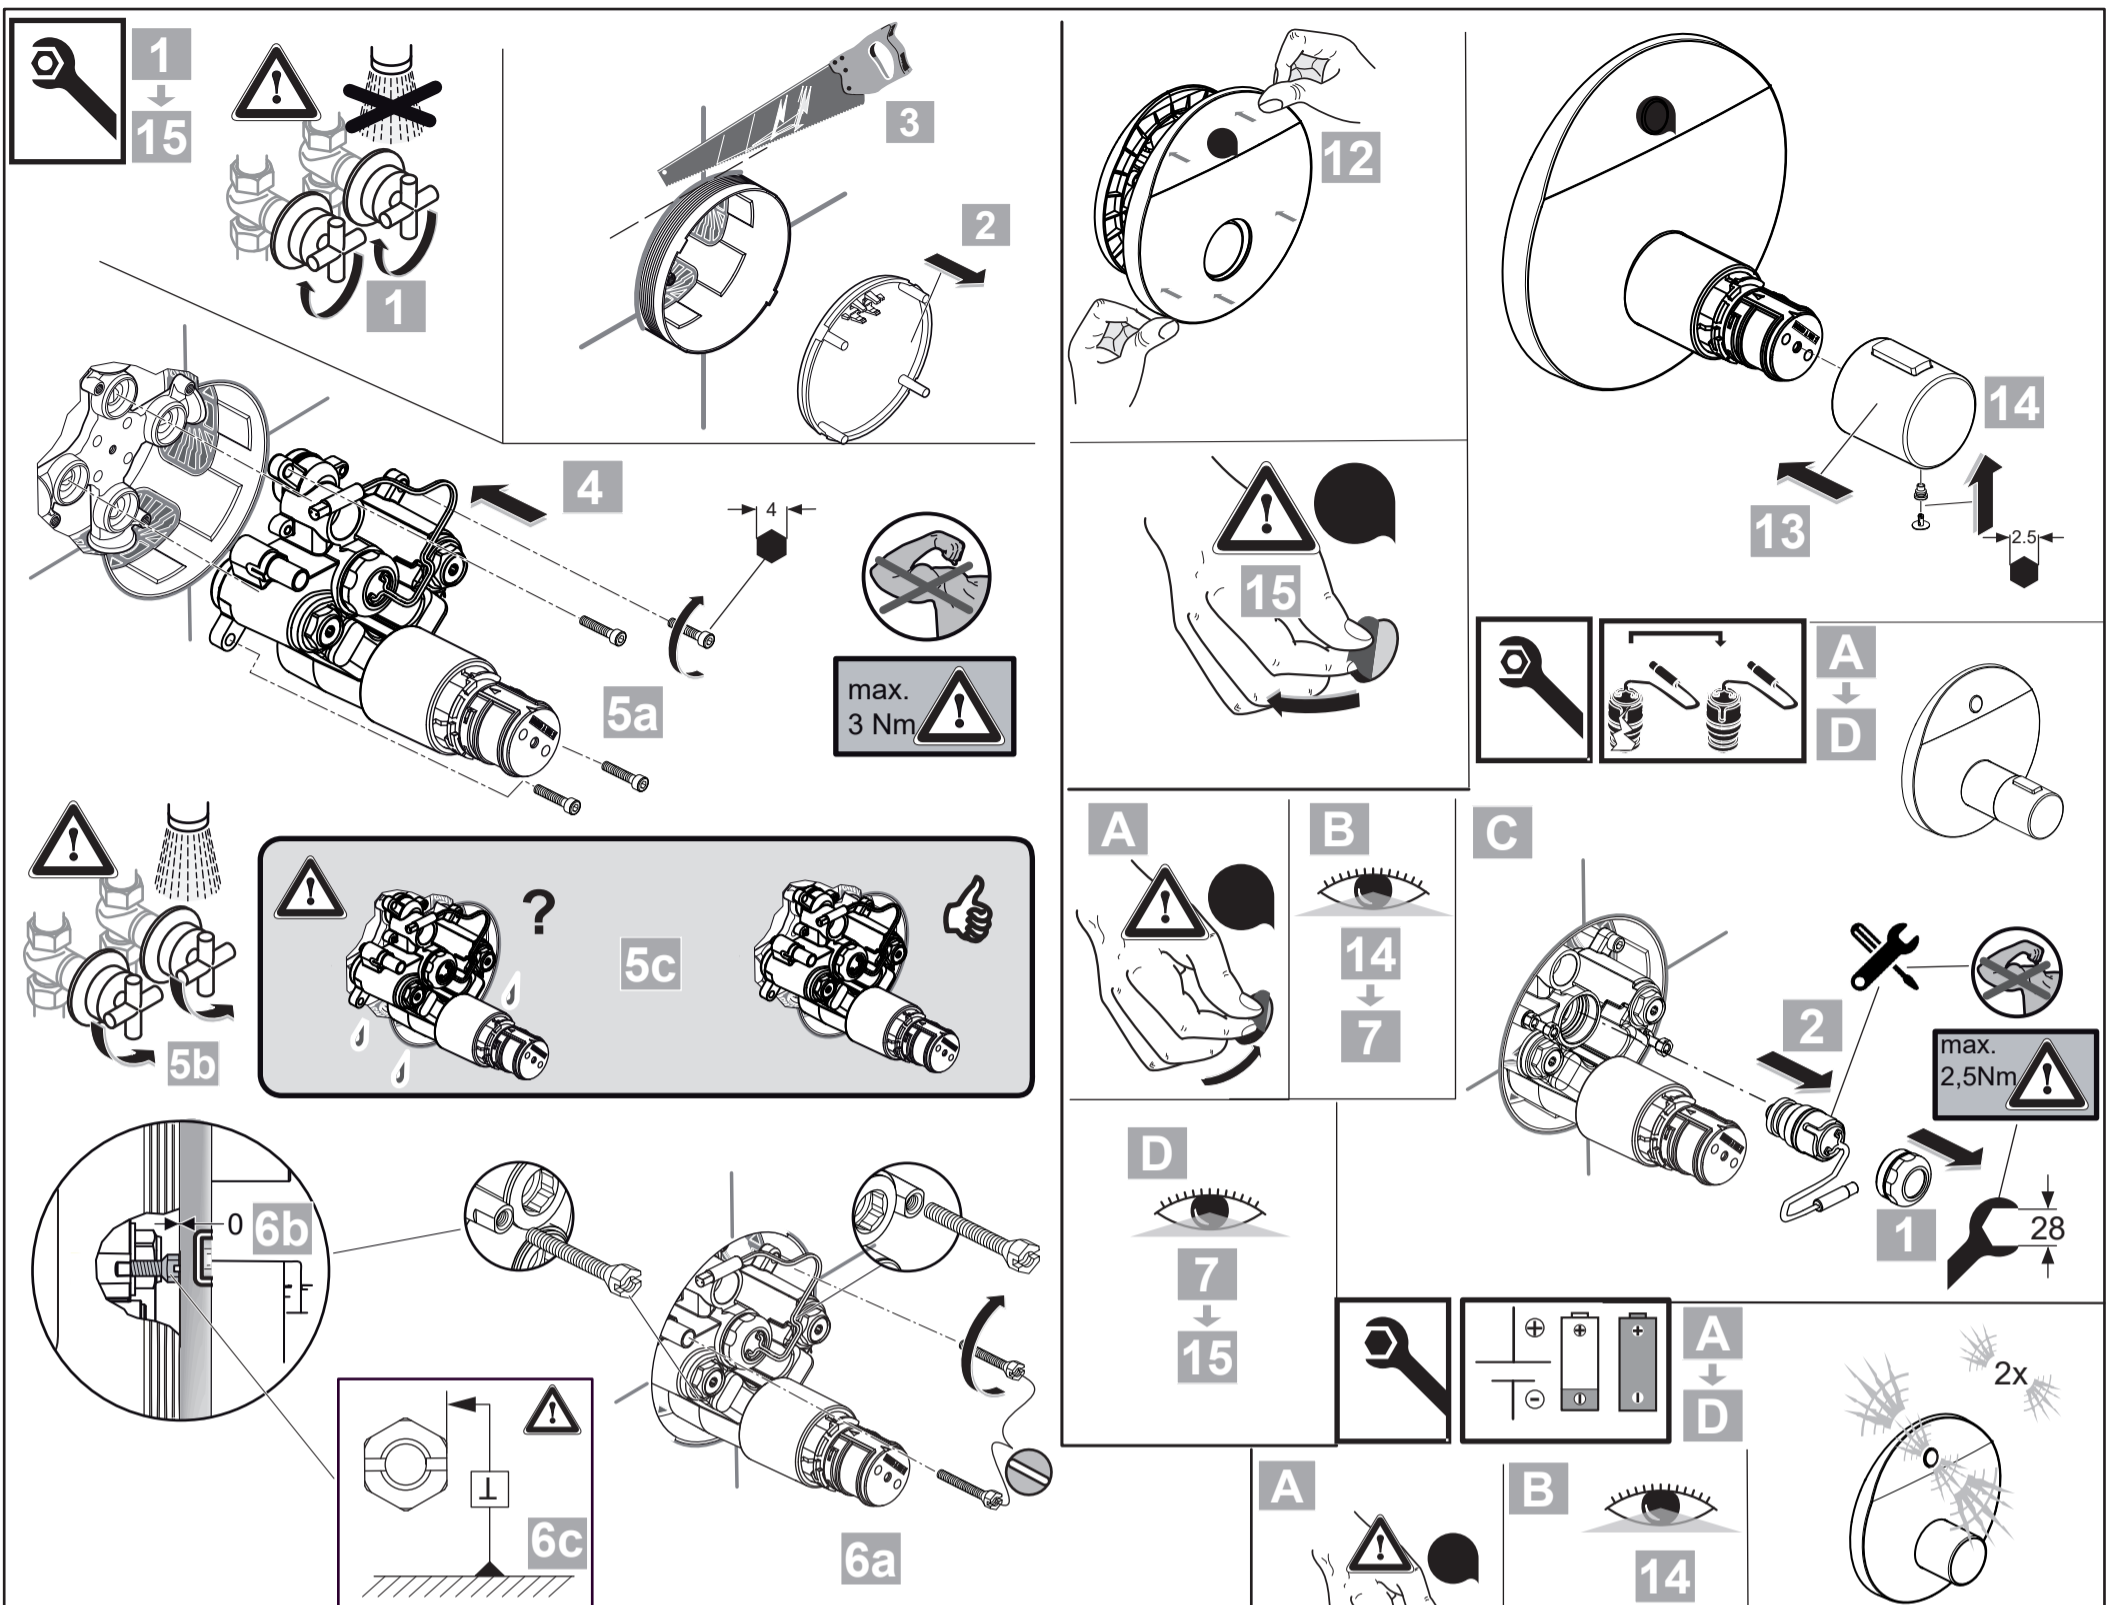

P	bar				Q (3 bar)
	T	°C				
						l/min 11.5