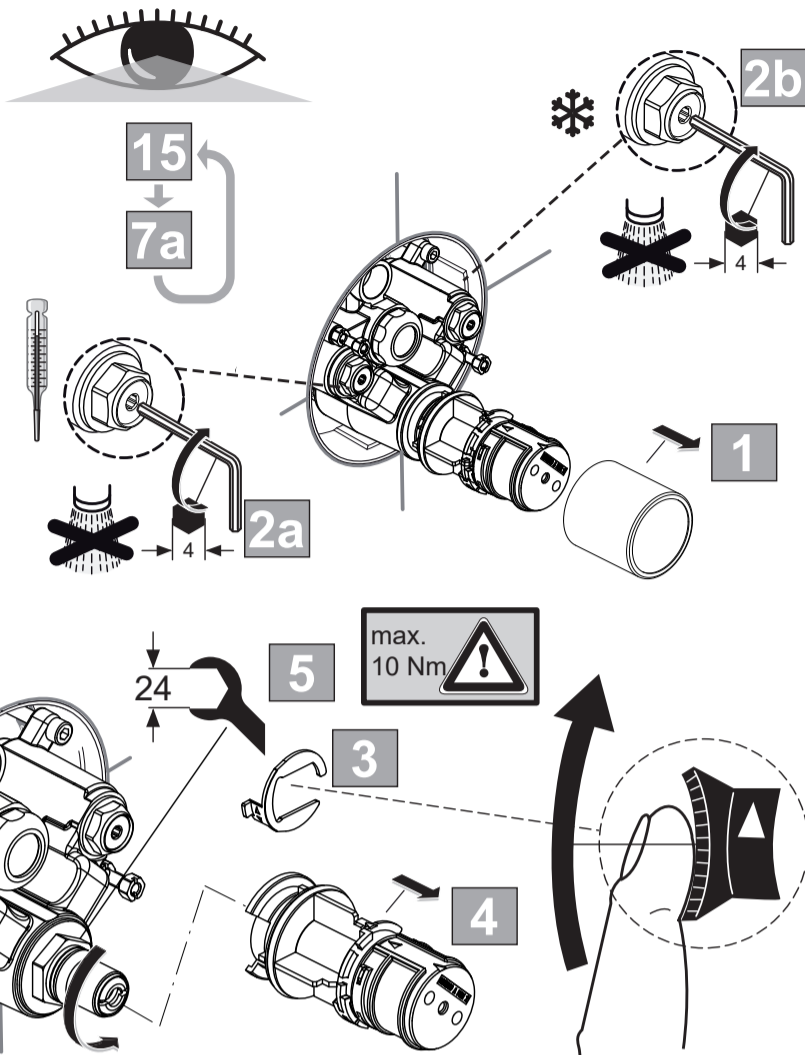

Spare Parts / Ersatzteile / Pièces de recharge / Pezzi di Ricambio / Piezas de requesto /
 Parte de reposição / Reserveonderdelen / Reservdelar / Reservedeler / Varaosat /
 Vraosat / Varahlutir / Ανταλλακτικά / Yedek Parçalar / Náhradní díly / Náhradné diely /
 Nadomestni deli / Резервни части / Запчасти / Części Zapasowe / Piese de schimb /
 Rendelhető alkatrészek / Запасні частини / Reservni delovi / Резервни делови /
 Резервни делови / Atsarginių dalių / Tellitavad varuosad / Rezervju daļi

Pos.	Part No.	8	A 962 229NU	16	A 960 704 NU 20mm
1	A 960 890 NU	9	F 960 903 NU		A 962 476 NU 40mm
2	F 961 052 NU	10	F 961 038 NU		F 961 057 AA
3	F 961 050 NU	11	A 960 161 NU		
4	F 961 051 AA	12	F 961 054 NU		
5	A 963 427 NU	13	F 961 053 NU		
6	A 963 146 NU	14	F 961 073 AA		
7	F 961 049 NU	15	A 860 907 AA		