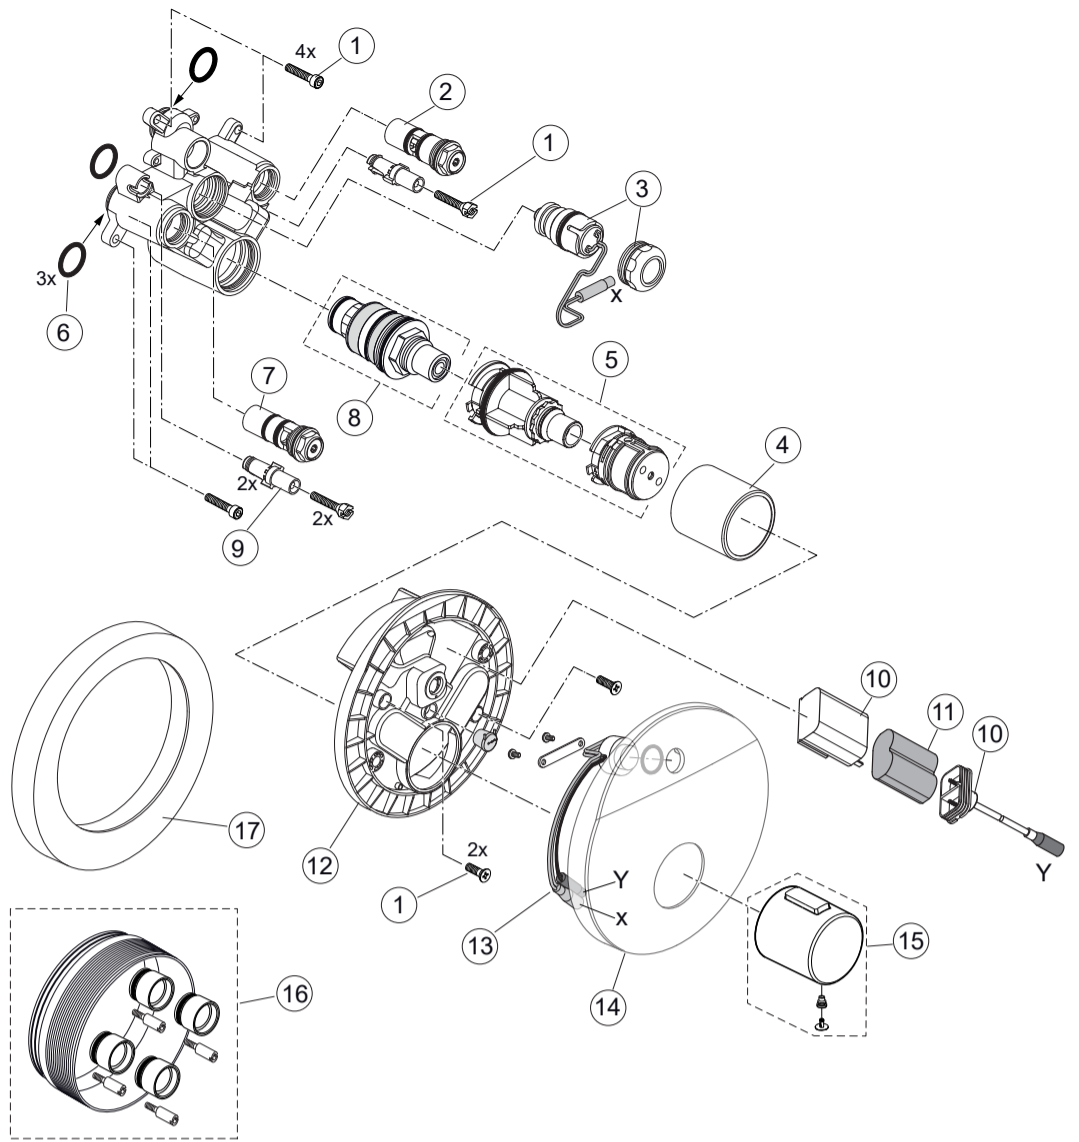

Pos.	Part No.	8	A 962 229NU	16	A 960 704 NU 20mm
1	A 960 890 NU	9	F 960 903 NU		A 962 476 NU 40mm
2	F 961 052 NU	10	F 961 038 NU		F 961 057 AA
3	F 961 050 NU	11	A 960 161 NU		
4	F 961 051 AA	12	F 961 054 NU		
5	A 963 427 NU	13	F 961 053 NU		
6	A 963 146 NU	14	F 961 073 AA		
7	F 961 049 NU	15	A 860 907 AA		

CeraPlus
A 6155 ..

0421 / A 868 923
 Made in Germany

Ideal Standard International NV
 Corporate Village - Gent Building
 Da Vincilaan 2
 1935 Zaventem
 Belgium

www.idealstandardinternational.com

	P	bar				Q (3 bar)
	T	°C				
						l/min 11.5