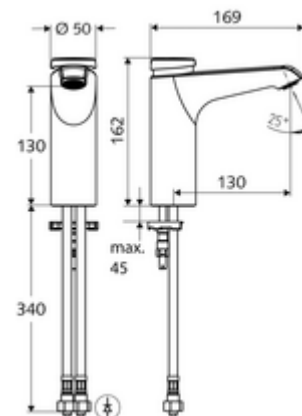

Artikelnummer: 02 157 06 99

Selbstschluss-Waschtisch-Armatur XERIS SC HD-M mid. - Hochdruck Mischwasser

Manuelle Auslösung mit automatischem Schließvorgang. Einfache Laufzeiteinstellung.

Lieferumfang

- Selbstschluss-Einlocharmatur
 - Selbstschlusskartusche SC II mit Heißwasserbegrenzung
 - Strahlregler
- 2 flexible Anschlussschläuche Clean-Fix S G 3/8 IG x 380 mm, mit integriertem Rückflussverhinderer (RV, EN 1717: EB) und Vorfilter
- Befestigungsmaterial für Waschtischmontage

Technische Daten

- Laufzeit: 2 - 15 s einstellbar (7 s Werkseinstellung)
- Durchfluss: max. 5 l/min druckunabhängig
- Fließdruck: 1,0 - 5,0 bar
- Max. Ruhedruck: 8 bar
- Max. Betriebstemperatur: 70 °C (80 °C für thermische Desinfektion)
- Werkstoff: Gehäuse Messing konform TrinkwV
- Oberfläche: chrom
- Anschluss: 2x G 3/8 IG
- Zertifikate: PA-IX 29071/IO, Belgaqua
- Geräuschkategorie: I
- Durchflussklasse: O

Lieferdaten

- Gewicht: 2,05 kg/Stück
- Verpackungseinheit: 1

Empfohlene zugehörige Artikel

Eckventil-Thermostat	Artikelnr.: 09 414 06 99
Druckausgleichventil PBV	Artikelnr.: 06 558 12 99
Eckventil mit Regulierfunktion COMFORT mit Filter	Artikelnr.: 05 430 06 99
Waschtischablaufgarnitur OPEN	Artikelnr.: 02 002 06 99 oder
Waschtischablaufgarnitur PUSH OPEN	Artikelnr.: 02 000 06 99 oder