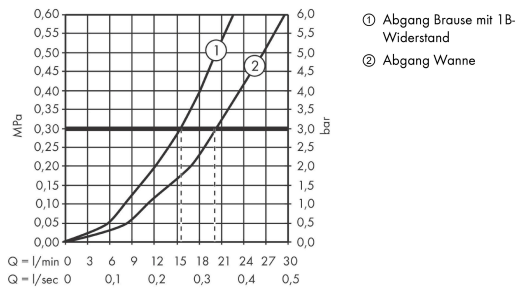

EcoStat

Wannenthermostat Comfort Aufputz

Oberfläche: **Mattweiß** Artikelnummer: **13114700**

Durchflussdiagramm