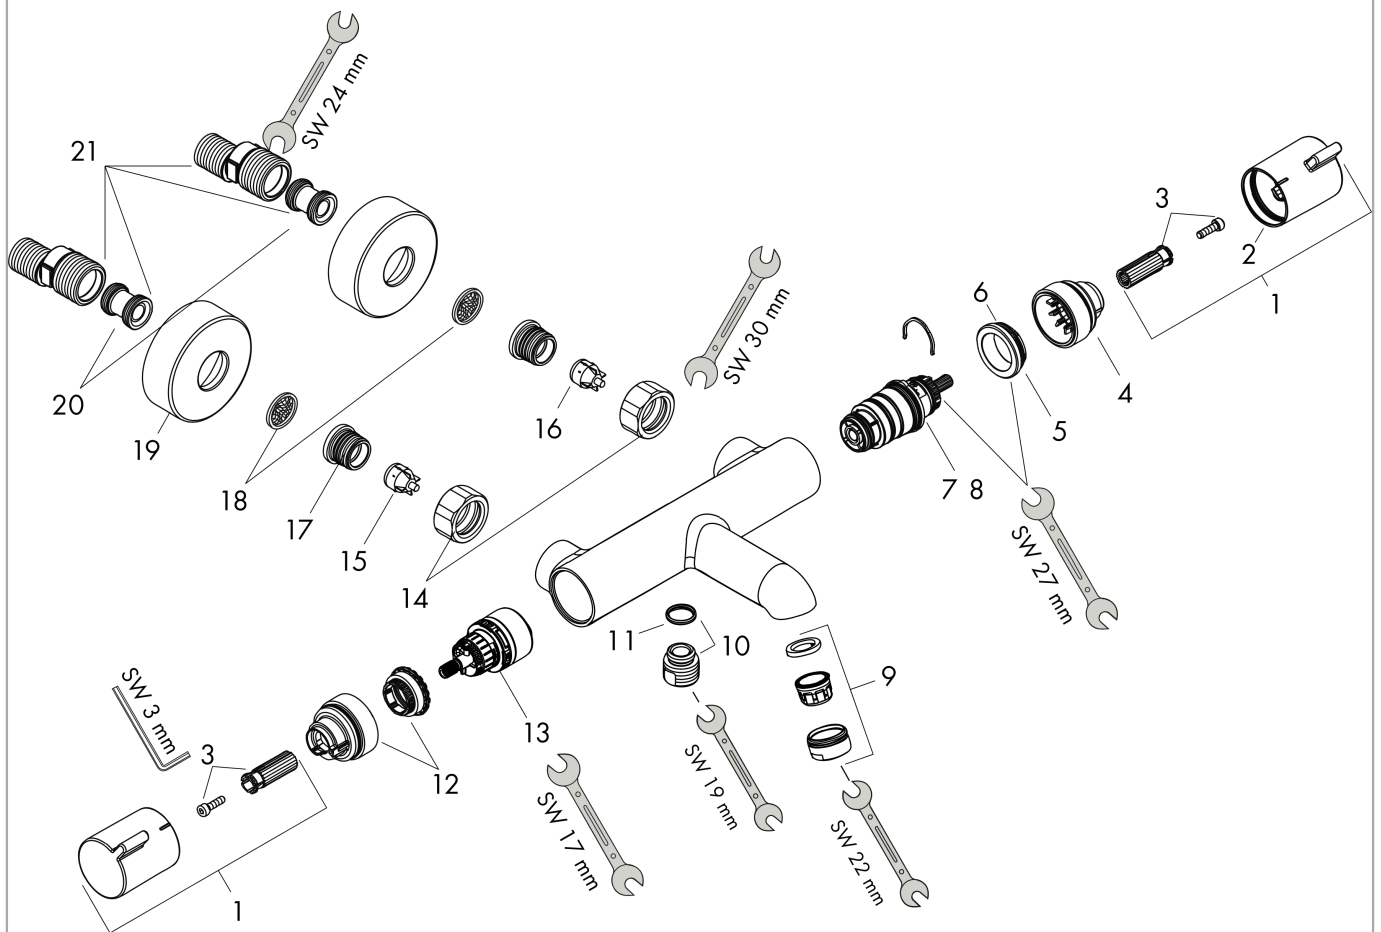

Ecostat
Wannenthermostat Comfort Aufputz
Oberfläche: **Mattweiß** Artikelnummer: **13114700**

Explosionszeichnung

Baujahr: >07/19

Ecostat

Wannenthermostat Comfort Aufputz

Oberfläche: **Mattweiß** Artikelnummer: **13114700**

Ersatzteilliste

Baujahr: >07/19

Pos.	Beschreibung	Artikelnummer	PG	VE
1	Griff	95836700	58	1
2	Druckknopf	92848700	52	1
3	Schnappeinsatz mit Schraube	95843000	3	1
4	Anschlagscheibe	95839000	6	1
5	Mutter	98913000	6	1
6	O-Ring 26x1,5	98390000	1	1
7	Temperatur Regeleinheit	98282000	14	1
8	Regeleinheit für vertauschte Anschlüsse	92373000	18	1
9	Luftsprudler M24x1 (30 l/min)	96512700	55	1
10	Anschlußnippel	95392700	56	1
11	O-Ring 14x2	98129000	1	1
12	Absperreinheit inkl. Umsteller	98283000	12	1
13	Anschlagscheibe	95840000	6	1
14	Muttern Set	96157700	58	1
15	Rückflussverhinderer (druckbeständig bis 2 MPa)	93136000	8	1
16	Rückflußverhinderer	96737000	8	1
17	O-Ring 17x1,5	98137000	1	1
18	Siebichtung	96922000	3	1
19	Rosette Ø 68 mm	96467700	56	1
20	Schalldämpfer	96429000	2	1
21	S-Anschluss Set (±12 mm)	94140000	10	1
a	S-Anschluss Set (±32 mm)	98592000	9	1
b	Bremsscheibe	92469000	3	1