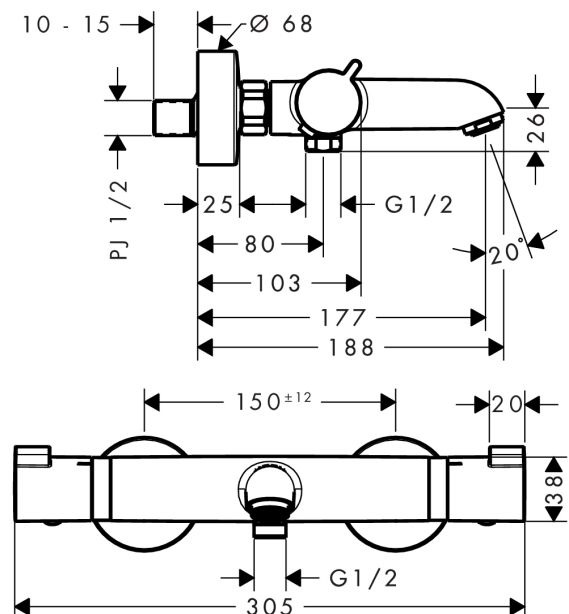

Ecostat

Wannenthermostat Comfort Aufputz

Oberfläche: **Mattweiß** Artikelnummer: **13114700**

Beschreibung

Merkmale

- Ausladung 177 mm
- 2 Verbraucher
- Thermostatkartusche zur Regelung der Temperatur, Ab-/ Umstellventil
- Strahlart Armatur: Normalstrahl
- maximale Durchflussmenge bei 3 bar: 20 l/min
- Durchfluss für Wanneneinlauf bei 3 bar: 20 l/min
- Durchfluss für Handbrause bei 3 bar: 16 l/min
- Durchflussmenge Anschluss Handbrause (bei 3 bar): 16 l/min
- min. Betriebsdruck: 1 bar
- max. Betriebsdruck: 10 bar
- Sicherheitssperre bei 40 °C
- Temperaturbegrenzung einstellbar
- Rückflussverhinderer
- mit Schalldämpfer
- Material Griffe: Metall
- Anschlussgröße: DN15
- Anschlussart: S-Anschlüsse, G 1/2
- Wandmontage
- Stichmaß: 150 ± 12 mm
- Schmutzfangsieb integriert
- Geräuschgruppe: I
- Durchflussklasse: C, B
- DVGW NW-6509CN0422
- PA-IX 19693/ICB

Technologie

Designpreise

Zertifikate / Nachhaltigkeit

Produktabbildung

Maßzeichnung

EcoStat

Wannenthermostat Comfort Aufputz

Oberfläche: **Mattweiß** Artikelnummer: **13114700**

Ersatzteilliste

Baujahr: >07/19

Pos.	Beschreibung	Artikelnummer	PG	VE
1	Griff	95836700	58	1
2	Druckknopf	92848700	52	1
3	Schnappeinsatz mit Schraube	95843000	3	1
4	Anschlagscheibe	95839000	6	1
5	Mutter	98913000	6	1
6	O-Ring 26x1,5	98390000	1	1
7	Temperatur Regeleinheit	98282000	14	1
8	Regeleinheit für vertauschte Anschlüsse	92373000	18	1
9	Luftsprudler M24x1 (30 l/min)	96512700	55	1
10	Anschlußnippel	95392700	56	1
11	O-Ring 14x2	98129000	1	1
12	Absperreinheit inkl. Umsteller	98283000	12	1
13	Anschlagscheibe	95840000	6	1
14	Muttern Set	96157700	58	1
15	Rückflussverhinderer (druckbeständig bis 2 MPa)	93136000	8	1
16	Rückflußverhinderer	96737000	8	1
17	O-Ring 17x1,5	98137000	1	1
18	Siebichtung	96922000	3	1
19	Rosette Ø 68 mm	96467700	56	1
20	Schalldämpfer	96429000	2	1
21	S-Anschluss Set (±12 mm)	94140000	10	1
a	S-Anschluss Set (±32 mm)	98592000	9	1
b	Bremsscheibe	92469000	3	1