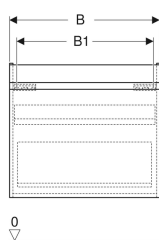

Geberit Renova Plan Unterschrank für Waschtisch, mit einer Schublade und einer Innenschublade

Beispielbild

Eigenschaften

- FSC™ C134279 zertifiziert
- Wandhängend
- Mit einer Schublade
- Mit einer Innenschublade
- Griffmulde zum Öffnen
- Schublade mit Selbsteinzug
- Schubladen ohne Geruchsverschlussausschnitt

- Feuchtigkeitsbeständig
- Front aus MDF
- Vormontiert geliefert

Technische Daten

Werkstoff	Hochverdichtete Dreischicht-Holzspanplatte
Maximale Schubladenbelastung	30 kg

Lieferumfang

- Unterschrank für Waschtisch
- Befestigungsmaterial

Art.-Nr.	Farbe / Oberfläche	B	B1	B2	Breite Waschtisch	H	T	T1	VE1
501.904.00.1 *	Nussbaum hickory hell / Folie strukturiert	48.4 cm	42 cm	41 cm	55 cm	60.6 cm	40.7 cm	38.4 cm	1 St.

* Auftragsbezogene Produktion

- Waschtischunterschranke ab 60 cm Breite sind kombinierbar mit dem Seitenschrank Art.-Nr. 501.913.xx.1
- Geberit Raumsparophon Art. 151.116.11.1. zusätzlich bestellen