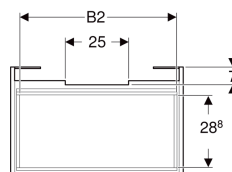

Geberit Renova Plan Unterschrank für Waschtisch, mit einer Schublade und einer Innenschublade

Beispielbild

Eigenschaften

- FSC™ C134279 zertifiziert
- Wandhängend
- Mit einer Schublade
- Mit einer Innenschublade
- Griffmulde zum Öffnen
- Schublade mit Selbsteinzug
- Schubladen ohne Geruchsverschlussausschnitt

- Feuchtigkeitsbeständig
- Front aus MDF
- Vormontiert geliefert

Technische Daten

Werkstoff	Hochverdichtete Dreischicht-Holzspanplatte
Maximale Schubladenbelastung	30 kg

Lieferumfang

- Unterschrank für Waschtisch
- Befestigungsmaterial

Art.-Nr.	Farbe / Oberfläche	B	B1	B2	Breite Waschtisch	H	T	T1	VE1
501.904.00.1 *	Nussbaum hickory hell / Folie strukturiert	48.4 cm	42 cm	41 cm	55 cm	60.6 cm	40.7 cm	38.4 cm	1 St.

* Auftragsbezogene Produktion

- Waschtischunterschranke ab 60 cm Breite sind kombinierbar mit dem Seitenschrank Art.-Nr. 501.913.xx.1
- Geberit Raumsparophon Art. 151.116.11.1. zusätzlich bestellen