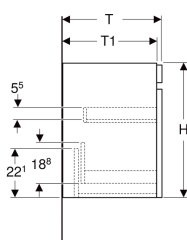

Geberit Renova Plan Unterschrank für Waschtisch, mit einer Schublade und einer Innenschublade

Beispielbild

Eigenschaften

- FSC™ C134279 zertifiziert
- Wandhängend
- Mit einer Schublade
- Mit einer Innenschublade
- Griffmulde zum Öffnen
- Schublade mit Selbsteinzug
- Schubladen ohne Geruchsverschlussausschnitt

Art.-Nr.	Farbe / Oberfläche	B	B1	B2	Breite Waschtisch	H	T	T1	VE1
501.904.00.1 *	Nussbaum hickory hell / Folie strukturiert	48.4 cm	42 cm	41 cm	55 cm	60.6 cm	40.7 cm	38.4 cm	1 St.

* Auftragsbezogene Produktion

- Waschtischunterschranke ab 60 cm Breite sind kombinierbar mit dem Seitenschrank Art.-Nr. 501.913.xx.1
- Geberit Raumsparophon Art. 151.116.11.1. zusätzlich bestellen