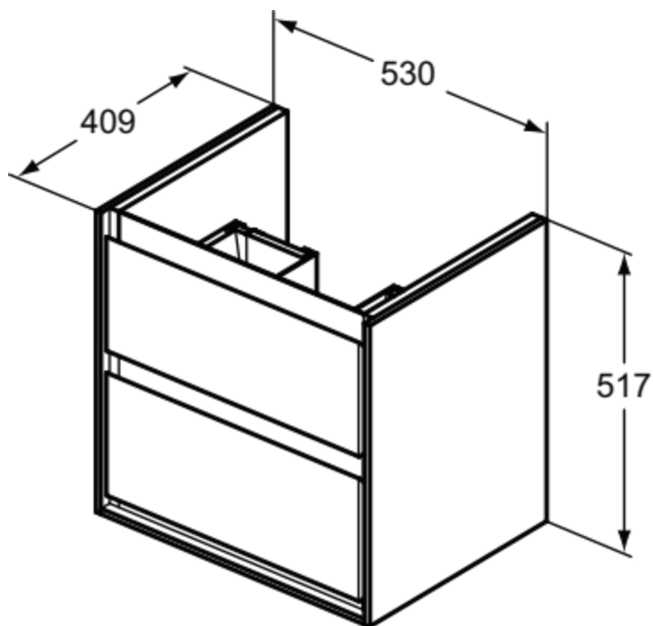

C.AIR

E1606PS

C.AIR | Waschtisch-Unterschrank 530x409x517 mm in eiche grau dekor / weiß matt, 2 Schubladen | SoftClosing, Platzsparend, Vormontiert

Bild & Zeichnung

Allgemeine Informationen

Produktkategorie:	Möbel
Produktart:	Waschtisch-Unterschrank
Marke:	Ideal Standard
Kollektion:	C.AIR
Designer:	Ideal Standard
Colour:	PS - Eiche Grau Dekor / Weiß Matt
Oberflächenveredelung:	Matt
Maximale Höhe (mm):	517
Maximale Breite (mm):	530
Ausladung (mm):	409
Befestigungsart:	Befestigungsset
Nettogewicht (kg):	23.90
EAN Code:	5017830534921

Einzugsmechanismus:	Softclosing
Farbcode:	PS
Farbbeschreibung:	eiche grau dekor / weiß matt
Eckmodell:	Nein
Einstellbare Montagefüße:	Nein
Material:	Holz
Materialspezifikation (Korpus):	Melamin-Spanplatte (MFC)
Anzahl der Türen (gesamt):	0
Anzahl der Türen (links öffnend):	0
Anzahl der Türen (rechts öffnend):	0
Anzahl der Auszüge (gesamt):	2
Anzahl der externen Auszüge:	2
Anzahl der internen Auszüge:	0
Anzahl der offenen Fächer:	0
Anzahl der Rolltüren:	0
Anzahl der Ablagen:	0
Anzahl der Schiebetüren:	0
Anzahl der Schwingtüren:	0
Auszugsmechanismus:	Push-Pull