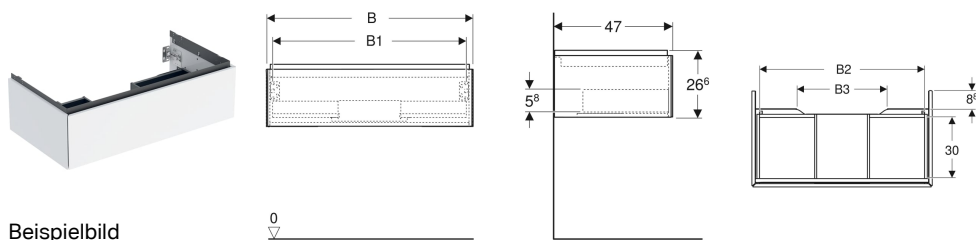

Geberit ONE Unterschrank für Waschtisch, mit einer Schublade

Eigenschaften

- FSC™ C134279 zertifiziert
- Wandhängend
- Kompletter nutzbarer Stauraum in oberer Schublade
- Mit einer Schublade
- Push-to-open-Mechanismus zum Öffnen
- Schublade mit Selbsteinzug

- Feuchtigkeitsbeständig
- Vormontiert geliefert

Technische Daten

Werkstoff	Hochverdichtete Dreischicht-Holzspanplatte
Maximale Schubladenbelastung	30 kg

Lieferumfang

- Unterschrank für Waschtisch
- Befestigungsmaterial

Art.-Nr.	Farbe / Oberfläche	B	B1	B2	B3	Breite Waschtisch	H	T	VE1
505.071.00.5	Eiche / Melamin Holzstruktur	59.2 cm	53.8 cm	51.7 cm	15.2 cm	60 cm	26.6 cm	47 cm	1 St.

Zubehör

- Geberit Set Schubladeneinsätze für obere Schublade
- Geberit Lichtleiste für Schublade, links und rechts, Länge 35 cm
- Geberit Steckdosenelement
- Geberit Steckdosenelement mit ComfortLight-Modul