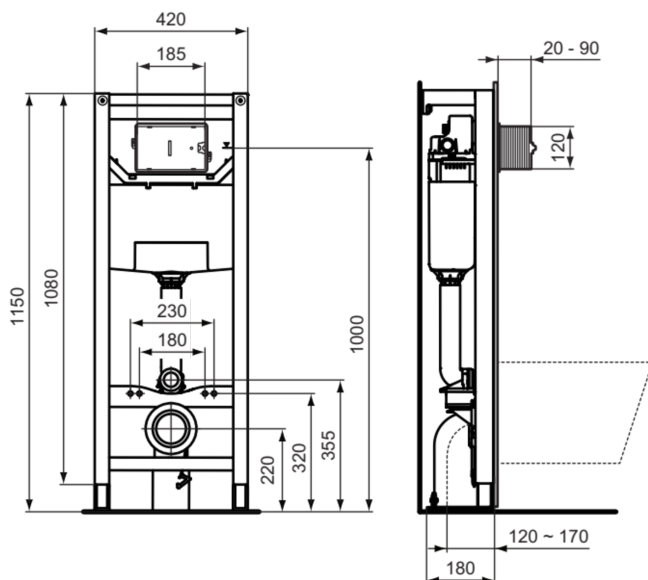

PROSYS

R015467

PROSYS | WC Montagerahmen 420x180x1150 mm in neutral

Bild & Zeichnung

Allgemeine Informationen

Produktkategorie:	Vorwandinstallationen
Produktart:	WC Montagerahmen
Marke:	Ideal Standard
Kollektion:	PROSYS
Colour:	67 - Neutral
Oberflächenveredelung:	Matt
Maximale Höhe (mm):	1150
Maximale Breite (mm):	420
Ausladung (mm):	180
Befestigungsart:	Befestigungsschrauben
Nettogewicht (kg):	15.65
EAN Code:	3391500580879

Downloads

- [Installation Guide](#)
- [Spare Parts List](#)

Produktstandards & Zertifikate

Normen:	EN 14055
Declaration of Performance classification (DoP):	CL1-6-NL I-VR II

Produktspezifikationen

Einstellbare Spülmengen:	Ja
Einstellbare Beinbremse:	Nein
Höhenverstellbare Toilette:	Nein
Farbcode:	67
Farbbeschreibung:	neutral
Easy-Fix Technologie:	Ja
Spüloptionen:	Zweifach-Spülung
Innenliegendes Absperrventil:	Ja
Einstellbare Montagefüße:	Ja
Position der Drückerplatte:	Vorne
Material des Unterputzspülkastens:	Kunststoff
Material des Rahmens:	Stahl
Material der Ablaufgarnitur:	Kunststoff
Anzahl der Wasseranschlußpositionen:	3
PVD Technologie:	Nein
Voreingestellte Spülmenge (l):	6
Leise Befüllung:	Ja
SmartFlush geeignet:	Ja
SmartValve Technologie:	Ja
Oberflächenveredelung:	Matt
Werkzeuglose Wartung:	Ja
Vertikale Tragfähigkeit:	400

PROSYS

R015467

PROSYS | WC Montagerahmen 420x180x1150 mm in neutral

Produktspezifikationen

Wassersparend:	Ja
Mit Eckventil:	Ja
Mit Isolationset gegen Schwitzwasser:	Ja
Mit Halterung für obere Wandmontage:	Ja
Mit Netzteil:	Nein
Mit Anschlussstutzen:	Ja
Freistehend:	Ja
Befestigungsmaterial im Lieferumfang enthalten:	Ja
Befestigungsart:	Befestigungsschrauben
Montageart:	Boden / Wand