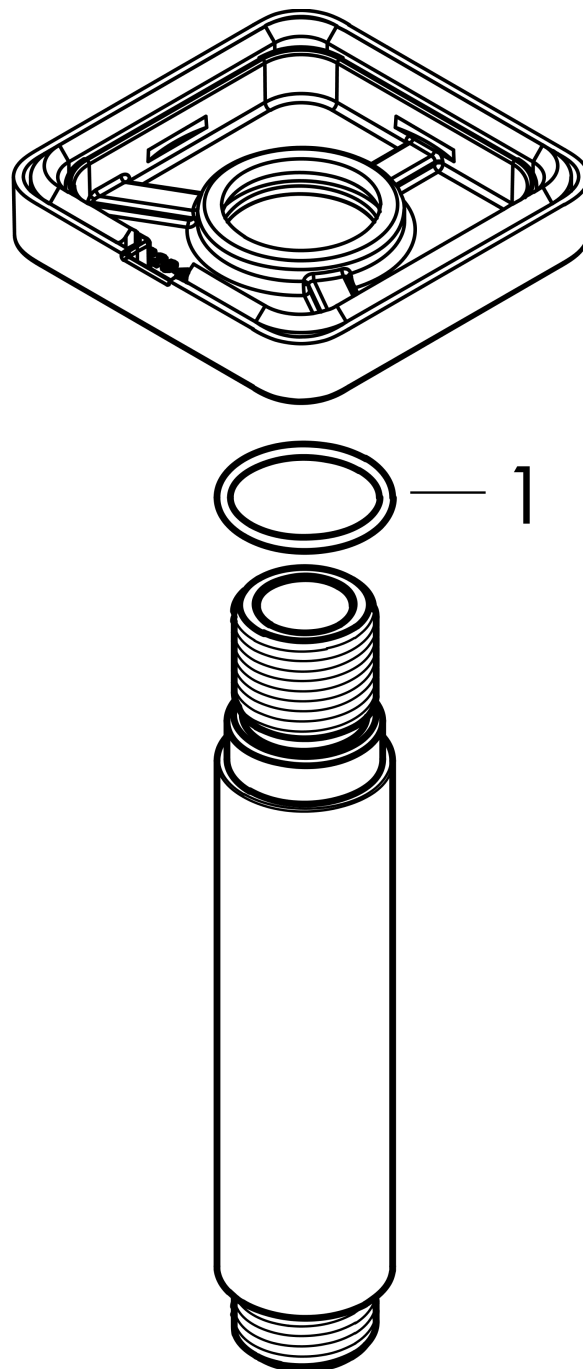

Vernis Shape

Deckenanschluss 30 cm

Oberfläche: **Chrom** Artikelnummer: **26407000**

Beschreibung

Merkmale

- Länge: 300 mm
- Schaft Ø: 26 mm
- Installationsart: Aufputzmontage
- Material: Messing
- Anschlussart: G ½

Produktabbildung

Maßzeichnung

Vernis Shape
 Deckenanschluss 30 cm
 Oberfläche: **Chrom** Artikelnummer: **26407000**

Explosionszeichnung

Baujahr: >04/21

Vernis Shape
Deckenanschluss 30 cm
 Oberfläche: **Chrom** Artikelnummer: **26407000**

Ersatzteilliste

Baujahr: >04/21

Pos.	Beschreibung	Artikelnummer	PG	VE
1	O-Ring 22x2	98185000	1	1