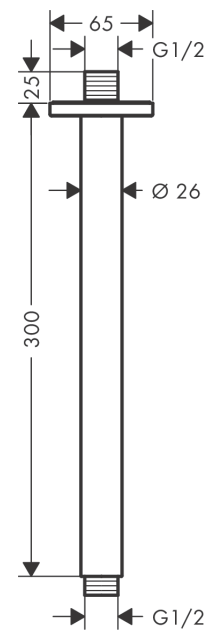

Vernis Shape

Deckenanschluss 30 cm

Oberfläche: **Chrom** Artikelnummer: **26407000**

Beschreibung

Merkmale

- Länge: 300 mm
- Schaft Ø: 26 mm
- Installationsart: Aufputzmontage
- Material: Messing
- Anschlussart: G ½

Produktabbildung

Maßzeichnung

Vernis Shape
 Deckenanschluss 30 cm
 Oberfläche: **Chrom** Artikelnummer: **26407000**

Explosionszeichnung

Baujahr: >04/21

Vernis Shape
Deckenanschluss 30 cm
 Oberfläche: **Chrom** Artikelnummer: **26407000**

Ersatzteilliste

Baujahr: >04/21

Pos.	Beschreibung	Artikelnummer	PG	VE
1	O-Ring 22x2	98185000	1	1