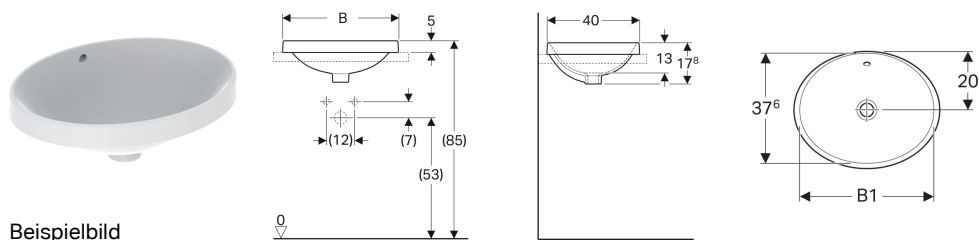

## Geberit VariForm Einbauwaschtisch oval

Beispielbild

- Einfache Montage dank mitgelieferter Ausschnittschablone

### Verwendungszwecke

- Zur Montage in Waschtischplatten von oben

### Technische Daten

Werkstoff | Sanitärkeramik

Art.-Nr.	Farbe / Oberfläche	Hahnloch	Überlauf	B	B1	H	T	VE1
500.717.00.2 *	weiß / KeraTect / Unterseite: glasiert	ohne	sichtbar	55 cm	53 cm	17.8 cm	40 cm	1 St.