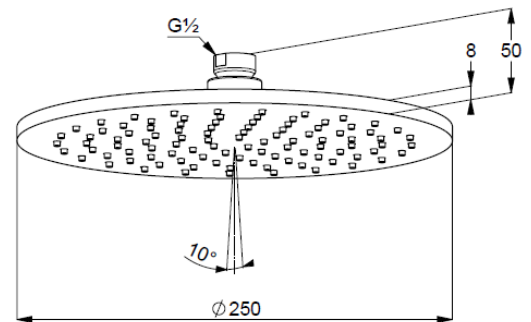

Technische Daten/ Technical Data

KLUDI A-QA
Kopfbrause 1 S
250mm
DN 15

Artikel- Nr.: 6432591-00

Oberfläche:
91 weiß/chrom

Artikeltext
Hersteller KLUDI GmbH & Co. KG
Typ: KLUDI A-QA
Kopfbrause 1 S
250mm
Artikel- Nr.: 6432591-00

Kopfbrause 1 S
mit einer Strahlart
mit Kalkschnellreinigung
Durchflussmenge bei 3 bar 23 l/min.
Anschlussgewinde G1/2
mit Kugelgelenk
Ø 250mm
Siebdichtung

Produktabbildung/ Product picture

Maßzeichnung/ Dimensional drawing