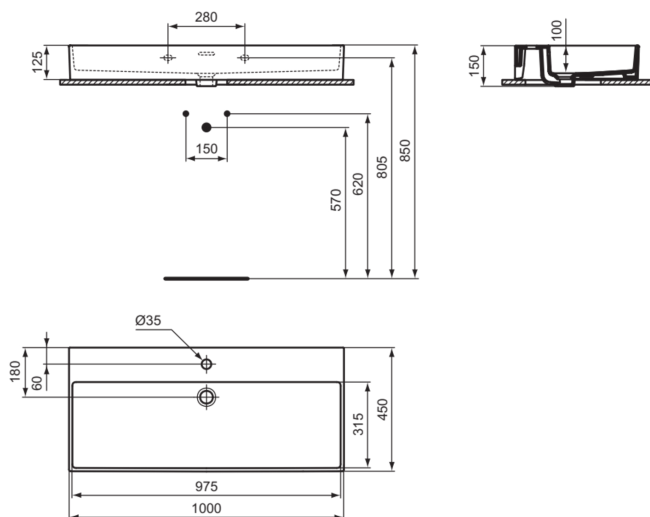

EXTRA

T3730MA

EXTRA | Waschtisch 1000x450x150 mm in weiß, 1 Hahnloch, mit Überlauf | Platzsparender Waschtisch, IdealPlus

Bild & Zeichnung

Allgemeine Informationen

Produktkategorie:	Waschtische
Produktart:	Waschtisch
Marke:	Ideal Standard
Kollektion:	EXTRA
Designer:	Palomba Serafini Associati
Colour:	MA - Weiß
Oberflächenveredelung:	glänzend
Maximale Höhe (mm):	150
Maximale Breite (mm):	1000
Ausladung (mm):	450
Nettogewicht (kg):	23.30
EAN Code:	8014140469698

Features

Platzsparender Waschtisch

IdealPlus

Produktstandards & Zertifikate

Normen:	EN 14688
Declaration of Performance classification (DoP):	CL25

Produktspezifikationen

Farbcode:	MA
Farbbeschreibung:	weiß
IdealPlus Technologie:	Ja
Barrierefreies Produkt:	Nein
Mit Kettenöse:	Nein
Material:	Keramik
Materialspezifikation:	Feinfeuerton
Anzahl von Hahnlöchern je Waschbecken:	1
Anzahl von Waschbecken:	1
Sichtbarer Überlauf:	Ja
PVD Technologie:	Nein
Ablagefläche:	Hinten
Oberflächenveredelung:	glänzend
Form des Überlaufs:	Geschlitzt
Mit Rückwand:	Nein
Mit Verschlussstopfen:	Nein
Mit Überlauf:	Ja
Mit Siphon:	Nein
Montageart:	wandhängend