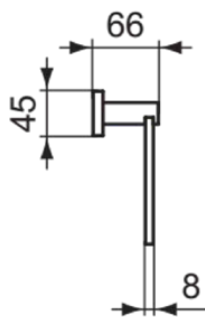

## Allgemeine Informationen

Produktkategorie:	Badaccessoires
Produktart:	Handtuchring
Marke:	Ideal Standard
Kollektion:	IOM SQUARE
Colour:	AA - Chrom
Oberflächenveredelung:	glänzend
Maximale Höhe (mm):	155
Maximale Breite (mm):	217
Ausladung (mm):	66
Befestigungsart:	Befestigungsschrauben
Nettogewicht (kg):	0,34
EAN Code:	5017830548737