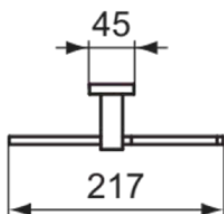

# E2202AA

IOM SQUARE | Handtuchring 217x66x155 mm in chrom

## Allgemeine Informationen

Produktkategorie:	Badaccessoires
Produktart:	Handtuchring
Marke:	Ideal Standard
Kollektion:	IOM SQUARE
Colour:	AA - Chrom
Oberflächenveredelung:	glänzend
Maximale Höhe (mm):	155
Maximale Breite (mm):	217
Ausladung (mm):	66
Befestigungsart:	Befestigungsschrauben
Nettogewicht (kg):	0,34
EAN Code:	5017830548737