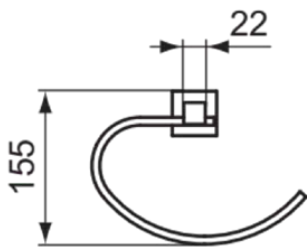

# E2202AA

IOM SQUARE | Handtuchring 217x66x155 mm in chrom

## Allgemeine Informationen

Produktkategorie:	Badaccessoires
Produktart:	Handtuchring
Marke:	Ideal Standard
Kollektion:	IOM SQUARE
Colour:	AA - Chrom
Oberflächenveredelung:	glänzend
Maximale Höhe (mm):	155
Maximale Breite (mm):	217
Ausladung (mm):	66
Befestigungsart:	Befestigungsschrauben
Nettogewicht (kg):	0,34
EAN Code:	5017830548737

## Produktspezifikationen

Anzahl der Rosette(n):	1
Anzahl der Befestigungspunkte:	3
Anzahl der Handtuchhalter:	1
Farbcode:	AA
Farbbeschreibung:	chrom
Verdeckte Befestigung:	Ja
Material:	Metall
Material der Befestigungshalterung:	Metall
PVD Technologie:	Nein
Form der Rosette(n):	Quadrat
Smartshine:	Ja
Oberflächenschutz:	verchromt
Oberflächenveredelung:	glänzend
Schenkbar:	Nein
Mit Rosette(n):	Ja
Mit Haken für Waschlappen:	Nein
Befestigungsart:	Befestigungsschrauben
Montageart:	wandhängend