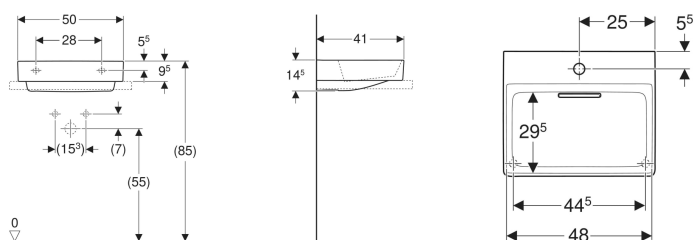

Geberit ONE Aufsatzwaschtisch rechteckig, Abgang horizontal

Beispielbild

Verwendungszwecke

- Zur Montage auf Waschtischplatten

Eigenschaften

- Abgang horizontal
- Überlaufunktion unsichtbar

Lieferumfang

- Waschtisch
- Ablaufblende mit Kammeinsatz, magnetische Befestigung

Zusätzlich zu bestellen

- Geberit ONE Waschtischplatte mit Ausschnitt, für Aufsatzwaschtisch rechteckig
- Geberit ONE Waschtischplatte mit Ausschnitt, Steinzeug, für Aufsatzwaschtisch rechteckig

- Betätigung über Zugstange
- Mit integriertem Haarsieb
- Hygienisch durch optimales Strömungsverhalten
- Unter- und Rückseite geschliffen

Technische Daten

Werkstoff | Sanitärkeramik

- Waschbeckenanschluss und Geruchsverschluss Raumsparmodell
- Befestigungsmaterial

Art.-Nr.	Farbe / Oberfläche	Hahnloch	Überlauf	B	B2	H	T	T2	Befestigungspunkte	VE1
505.024.00.1	Waschtisch: weiß / KeraTect Blende: weiß glänzend	mittig	ohne	50 cm	14.5 cm	41 cm	2			1 St.