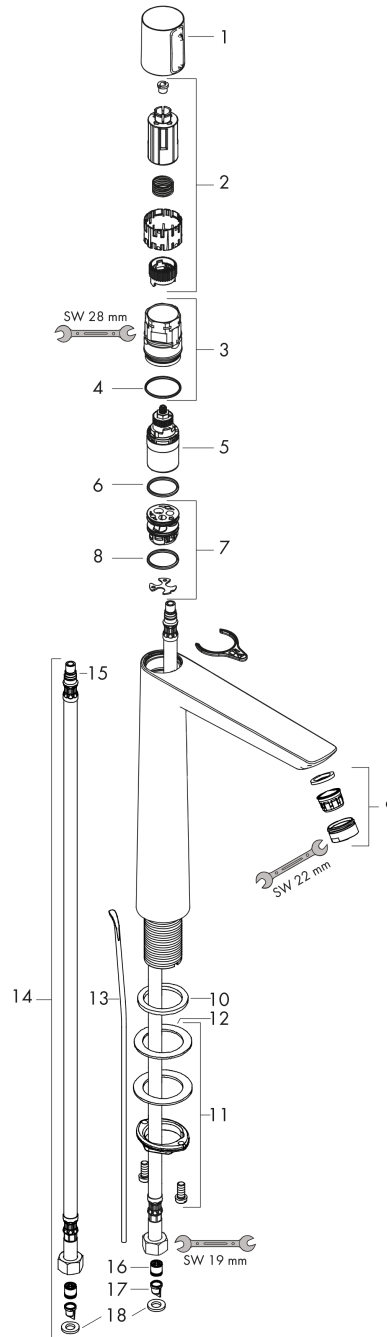

##### Merkmale

- besteht aus: Waschtischmischer, Ablaufgarnitur
- ComfortZone 240
- Ausladung: 183 mm
- Auslaufhöhe: 234 mm
- Griffvariante: Zylindergriff
- Strahlart: Normalstrahl
- maximale Durchflussmenge bei 3 bar: 5 l/min
- Select Kartusche mit Temperaturverstellung
- Temperaturbegrenzung einstellbar
- für Durchlauferhitzer geeignet
- Zugstangen-Ablaufgarnitur G 1¼
- Material Ablaufventil: Metall
- Anschlussart: G ¾ Anschlusschläuche
- Anschlussgröße: DN15
- EU-Taxonomie: max. 6 l/min - wesentlicher Beitrag (SC) möglich
- PA-IX 28944/IO

#### Maßzeichnung

**Talis Select E**  
**Waschtischmischer 240 für Aufsatzwaschtische mit Zugstangen-Ablaufgarnitur**  
 Oberfläche: **Chrom** Artikelnummer: **71752000**

**Durchflussdiagramm**

Talis Select E

Waschtischmischer 240 für Aufsatzwaschtische mit Zugstangen-Ablaufgarnitur

Oberfläche: Chrom Artikelnummer: 71752000

Explosionszeichnung

Baujahr: >05/18

### Ersatzteilliste

Baujahr: >05/18

Pos.	Beschreibung	Artikelnummer	PG	VE
1	Griff	92525000	12	1
2	Griffadapter	92526000	7	1
3	Mutter	92528000	11	1
4	O-Ring 27x1,5	92527000	4	1
5	Kartusche kpl.	92529000	14	1
6	O-Ring 28x2	98194000	1	1
7	Adapter für Kartusche	98866000	8	1
8	O-Ring 23x2	98398000	1	1
9	Luftsprudler M24x1 (5 l/min)	13185000	98	1
10	Flachdichtung	98749000	2	1
12	Schaftbefestigung kpl. (Ø 32)	13961000	7	1
11	Gleitring	97548000	1	1
13	Zugstange	96657000	4	1
14	Anschlussschlauch 600 mm M8x0,75 G3/8	95664000	8	1
15	O-Ring 7x1,5	98422000	1	1
16	Rückflußverhinderer DW 10	96456000	3	1
17	Sieb	92532000	3	1
18	Dichtungsset	92533000	1	1
a	Ablaufventil	94139000	98	1
b	Schaftverlängerung 35 mm	13898000	12	1