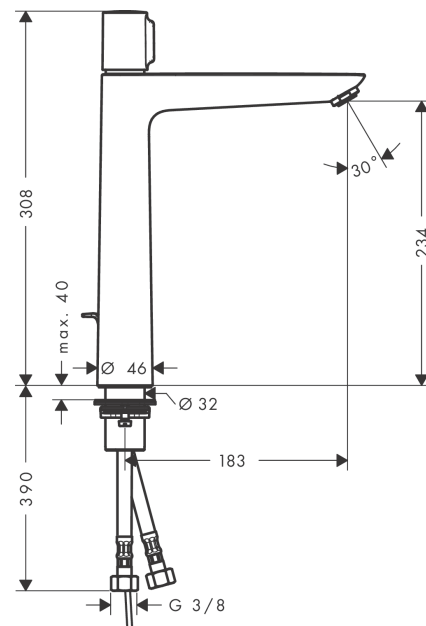

Maßzeichnung