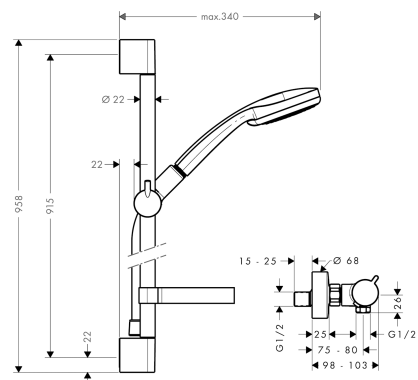

Croma 100

Brausesystem Aufputz Vario EcoSmart 9 l/min mit Ecostat Comfort Thermostat und Brausestange 90 cm

Oberfläche: **Chrom** Artikelnummer: **27033000**

Beschreibung

Merkmale

- besteht aus: Handbrause, Brausethermostat, Brausestange, Handbrausehalterung, Seifenschale, Brauseschlauch
- Brausekopfgröße: 100 mm
- Strahlart Kopfbrause: Normalstrahl, Rain, Massagestrahl, Shampoostrahl
- Strahlartenumstellung durch drehbare Strahlscheibe
- maximale Durchflussmenge bei 3 bar: 9 l/min
- Mindestfließdruck: 1 bar
- min. Betriebsdruck: 1 bar
- max. Betriebsdruck: 6 bar
- Bezeichnung Thermostat: Ecostat Comfort
- EcoStop Taste: Ecostop-Taste begrenzt Wasserverbrauch auf 10 l/min
- Verbrühschutz: Sicherheitssperre bei 40°C
- Eigensicher gegen Rückfließen
- Profil Brausestange: rund
- Brausestangendurchmesser: 22 mm
- Bohrabstand: 915 mm
- Wandstützen aus Kunststoff
- brauseseitiger Drehwirbel gegen lästiges Verdrehen des Brauseschlauches
- Neigungswinkel um 90° verstellbar, Handbrausehalterung schwenkt nach links und rechts sowie oben und unten

Technologie

Produktabbildung

Maßzeichnung

Croma 100

Brausesystem Aufputz Vario EcoSmart 9 l/min mit Ecostat Comfort Thermostat und Brausestange 90 cm

Oberfläche: **Chrom** Artikelnummer: **27033000**

Durchflussdiagramm

Die Verbrauchswerte wurden praxisnah mit den dazugehörigen Armaturen (Thermostat/Mischer/Unterputzventil) gemessen.

Croma 100
Brausesystem Aufputz Vario EcoSmart 9 l/min mit Ecostat Comfort Thermostat und
Brausestange 90 cm
 Oberfläche: **Chrom** Artikelnummer: **27033000**

Einbaubeispiel

Croma 100
Brausesystem Aufputz Vario EcoSmart 9 l/min mit Ecostat Comfort Thermostat und
Brausestange 90 cm
 Oberfläche: **Chrom** Artikelnummer: **27033000**

Explosionszeichnung

Baujahr: >09/11