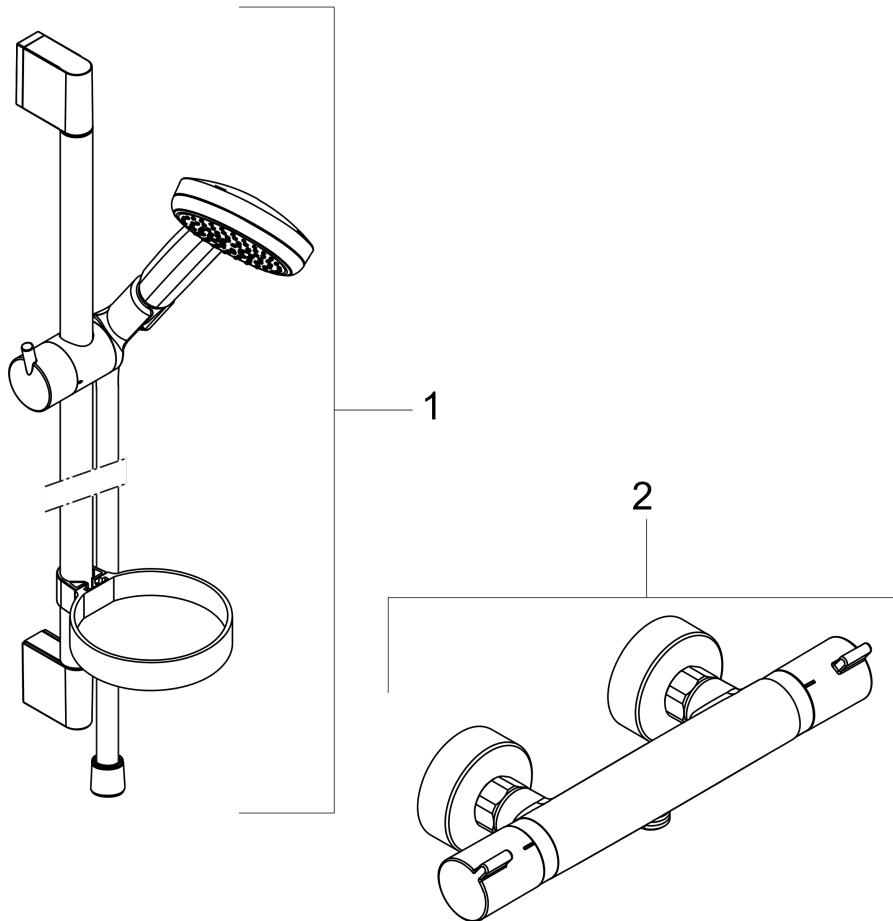

Croma 100

Brausesystem Aufputz Vario EcoSmart 9 l/min mit Ecostat Comfort Thermostat und Brausestange 90 cm

Oberfläche: **Chrom** Artikelnummer: **27033000**

Beschreibung

Merkmale

- besteht aus: Handbrause, Brausethermostat, Brausestange, Handbrausehalterung, Seifenschale, Brauseschlauch
- Brausekopfgröße: 100 mm
- Strahlart Kopfbrause: Normalstrahl, Rain, Massagestrahl, Shampoostrahl
- Strahlartenumstellung durch drehbare Strahlscheibe
- maximale Durchflussmenge bei 3 bar: 9 l/min
- Mindestfließdruck: 1 bar
- min. Betriebsdruck: 1 bar
- max. Betriebsdruck: 6 bar
- Bezeichnung Thermostat: Ecostat Comfort
- EcoStop Taste: Ecostop-Taste begrenzt Wasserverbrauch auf 10 l/min
- Verbrühschutz: Sicherheitssperre bei 40°C
- Eigensicher gegen Rückfließen
- Profil Brausestange: rund
- Brausestangendurchmesser: 22 mm
- Bohrabstand: 915 mm
- Wandstützen aus Kunststoff
- brauseseitiger Drehwirbel gegen lästiges Verdrehen des Brauseschlauches
- Neigungswinkel um 90° verstellbar, Handbrausehalterung schwenkt nach links und rechts sowie oben und unten

Technologie

Produktabbildung

Maßzeichnung

Croma 100

Brausesystem Aufputz Vario EcoSmart 9 l/min mit Ecostat Comfort Thermostat und Brausestange 90 cm

Oberfläche: **Chrom** Artikelnummer: **27033000**

Durchflussdiagramm

Einbaubeispiel

Croma 100
Brausesystem Aufputz Vario EcoSmart 9 l/min mit Ecostat Comfort Thermostat und
Brausestange 90 cm
 Oberfläche: **Chrom** Artikelnummer: **27033000**

Explosionszeichnung

Baujahr: >09/11

Croma 100
Brausesystem Aufputz Vario EcoSmart 9 l/min mit Ecostat Comfort Thermostat und
Brausestange 90 cm
 Oberfläche: **Chrom** Artikelnummer: **27033000**

Ersatzteilliste

Baujahr: >09/11

Pos.	Beschreibung	Artikelnummer	PG	VE
1	Brausetset	27653000	98	1
2	Thermostat	13116000	98	1