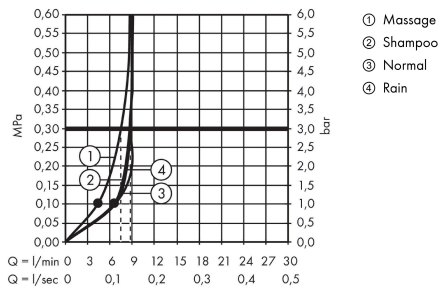

Croma 100

Brausesystem Aufputz Vario EcoSmart 9 l/min mit Ecostat Comfort Thermostat und Brausestange 90 cm

Oberfläche: **Chrom** Artikelnummer: **27033000**

Beschreibung

Merkmale

- besteht aus: Handbrause, Brausethermostat, Brausestange, Handbrausehalterung, Seifenschale, Brauseschlauch
- Brausekopfgröße: 100 mm
- Strahlart Kopfbrause: Normalstrahl, Rain, Massagestrahl, Shampoostrahl
- Strahlartenumstellung durch drehbare Strahlscheibe
- maximale Durchflussmenge bei 3 bar: 9 l/min
- Mindestfließdruck: 1 bar
- min. Betriebsdruck: 1 bar
- max. Betriebsdruck: 6 bar
- Bezeichnung Thermostat: Ecostat Comfort
- EcoStop Taste: Ecostop-Taste begrenzt Wasserverbrauch auf 10 l/min
- Verbrühschutz: Sicherheitssperre bei 40°C
- Eigensicher gegen Rückfließen
- Profil Brausestange: rund
- Brausestangendurchmesser: 22 mm
- Bohrabstand: 915 mm
- Wandstützen aus Kunststoff
- brauseseitiger Drehwirbel gegen lästiges Verdrehen des Brauseschlauches
- Neigungswinkel um 90° verstellbar, Handbrausehalterung schwenkt nach links und rechts sowie oben und unten

Technologie

Produktabbildung

Maßzeichnung

Croma 100

Brausesystem Aufputz Vario EcoSmart 9 l/min mit Ecostat Comfort Thermostat und Brausestange 90 cm

Oberfläche: **Chrom** Artikelnummer: **27033000**

Durchflussdiagramm

Die Verbrauchswerte wurden praxisnah mit den dazugehörigen Armaturen (Thermostat/Mischer/Unterputzventil) gemessen.

Croma 100
Brausesystem Aufputz Vario EcoSmart 9 l/min mit Ecostat Comfort Thermostat und
Brausestange 90 cm
 Oberfläche: **Chrom** Artikelnummer: **27033000**