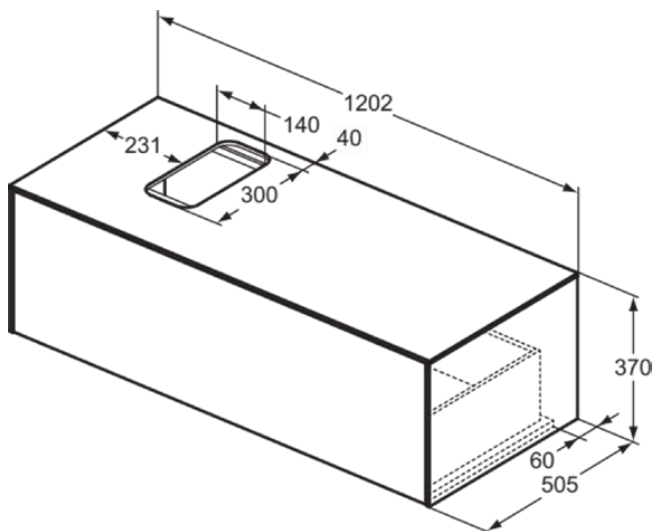

CONCA

T3932Y4

CONCA | Waschtisch-Unterschrank 1202x505x370 mm in eiche geflammt furnier, 1 Schublade | Vollauszug, Push-to-open, SoftClosing, Vormontiert, Nachhaltig gewonnenes Holz, Echtholzfurnier

Bild & Zeichnung

Allgemeine Informationen

Produktkategorie:	Möbel
Produktart:	Waschtisch-Unterschrank
Marke:	Ideal Standard
Kollektion:	CONCA
Designer:	Palomba Serafini Associati
Colour:	Y4 - Eiche Geflammt Furnier
Oberflächenveredelung:	Matt
Höhe (mm):	370
Breite (mm):	1202
Ausladung (mm):	505
Befestigungsart:	Befestigungsset
Nettogewicht (kg):	41.00
EAN Code:	8014140460282

Features

	Vollauszug		Push-to-open
	SoftClosing		Vormontiert
	Nachhaltig gewonnenes Holz		Echtholzfurnier

Downloads

- [Installation Guide](#)
- [Spare Parts List](#)

Produktspezifikationen

Einzugsmechanismus:	Softclosing
Farbcode:	Y4
Farbbeschreibung:	eiche geflammt furnier
Eckmodell:	Nein
Vollauszug:	Yes
Griff(e):	Grifflos
Einstellbare Montagefüße:	Nein
Position des Ausschnitts:	Auftragsbezogen
Material:	Holz
Materialspezifikation (Korpus):	Hochverdichtete 3-Schicht Spanplatte
Materialspezifikation Waschtischplatte:	MDF lackiert
Anzahl der Türen (gesamt):	0
Anzahl der Türen (links öffnend):	0
Anzahl der Türen (rechts öffnend):	0
Anzahl der Auszüge (gesamt):	1