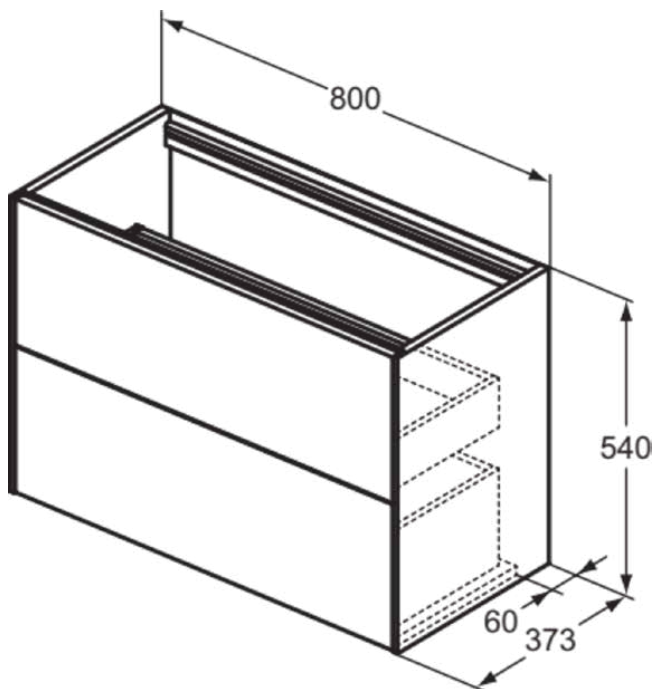

CONCA

T4352Y2

CONCA | Waschtisch-Unterschrank 800x373x540 mm in anthrazit matt lackiert, 2 Schubladen | Vollauszug, Push-to-open, SoftClosing, Vormontiert, Nachhaltig gewonnenes Holz, Echtholz furnier

Bild & Zeichnung

Allgemeine Informationen

Produktkategorie:	Möbel
Produktart:	Waschtisch-Unterschrank
Marke:	Ideal Standard
Kollektion:	CONCA
Designer:	Palomba Serafini Associati
Colour:	Y2 - Anthrazit Matt Lackiert
Oberflächenveredelung:	Matt
Höhe (mm):	540
Breite (mm):	800
Ausladung (mm):	373
Befestigungsart:	Befestigungsset
Nettogewicht (kg):	32.20
EAN Code:	8014140465553

Features

	Vollauszug		Push-to-open
	SoftClosing		Vormontiert
	Nachhaltig gewonnenes Holz		Echtholz furnier

Downloads

- [Installation Guide](#)
- [Spare Parts List](#)

Produktspezifikationen

Einzugsmechanismus:	Softclosing
Farbcode:	Y2
Farbbeschreibung:	anthrazit matt lackiert
Eckmodell:	Nein
Vollauszug:	Yes
Griff(e):	Grifflos
Einstellbare Montagefüße:	Nein
Material:	Holz
Materialspezifikation (Korpus):	Hochverdichtete 3-Schicht Spanplatte
Anzahl der Türen (gesamt):	0
Anzahl der Türen (links öffnend):	0
Anzahl der Türen (rechts öffnend):	0
Anzahl der Auszüge (gesamt):	2
Anzahl der externen Auszüge:	2
Anzahl der internen Auszüge:	0
Anzahl der offenen Fächer:	0