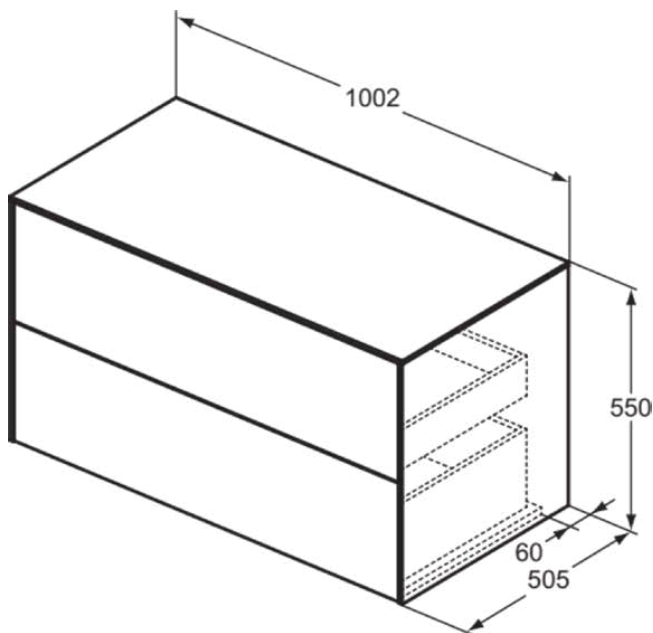

CONCA

T4323Y5

CONCA | Waschtisch-Unterschrank 1002x505x550 mm in walnuss dunkel dekor, 2 Schubladen | Vollauszug, Push-to-open, SoftClosing, Vormontiert, Nachhaltig gewonnenes Holz, Echtholz furnier

Bild & Zeichnung

Allgemeine Informationen

Produktkategorie:	Möbel
Produktart:	Waschtisch-Unterschrank
Marke:	Ideal Standard
Kollektion:	CONCA
Designer:	Palomba Serafini Associati
Colour:	Y5 - Walnuss Dunkel Dekor
Oberflächenveredelung:	Matt
Höhe (mm):	550
Breite (mm):	1002
Ausladung (mm):	505
Befestigungsart:	Befestigungsset
Nettogewicht (kg):	50.00
EAN Code:	8014140464136

CONCA

T4323Y5

CONCA | Waschtisch-Unterschrank 1002x505x550 mm in walnuss dunkel dekor, 2 Schubladen | Vollauszug, Push-to-open, SoftClosing, Vormontiert, Nachhaltig gewonnenes Holz, Echtholz furnier

Produktspezifikationen