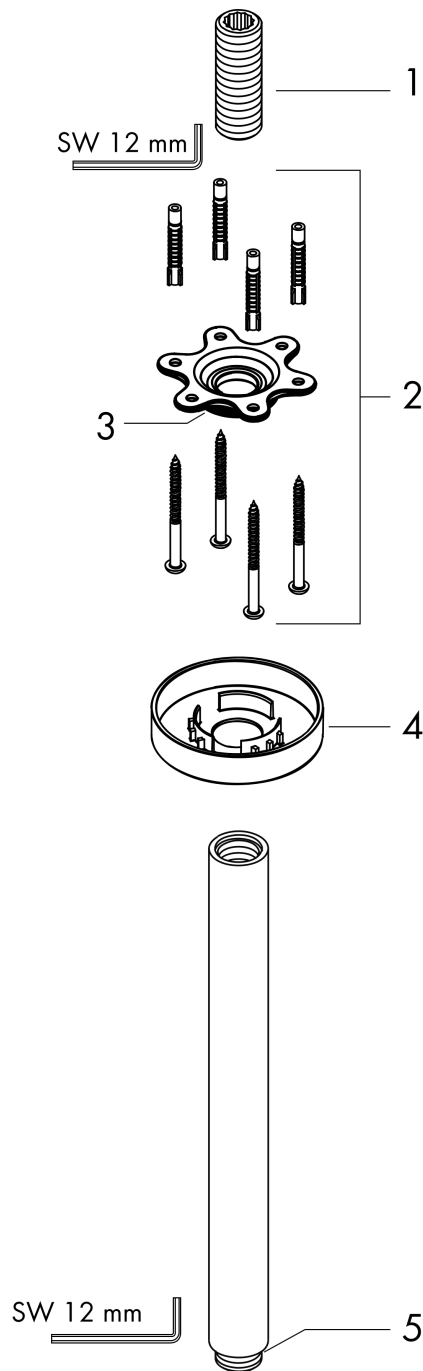

Deckenanschluss S 30 cm

Oberfläche: **Polished Gold Optic** Artikelnummer: **27389990**

Beschreibung

Merkmale

- Länge: 300 mm
- Schaft Ø: 27 mm
- Installationsart: Aufputzmontage
- Material: Messing
- Anschlussart: G 1/2

Designpreise

Produktabbildung

Maßzeichnung

Deckenanschluss S 30 cm
 Oberfläche: **Polished Gold Optic**

Artikelnummer: **27389990**

Explosionszeichnung

Baujahr: >12/20

Deckenanschluss S 30 cm

Oberfläche: **Polished Gold Optic** Artikelnummer: **27389990**

Ersatzteilliste

Baujahr: >12/20

Pos.	Beschreibung	Artikelnummer	PG	VE
1	Anschlußnippel	95188000	8	1
2	Befestigungssatz	95208000	11	1
3	O-Ring 34x2	98383000	2	1
4	Rosette Ø 80 mm	92122990	58	1
5	O-Ring 16x2	98133000	1	1