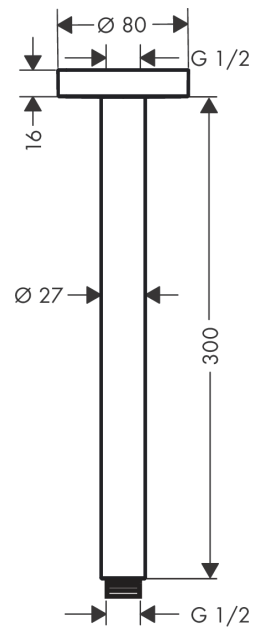

Deckenanschluss S 30 cm

Oberfläche: **Polished Gold Optic** Artikelnummer: **27389990**

Beschreibung

Merkmale

- Länge: 300 mm
- Schaft Ø: 27 mm
- Installationsart: Aufputzmontage
- Material: Messing
- Anschlussart: G 1/2

Designpreise

Produktabbildung

Maßzeichnung

Deckenanschluss S 30 cm
 Oberfläche: **Polished Gold Optic**

Artikelnummer: **27389990**

Explosionszeichnung

Baujahr: >12/20

Deckenanschluss S 30 cm

Oberfläche: **Polished Gold Optic** Artikelnummer: **27389990**

Ersatzteilliste

Baujahr: >12/20

Pos.	Beschreibung	Artikelnummer	PG	VE
1	Anschlußnippel	95188000	8	1
2	Befestigungssatz	95208000	11	1
3	O-Ring 34x2	98383000	2	1
4	Rosette Ø 80 mm	92122990	58	1
5	O-Ring 16x2	98133000	1	1